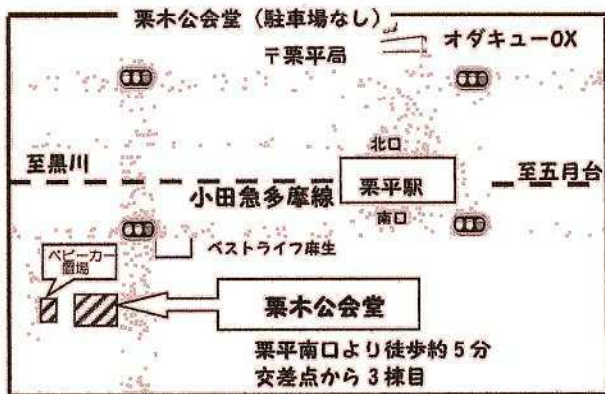

はとぼっぼ

地域で、一緒に子育て、息抜き、一緒にあそぼ、子育ての悩み相談も、
 新しくお住いの方も、大歓迎、どうぞお気軽にいらっしゃって下さい。

R6, 3月21日(木)・4月18日(木) AM 10時-11時30分

※毎月(8月はお休み)第3木曜日 ●12月Xmasバージョンは.(予約)

- ♪ 参加者：子育て中の方と3歳ぐらいまでのお子さん
- ♪ 保険料：50円(親子)
- ♪ 持ち物：お子様の飲み物、タオル等。
- ♪ 会場：栗木公会堂

※子供服交換もあります。
 サイズが小さくなった洋服など
 洗濯してお持ちください。

バルーン遊び

パネルシアター

フリートーク

絵本読み聞かせ

親子でメリーゴーランド
 のふれあい遊び

エプロンシアター

主催 柿生第3地区民生委員児童委員協議会
 共催 柿生地区社会福祉協議会・白鳥保育園
 協力 麻生区役所 地域みまもり支援センター