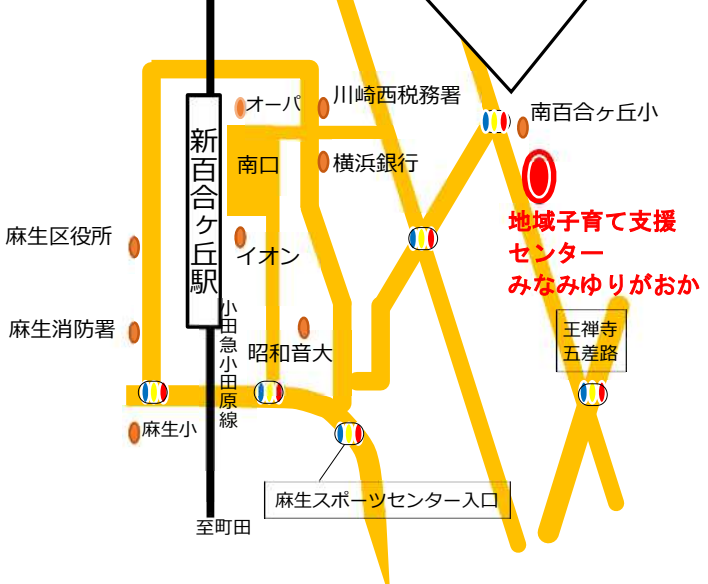

☆ゆりのこ座 人形劇 <要予約>
 日時：12月18日(木)
 1回目：10:00~10:30
 2回目：10:45~11:15 各20組
 演目：「大きなかぶ」他
 予約開始日：11月27日(木) ~

☆草花とあそぼう <要予約>
 日時：12月17日(水) 10:20~10:50 15組
 身近にある草花を使った遊びを親子で
 一緒に楽しみましょう。
 予約開始日：11月26日(水)

☆土曜日開所DAY <予約不要>
 日時：12月20日(土)
 9:00~16:30
 平日ご都合のつかない方も、
 ぜひ遊びに来てください。
 子育てに関する相談もお気軽に
 声を掛けてください。
 午後は比較的すいているのでお勧めです。

<交通> 小田急線「新百合ヶ丘」駅南口より徒歩10分
 *駐車場はありません

[イラスト出典 メイト]

☆川崎市のホームページでも、『子育て情報』を
 ご覧いただけます☆

麻生区
 子育て情報

川崎市ホームページ
<https://www.city.kawasaki.jp>

妊娠から出産、子育てまでをフルサポート！川崎市が提供する
 安心してお使いいただける子育てアプリです。
 利用料金は無料です。

かわさき子育てアプリ 検索