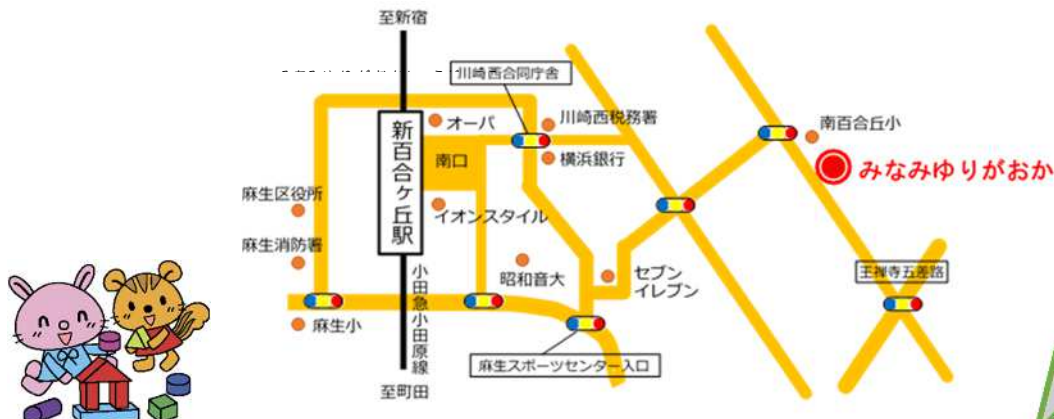

れいわ ねんど
令和4年度

こども未来局保育事業部

まいごさ かい
毎月1回
かいさい
開催

ちいきこそだ しえん
地域子育て支援センター みなみゆりがおか

どようびかいしょ 土曜日開所DAY

9:00~15:30

よやく
予約なしで
りよう
利用できます!

ちいきこそだ しえん まいつき かい
地域子育て支援センターみなみ百合ヶ丘では、毎月1回、
どようびかいしょ じっし
『土曜日開所DAY』を実施しています。
へいじつ つごう かた あそ
平日にご都合のつかない方も、ぜひ遊びにきてください。

とう
お父さんの
りよう
利用が増えて
います!!

かいしょび
開所日

2022年

4月16日(土)
5月21日(土)
6月18日(土)
7月16日(土)
8月20日(土)

9月17日(土)
10月15日(土)
11月19日(土)
12月17日(土)

2023年

1月21日(土)
2月18日(土)
3月18日(土)

りよう さい かにい けんおん たいちよう りようこう かくにん うえ こ かんせんしやうよぼうたいさく
◆ご利用の際は、ご家庭にて検温し体調が良好であることを確認の上お越しいたごき、感染症予防対策
(てあらい しゆししやうどく おとな かた ちやくよう
(手洗い・手指消毒・大人の方のマスク着用・ソーシャルディスタンス)にご協力をお願いいたします。

ちいきこそだ しえん
地域子育て支援センターみなみゆりがおか

あさおくおうぜんじにし でんわ
麻生区王禅寺西1-26-2 電話：044-966-2239

おだきやうせん しんゆりがおか えき みなみぐち とほ ぶん みなみゆりがおかしやうがっこう とほり
小田急線「新百合ヶ丘」駅 南口より徒歩10分、南百合丘小学校 隣 ※駐車場はありません

といあわ みらいきよくほいくしぎやうぶ あさおくほいくそうごうしえんたんとう
お問い合わせ：こども未来局保育事業部 麻生区保育総合支援担当