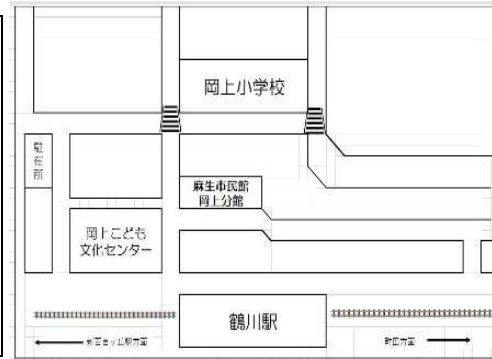

NPO法人児童育成会ココロのホームページに施設内外の活動の様子などの顔写真が載る場合がありますので、ご理解のほどよろしくお願致します。ご意見がありましたら、ご連絡ください。

ちびっこ広場
4日・11日・18日(火) 10時～12時・乳幼児と保護者
集会室&学習室にボールプール、すべり台、バランス平均台など用意しています。
お願い：お子様から目を離さずに、けがのないようにお気をつけてください。

○こ文からのお願
・来た時、帰る時は来館表に記入をお願いします。
・自分の荷物は自分で管理してください。
・ゴミは必ず持ち帰ってください。
・キックスケーターは遊具なので乗ってこないでね。
・忘れ物には気をつけてね！
・忘れ物は3か月過ぎたら処分します。