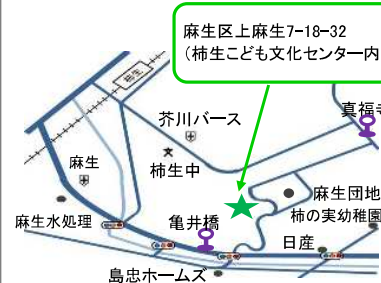

3日「くっぴーの部屋 エプロンシアター&わらべ歌」はご予約優先です。

Link mamaのHPからご予約ください。

混雑時の滞在時間は40分交代とさせていただきます。

月	火	水	木	金	土	日
3 くっぴーの部屋	4	5	6	7	8	9
10 かんたん工作	11	12	13 かんたん工作	14 かんたん工作	15	16
17	18	19	20	21	22	23
24	25	26	27	28 身体測定	29	30
31						

3日(月) 10:30~11:30 ※要予約
くっぴーの部屋 エプロンシアター&わらべ歌
定員 6組

場所: 乳幼児室
講師: 麻生区役所保育士
育児相談も行います

10日(月)・13日(木)・14日(金) ※予約不要
かんたん工作 9:30~12:30

場所: 乳幼児室
今月は「ビューンと飛ばそう紙ひこうき」です
開所中いつでも作成できますのでご希望の方は
お声がけください。

28日(金) 9:30~12:30
身体測定 ※予約不要

場所: 乳幼児室
体重と身長を可愛いカードに記入
して、お持ち帰りいただけます。

～ ご存知ですか? ～

麻生区役所の地域支援課には地区担当の保健師さんがいます

千代ヶ丘・上麻生(さらに細かい住所で別れる)など、お住いの住所によって、
地区担当の保健師さんが毎年います。栄養士さんなどとも連携していますので、
発達的事、離乳食の事など専門家に相談した時は、連絡先をご紹介いたします。
スタッフにお声がけください。

※勿論支援センターでも、随時相談は受け付けています

地域子育て支援センターかきおは、皆様の子育てを応援するところです。
0歳から就学前のお子さんとその保護者の方が、一緒に遊ぶことができます。
楽しく親子で遊べる場として、子育て中の方々の出会い・相談の場としてご利用いただけます。

【アクセス】

- ◆電車 小田急線柿生駅より徒歩20分
- ◆バス 亀井バス停より徒歩5分、真福寺バス停より徒歩10分

【開所時の詳細】