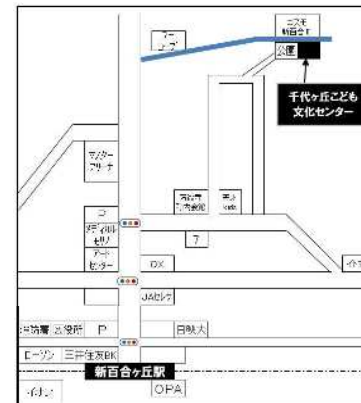

連携型地域子育て支援センター

ちよがおか

【お問い合わせ】

メールアドレス: linkmama2018@yahoo.co.jp

運営団体Link mamaのHP: <https://link-mama.jimdosite.com/>

電話番号: 050-3635-8017 (支援センター開所時間内にお電話下さい)

Link mama HP

【今月のイベント】

5日「かぜのたにアンサンブルコンサート」

はご予約優先です。

Link mamaのHPからご予約ください。

混雑時の滞在時間は40分交代とさせていただきます。

月	火	水	木	金	土	日
3	4	5 かぜのたに アンサンブルコンサート	6	7	8	9
10	11	12	13	14	15	16
17	18 純子さんの日	19	20	21	22	23
24	25	26	27 身体測定	28	29	30
31						

5日(水)	①10時40分～11時10分 ②11時30分～12時	※要予約 定員 各15組
<かぜのたにアンサンブルコンサート>		
対象年齢: 0～6歳 場所: トレーニング室		
ピアノやバイオリン、フルートといった本格的な内容のコンサートです。曲目はお子様が楽しめる曲目で、途中わらべ歌もあります。		
18日(火)	※予約不要	27日(木) 9:30～12:30 ※予約不要
<純子さんの日>		<身体測定>
お片付けコンサルタンの大村純子さんが、スタッフで入る日は、お片付けについての相談も受け付けています。		キッズルーム
		体重と身長を可愛いカードに記入して、お持ち帰りいただけます。

～ ご存知ですか? ～

麻生区役所の地域支援課には地区担当の保健師さんがいます

千代ヶ丘・上麻生(さらに細かい住所で別れる)など、お住いの住所によって、地区担当の保健師さんが毎年います。栄養士さんなども連携していますので、発達の事、離乳食の事など専門家に相談した時は、連絡先をご紹介します。スタッフにお声がけください。

※勿論支援センターでも、随時相談は受け付けています

【アクセス】

- ◆小田急線 新百合ヶ丘駅より徒歩15分
- ◆小田急バス(千代ヶ丘行き) 千代ヶ丘1丁目下車 徒歩2分
- ◆住所 川崎市麻生区千代ヶ丘1-20-60
  千代ヶ丘こども文化センター キッズルーム内

【開所時の詳細】

- ◆曜日: 毎週 火・水・木
- ◆時間: 9:30～12:30
- ◆対象: 0歳～就学前のお子さんとその保護者
- ◆費用: 無料
- ◆定員: 7組まで ※40分交代制
- ◆満員の場合、名前を書いて別のお部屋で順番を待ちます
- ◆ご利用には登録が必要です

こぶんはいつでも遊ぶことができます。ぜひ、ご利用ください。(土日祝含む)

※地域子育て支援センターちよがおかとはLinkmamaがこども文化センターの一室をお借りして運営しています。こども文化センターとは運営団体が異なりますので、イベントの申込み、キャンセル、お問い合わせなどは、直接Link mamaにお願い致します。

Facebook

Instagram

LINE@