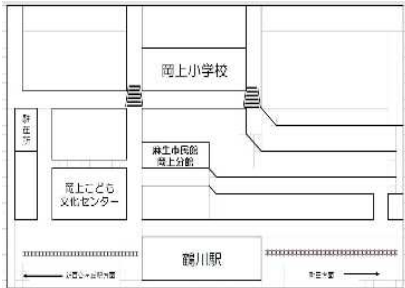

岡上こども文化センター
〒215-0027 川崎市麻生区岡上3-13-1
Tel.044-986-4389
開室時間：月～土 午前9時30分～午後9時
日・祝日 午前9時30分～午後6時
小学生の利用は午後6時までです。ただし、保護者同伴の場合は午後6時以降も利用できます。
休館日 年末年始12月29日～1月3日
危険回避の為館前に門の前で待たないようお願いいたします。
ホームページ<http://www.coccoloco.jp/>

だがし屋さん

4日（金）全年学・幼児と保護者
午前10時～午後5時まで
このほか、月～土：午前10時～午後8時30分・日祝日：午前10時～午後5時50分
袋詰めした100円分の駄菓子や、10円～30円の駄菓子を用意しています。
※アレルギーがある子はお家の人に聞いてから来てね！

ふでっこクラブ

楽しく文字のお稽古をするよ！
5日（土）
1・3・5年生：10時～11時
2・4・6年生：11時～12時
※欠席をされる方は、事前にご連絡ください。

8月のイベント

【アイロンピース】
7日（月）～10日（木）
21日（月）～24日（木）

【謎解き週間】
28日（月）～31日（木）

ナイト駄菓子シアター

10日（木）
午後5時30分～夜の駄菓子屋
午後6時～8時頃まで映画上映
お菓子片手に映画を見よう！
※カップラーメン・ペットボトルのジュースの販売もあります。
※夜6時以降は小学生は保護者同伴です
※上映内容は館内に掲示します

相談日

詳しくは館内に掲示します。

こども会議

7日（月）
午後3時～

祭 岡上納涼夏祭り

5日（土）午後5時～
岡上小学校の校庭で、盆踊りが行われます。
こ文も出店します！

【合同サマーこ文デー】

片平こども文化センターと合同で
プール遊びなどを行います。
詳しい内容は館内ポスターを見てね。
日時：8月19日（土）午後1時～午後4時
定員：15名（定員になり次第受付終了）
参加費：200円（プラス五月台駅までの交通費）
内容：プール遊びのほかに、スイカ割りやヨーヨー釣りなど
申込期間：7月24日（月）～8月11日（金）
※雨天決行
※申込用紙はこ文にて配布しております。

ちびっこ広場

29日（火）10時～12時・乳幼児と保護者
集会室&学習室にボールプール、すべり台、バランス平均台など用意しています。
お願い：お子様から目を離さずに、けがのないようにお気をつけください。

NPO法人児童育成会コッコロのホームページに施設内外の活動の様子などの顔写真が載る場合がありますので、ご理解のほどよろしくお願致します。
ご意見がありましたら、ご連絡ください。