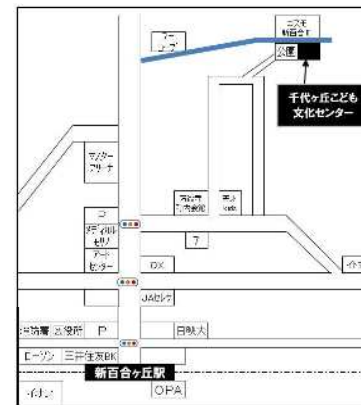

お子さんの体調不良で欠席になってしまった方、お申込みに関わなかった方もいたかもしれませんが、かぜのたにアンサンブルさんのYouTubeチャンネルから視聴できます。来年も同じ時期に開催予定です。

視聴はこちら↑

【アクセス】

- ◆小田急線 新百合ヶ丘駅より徒歩15分
- ◆小田急バス(千代ヶ丘行き) 千代ヶ丘1丁目下車 徒歩2分
- ◆住所 川崎市麻生区千代ヶ丘1-20-60  
千代ヶ丘子ども文化センター キッズルーム内