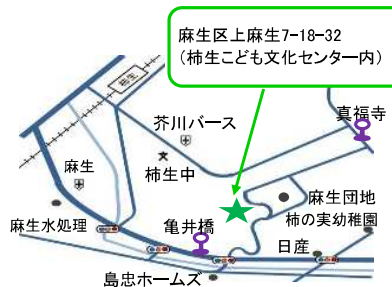

体重と身長を可愛いカードに記入  
して、お持ち帰りいただけます。

～ パパママ向け防災講座を開催しました ～

6月22日、麻生区役所危機管理課の方を講師にお招きして「小さい子どものいるパパ&ママ向け防災講座」を開催しました。

日本はAEDの設置数は世界の中でも高いほうなのだそうです。でも、使用率はかなり低いのが現状なのだそうです。講座では乳幼児用AEDの使い方も学びました。

また、住んでいる場所に合わせた避難場所と給水場所の確認、実際に避難所にある備蓄の内容も教えて頂き、その少なさに各自の備蓄の大切さを感じられました。

ほぼ同じ内容で、8月24日に地域子育て支援センターちよがおかでも開催します。

参加希望の方は、場所が少し遠くになってしまいますが、是非ご参加ください。

予約制ですので、Link mamaのHPからお申込みください。

地域子育て支援センターかきおは、皆様の子育てを応援するところです。  
0歳から就学前のお子さんとその保護者の方が、一緒に遊ぶことができます。  
楽しく親子で遊べる場として、子育て中の方々の出会い・相談の場としてご利用いただけます。

【アクセス】

- ◆電車 小田急線柿生駅より徒歩20分
- ◆バス 亀井バス停より徒歩5分、真福寺バス停より徒歩10分

【開所時の詳細】

- ◆日時: 毎週月・木・金 9:30～12:30
- ◆対象: 0歳～就学前のお子さんと保護者
- ◆費用: 無料  
※イベントで材料費がかかる時は有料
- ◆定員: 8組まで ※40分交代制  
※満席の場合、こども文化センター内の  
他のお部屋をご案内させていただきます。  
その際ご文受付にもお名前をご記入下さい。  
※ご利用には登録が必要です。