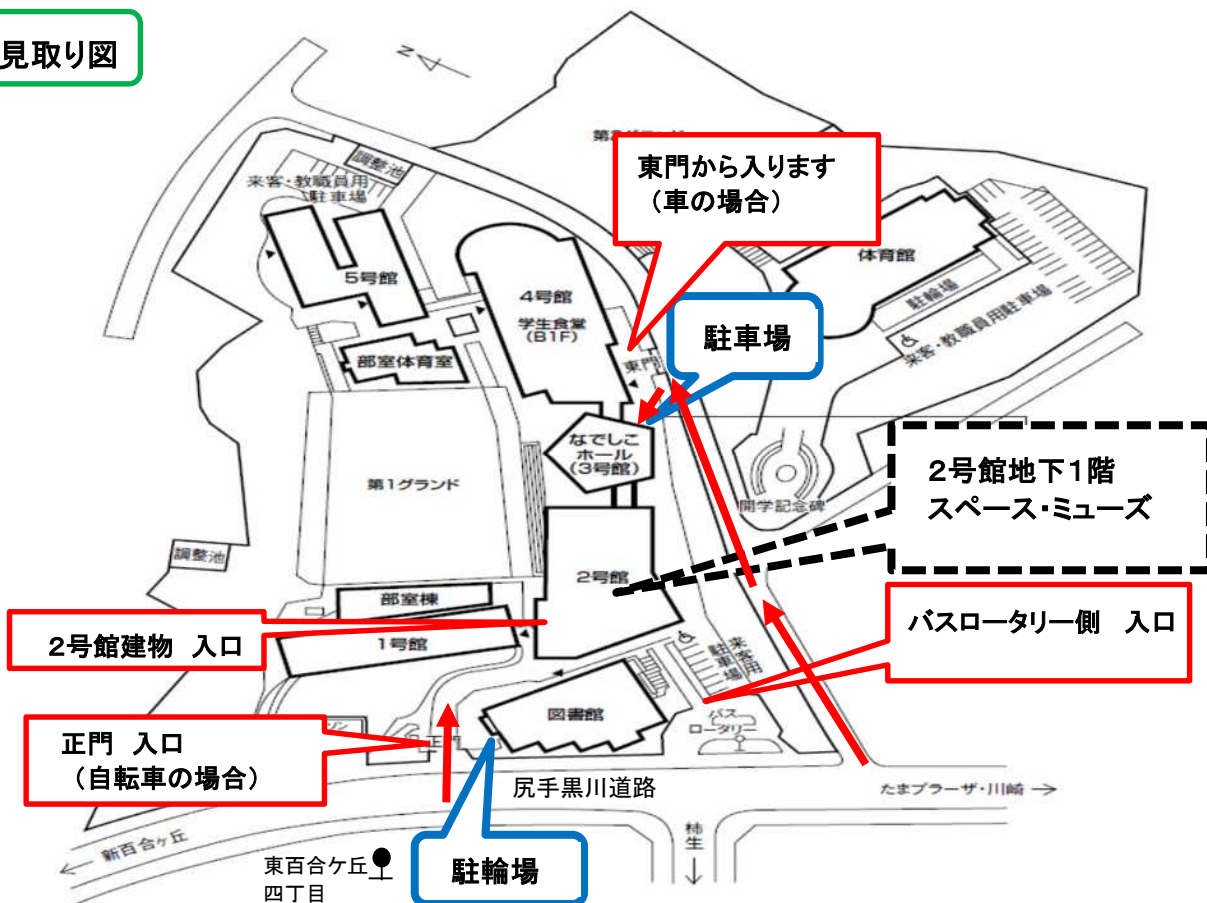

あそぼう！

R8けろけろ田園チャイルド

田園調布学園大学で親と子の遊びの会を実施します。
学生や麻生区内保育所等の保育士と一緒に遊びませんか？
お待ちしております！

日 時 令和8年7月25日（土） 10:30～11:30
※受付開始 10:15

会 場 田園調布学園大学2号館地下1階スペース・ミュージズ(表現活動室)
(神奈川県川崎市麻生区東百合丘3丁目4-1) バス停「田園調布学園大学前」下車
※駐車場は事前申し込み制。できるだけ公共交通機関をご利用ください。

内 容 田園調布学園大学の学生や麻生区内保育所等の保育士と一緒に、手遊びやふれあい遊びを親子で楽しんだり、シアターを観たりします。

対 象 市内在住0歳から未就学児と保護者 15組

参加費 無料

持ち物 水分補給用飲み物、靴を入れるビニール袋

申込み 下記申込みフォームよりお申し込みください。

【申込URL・二次元コード】

<https://logoform.jp/form/FUQz/145410>

6月22日（月）9時から申込開始

※先着順

- ・自然災害、感染症の状況により中止または延期になる場合もあります。
- ・体調不良がある方は参加をご遠慮ください。

問い合わせ

麻生区役所保育所等・地域連携担当

TEL 044-965-5220

主催：麻生区役所 協力：田園調布学園大学
DCU 子どもひろば:みらい

イラスト：マール社

地図

大学見取り図

※会場および駐車場へは、案内・誘導に従ってお進みください。