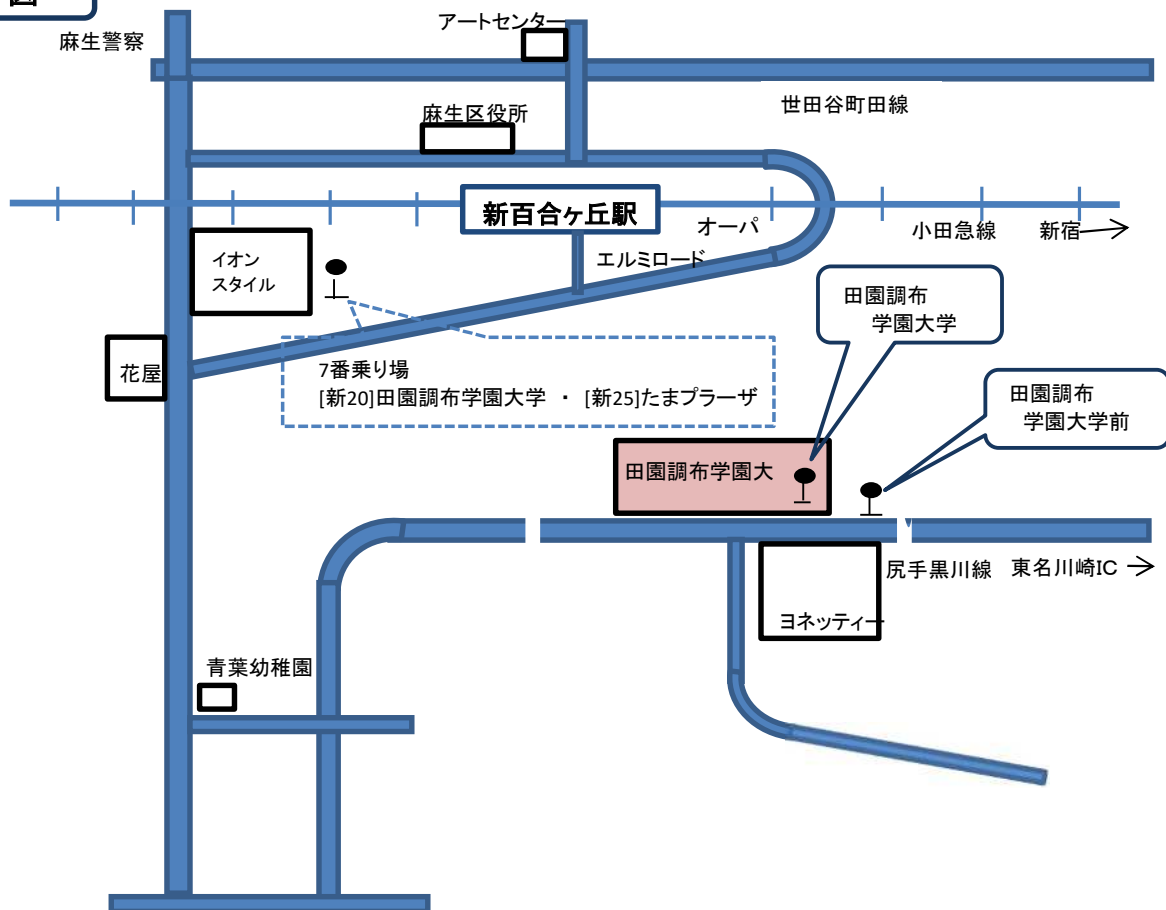

内 容 田園調布学園大学の学生や麻生区内保育所等の保育士と一緒に、手遊びやふれあい遊びを親子で楽しんだり、シアターを観たりします。

対 象 市内在住0歳から未就学児と保護者 15組

参加費 無料

持ち物 水分補給用飲み物、靴を入れるビニール袋

申込み 下記申込みフォームよりお申し込みください。

【申込URL・二次元コード】

<https://logoform.jp/form/FUQz/145410>

6月22日（月）9時から申込開始

※先着順

- ・自然災害、感染症の状況により中止または延期になる場合もあります。
- ・体調不良がある方は参加をご遠慮ください。

問い合わせ

麻生区役所保育所等・地域連携担当

TEL 044-965-5220

主催：麻生区役所 協力：田園調布学園大学
DCU 子どもひろば:みらい

イラスト：マール社

地図

大学見取り図

※会場および駐車場へは、案内・誘導に従ってお進みください。