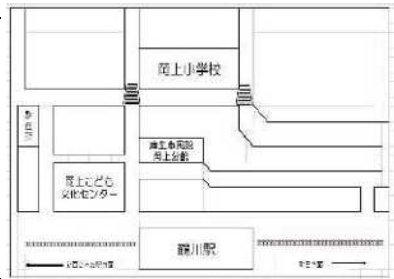

岡上こども文化センター
〒215-0027 川崎市麻生区岡上3-13-1
TEL.044-986-4389
開室時間: 月～土 午前9時30分～午後9時
: 日・祝日 午前9時30分～午後6時
小学生の利用は午後6時までです。ただし、保護者同伴の場合は午後6時以降も利用できます。
休館日 年末年始12月29日～1月3日
危険回避の為開館前に門前で待たないようお願いいたします。
ホームページhttp://www.occoco.jp/

おたのしみ会
日時: 22日(金) 午後3時～午後5時
みんなが大好きなミニゲームやビンゴ大会をするよ!
参加費・申し込みは不要です。ぜひ参加してね!

大そうじの日
日時: 26日(火) 午前10時～12時
みんなで1年間使ったこ文をきれいに掃除しよう!
当日大掃除に参加してくれた人にはいいことがあるかも?

スケルトン車が来るよ!
日時: 4日(月) 午前10時30分～午前11時30分
川崎市環境局の方が来て、ごみ収集車(スケルトン車)の見学や「分別ゲーム」などをします。
是非参加してください。
かわさき3R推進キャラクター「かわるん」も来るよ!

折り紙工作
日時: 25日(月) 午後3時～午後5時
来年の干支の絵馬を作ります。
是非参加してください。

ナイトだがシアター
日時: 15日(金)
午後5時30分～夜の駄菓子屋
午後6時～午後8時ごろまで映画上映
お菓子片手に映画をみよう!
*カップラーメン・ペットボトルの販売もあります。
*午後6時以降は小学生は保護者同伴です。
*上映内容は館内に掲示します。

NPO法人児童育成会 コッコロのホームページに施設内外の活動の様子などの写真が載る場合がありますので、ご理解のほどよろしくお願ひ致します。

「自分だけのリボンヘアゴムを作ろう」
日時: 19日(火) 午後3時～午後4時30分
定員: 20人
申込期間: おたより配布後～10日(日)
参加したい人は、申込期間内に申し込みをしてください。
申し込みの時に作りたい柄を選びます。
申込期間後の柄の変更はできません。
*申し込みはお子様本人でも大丈夫です。
*電話・代理での申し込みはできません。
*定員に達し次第締切ります

だがし屋さん
日時: 6日(水) 全学年・幼児と保護者
午後2時30分～
このほか、月～土: 午前10時～午後8時30分
日祝日: 午前10時～午後5時50分
袋詰めした100円分の駄菓子や、10円～30円の駄菓子を用意しています。
*アレルギーがある子はお家の人に聞いてから来てね!

ハンドメイド
「ミニニット帽」
日時: 11日(月)・12日(火)
毛糸を使って、自分だけのミニニット帽を作ろう!
予約、参加費は必要ありません。気軽に参加してください!

【謎解き週間】
日時: 18日(月)～22日(金)
午後3時～午後5時
謎解きや間違い探しに挑戦してみよう!
何問正解できるかな??

子育て安心ひろば
日時: 15日(金) 午前10時30分～
午前11時30分
「卒乳について」
対象: 乳幼児と保護者
(妊婦さんも参加できます)
協力: 麻生区役所地域まもり支援センター
地域支援課