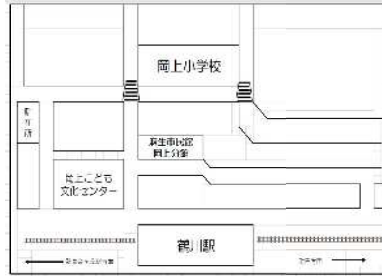

岡上こども文化センター
〒215-0027 川崎市麻生区岡上3-13-1
TEL044-986-4389
開室時間：月～土 午前9時30分～午後9時
日・祝日 午前9時30分～午後6時
小学生の利用は午後6時までです。ただし、保護者同伴の場合は午後6時以降も利用できます。
休館日 年末年始12月29日～1月3日
危険回避の為開館前に館の前で待たないようお願いします。
ホームページhttp://www.coccol.jp/

だがし屋さん

19日(金) 全年年・幼児と保護者
午後3時～午後5時まで
このほか月～土：午前10時～午後8時30分
日祝日：午前10時～午後5時50分
袋詰めした100円分の駄菓子や、10円～30円の駄菓子を用意しています。
※アレルギーがある子はお家の人に聞いてから来てね！

ナイトだがシアター

19日(金)
午後5時30分～夜の駄菓子屋
午後6時～午後8時頃まで映画上映
お菓子片手に映画をみよう！
※カップラーメン・ペットボトルの販売もあります。
※夜6時以降は小学生は保護者同伴です。
※上映内容は館内に掲示します。

石野巡回相談員が来館します。

23日(火)
午前10時～12時
子どもたちの悩みや保護者の皆様の相談をお待ちしています。
お話を伺いながら今できることを一緒に考えていきましょう。

かるた大会

15日(月)
午後3時～
チームで分かれてかるた大会をするよ！
気軽に参加しよう！

レッツトライ「けん玉」

22日(月)～26日(金)
今月はけん玉をするよ！
色々な技に挑戦しよう！
何個クリアできるかな？

【謎解き週間】

8日(月)～12日(金)
午後3時～午後5時
謎解きや間違い探しに挑戦してみよう！
何問正解できるかな？

こども会議

9日(火)
みんなの意見を聞かせてね！

子育て安心ひろば

19日(金) 午前10時30分～午前11時30分
「歯について」
対象：乳幼児と保護者(妊婦さんも参加できます。)
協力：麻生区役所地域みまもり支援センター地域支援課

ふでっこクラブ

楽しく文字のお稽古をするよ！
6日(土) 書初め・20日(土)
1・3・5年生：午前10時～午前11時
2・4・6年生：午前11時～12時
※欠席される方は事前にご連絡ください。

NPO法人児童育成会ココロのホームページに施設内外の活動の様子などの顔写真が載る場合がありますのでご理解のほどよろしくお願いいたします。
ご意見ありましたら、ご連絡ください。

ちびっこ広場

16日(火)・23日(火)・30日(火)
午前10時～12時 対象：乳幼児と保護者
集会室＆学習室にボールプール、すべり台、バランス平均台など用意しています。
お願い：お子様から目を離さず、けがのないようお気を付けてください。