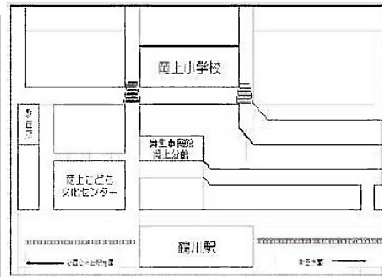

ちびっこ広場

2日(火)・9日(火)・16日(火)・23日(火)・30日(火)
午前10時～12時 対象：乳幼児と保護者
集会室&学習室にボールプール、すべり台、バランス平均台など用意しています。
お願ひ：お子様から目を離さず、けがのないようにお気をつけてください。

○こ文からのお願ひ○

- ・来た時、帰る時は来館表に記入をお願いいたします。
- ・自分の荷物は自分で管理してください。
- ・ゴミは必ず持ち帰ってください。
- ・キックスケーターは遊具なので乗ってこないでね。
- ・忘れ物に気をつけてね！
- ・忘れ物は3か月過ぎたら処分します。