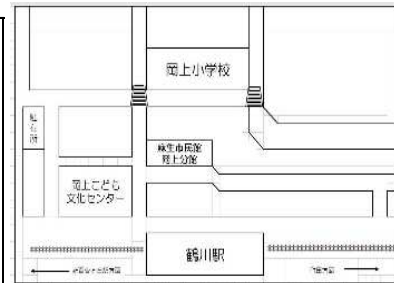

岡上こども文化センター
〒215-0027 川崎市麻生区岡上3-13-1
TEL.044-986-4389
開室時間：月～土 午前9時30分～午後9時
：日・祝日 午前9時30分～午後6時
小学生の利用は午後6時までです。ただし、保護者同伴の場合は午後6時以降も利用できます。
休館日 年末年始12月29日～1月3日
危険回避の為開館前にのり門で待たないようお願いいたします。
ホームページhttp://www.coccol.jp/

ふでっこクラブ
楽しく文字のお稽古をするよ！
18日(土)
1・3・5年生：午後10時～午後11時
2・4・6年生：午後11時～12時
*初回は初参加の子も多いので教える時間が押す場合もあります。
*欠席される方は事前にご連絡ください。

岡上こ文遠足「多摩動物公園に行こう！」
みんなとたくさんの動物を見て学びながら楽しもう！
日時：6月8日(土)【雨天決行】 定員：20名
(午前8時30分集合・出発、午後4時ごろ解散予定)
参加費：50円(入館料は無料・保険代のみ)
*交通費はチャージ済みICカード持参(往復364円)
*ICカードを持参しない場合は参加費570円をお預かりします。
申込：おたより配布～5月23日(金) 午後5時までに記入した
申込用紙をこ文へお持ちください。
*定員を超えた場合は5月24日(金)に抽選を行います。
*申込用紙を持っていくこと、記入された用紙の提出はお子さんでも可能ですが、記入は保護者の方がさせていただきますようお願いいたします。(電話・代理の申込不可)
*参加が決まった方のみ連絡をします。
*本申込期間内に参加費を保護者の方がお支払いください。
本申込：当選連絡後～5月31日(金) 午後6時まで
*詳しい内容は申込用紙でご確認ください。

**自分だけの
ストラップを作ろう**
30日(木)
午後3時～午後4時30分
申込期間：おたより配布後～
15日(金)
参加したい人は申込期間内に
申込をしてください。
申込の時に作りたい柄を選びます
*参加費・定員はありません
*申込はお子様本人でも大丈夫です
*電話・代理での申込はできません

こども会議
7日(火)
みんなの意見を
聞かせてね！
折り紙工作
「梅雨とあじさい」
29日(水) 午後3時～

だかし屋さん・ナイトだがシアター
17日(金)
だかし屋さん：午後3時～午後5時
ナイトだがシアター：午後5時30分～午後8時30分
お菓子片手に映画を見よう！
このほか、月～土：午前10時～午後8時30分
日祝日：午前10時～午後5時30分
袋詰めした100円分の駄菓子や10円～30円の駄菓子を用意しています。
*カップラーメン・飲み物の販売もあります。
*夜6時以降は小学生は保護者同伴です。
*上映内容は館内に掲示します。
*アレルギーのある子はお家の人に聞いてから来てね！

謎解き週間
7日(月)～10日(金)
謎解きや間違い探しに
挑戦しよう！
何問正解できるかな？

作って遊ぼう
14日(火)・15日(水)
糸電話を作って
みんなで遊んでみよう！

ちびっこ広場
7日(火)・14日(火)・21日(火)・28日(火)
午前10時～12時 対象：乳幼児と保護者
ボールプール、滑り台、幼児用くるまなどを用意しています。