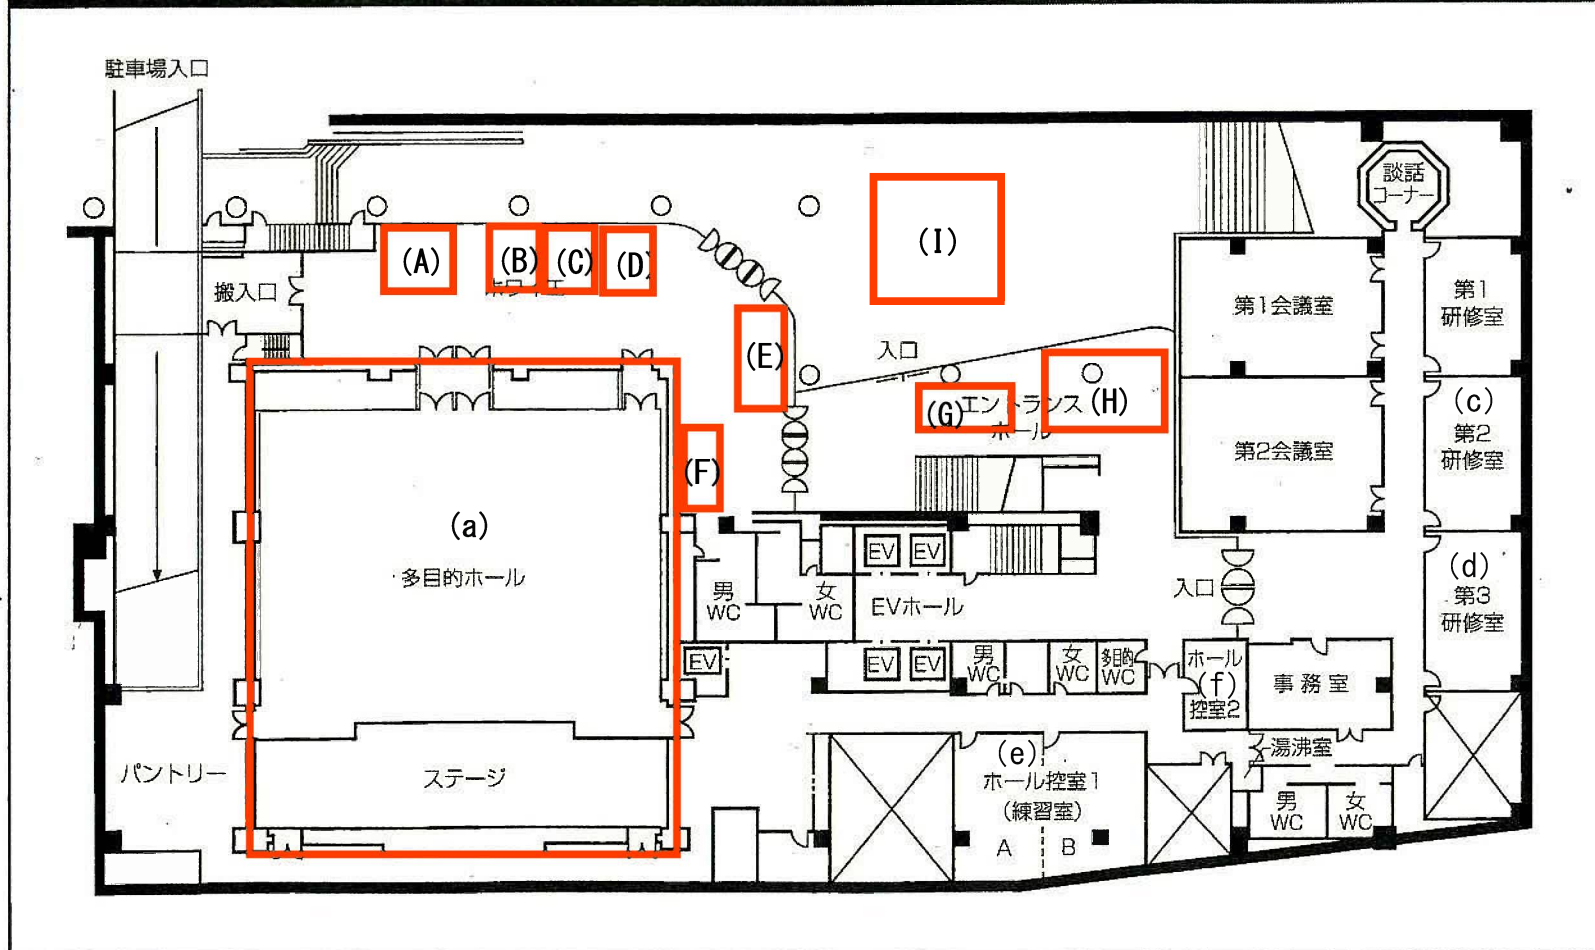

第42回あさお区民まつりレイアウト（新百合トウェンティワンホール等）

- ・多目的ホール：(a) 川崎市市制100周年記念コンサート・地域の出演者によるステージ
- ・ホワイエ：(A) キャラクターグリーティングスタンプラリー台、(B) パラムーブメントに係る展示や紹介（パラムーブメント推進担当）
  (C) 地域の公共施設に関するワークショップ（公共施設総合調整室）、(D) 特別自治市に係る展示や紹介（都市政策部）
  (E) 「食育推進コンテスト」作品展示（麻生区PTA協議会）、(F) ベビーカー置場
- ・エントランスホール：(G) こども駅長なりきり制服撮影会・非常ボタン模擬体験・歌う駅員さん登場（小田急電鉄新百合ヶ丘駅）
  (H) 鉄道模型展示（新百合ヶ丘鉄道模型クラブ）
- ・プラザ（外ステージ）：(I) 11:00～こども遊びコーナー（麻生区ソーシャルデザインセンター）

施設平面図

地下2階