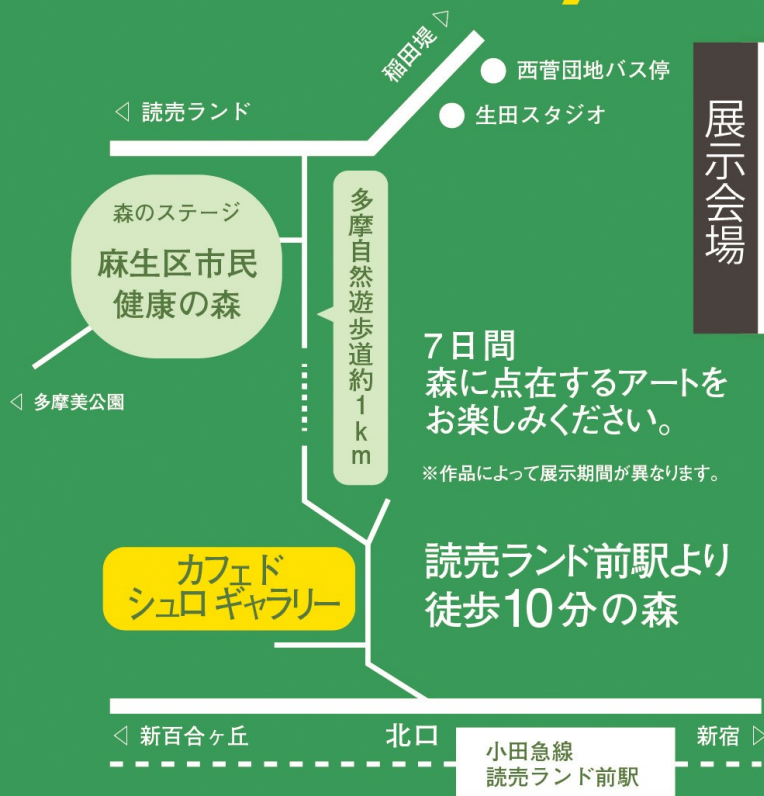

森に感謝する展覧会

子どもたちにふる里を残そう。

入場無料

# 森展

2024

第12回

詳しくは▼

11.4 (月祝) ▶ 11.10 (日)

## Art Party

11.4 (月祝) 10~15時  
パーティーのみ雨天中止

展示会場

- 屋外 麻生区市民健康の森 自由散策  
多摩自然遊歩道 川崎市麻生区多摩美2-22
- 屋内 カフェドシュロ ギャラリー  
10:00~17:00 ※ 火はギャラリーのみ営業10:00~17:00  
川崎市多摩区西生田1-20-1 ランドハイツ1

7日間  
森に点在するアートをお楽しみください。  
※作品によって展示期間が異なります。