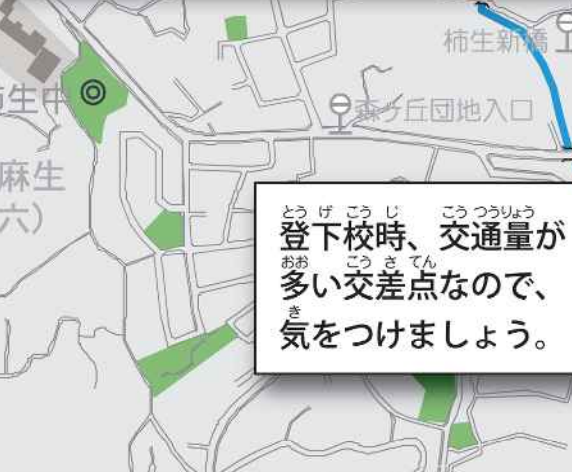

横断歩道を渡る際は、左右から来る車に注意しましょう。

カーブで見通しが悪いので注意しましょう。

登下校時、交通量が多い交差点なので、気をつけましょう。

自転車等の飛び出しが多いので注意しましょう。

駐車場は通学路ではありません。駐車場の中通るのはやめましょう。

見通しが悪いので、車に注意しましょう。

王禅寺中学校前交差点から、こども文化センターまでの道は、見通しの悪い交差点なので注意しましょう。

スピードを出して右左折する車が多く、歩行者に気づきにくいので注意しましょう。

交通量が多く道幅も狭いので注意しましょう。

歩道がなく、狭くて見通しが悪いので車に気をつけましょう。

記号の説明

- 交通事故発生箇所
- ★ 特に交通事故が多い箇所
- 走行車両スピード注意
- 見通し悪い 道幅狭い
- 人通り少なく暗く危険を感じる
- ◎ 痴漢・不審者出没
- ▨ 不審者出没(警察情報)
- 公園・緑地
- 学区境
- 河川
- 電車路線
- バス停

王禅寺中央小学校

044-988-9700