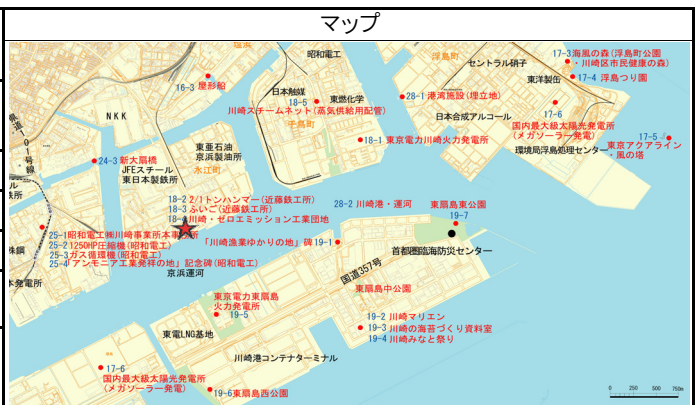

基礎情報

■「ゼロ・エミッション」とは、生産活動によって生じる排出物の全てを有効活用することで「廃棄物ゼロ」を目指す取り組み。その目標を実現するための新しいタイプの「資源循環型工業団地」が水江町の京浜運河沿いの一角に誕生した。平成14(2002)年度から本格的に稼働がはじまり、製紙工場やメッキ工場、鉄工所、冷凍倉庫など、それぞれ明確な環境基本方針を持つ企業が操業している。製造工程の再編成を行い、個々の工場・事業所が排出抑制を行うとともに、業種間で連携し互いの排出物の再利用と再資源化、エネルギーの有効利用が効率的・継続的に進められている。

■リサイクル資材を使用し環境に配慮した建築工法によって完成した川崎エコタウン会館では、パネル展示やPCによる情報発信、ものづくり教室やエコツアーなどの様々なプログラムが用意されている。平成17年からは夏休みの間、小学生親子を対象とする牛乳パックを利用した紙漉き体験（はがきづくり）教室・工場団地見学会が開催され好評を博している。海外からも多くの視察団が訪れている。見学には事前の電話予約が必要。

由来・エピソード

■川崎臨海部は、多くのものづくり企業と港湾・鉄道・運河など物流とエネルギー拠点が集積し、すでに異業種間のインフラを活用するネットワークが構築されている。この特徴を活かして、川崎市は臨海部約2800haを対象エリアとする「川崎エコタウン計画」を推進し、その中核事業として位置付けられたのが「川崎ゼロ・エミッション工業団地」である。異業種中小企業の連携を通じて、資源循環や廃棄物再生、余剰エネルギーの有効利用、水資源活用、CO2 排出削減などが実践されている。

■三栄レギュレーター(株)の製紙工場はコアレックス・グループの進出企業5社の出資によって完成した世界初のゼロ・エミッション型工場である。ミックスペーパー（紙ごみ）やラミネート包装紙、紙コップ、機密文書類などの「難再生古紙」を原料としてトイレットペーパーを生産している。水は市内からの高度処理水が再利用され、特にクリップや止め金具が含まれる機密文書類も未開封のまま箱ごと溶解される。不純物は自動選別され、うち金属物は製鉄所に送られ、残りは高温で焼却。このときの熱による蒸気をトイレットペーパーの乾燥に利用、残った焼却灰はセメント会社へと送られる。発生する汚水は最新鋭の浄化槽「WWTタワー」で処理、放流される。そして放流時には水力発電を行って工場でする電力の一部を供給する。なお、工場外でも、建物外壁の緑化や天然ガス自動車による搬送、循環水を利用したため池など、資源を余すことなく活用した工夫が施され、まさに完璧な「ゼロ・エミッション」システムが構築されている。

補足・その他

■「エコタウン計画」とは経済産業省・環境省が推進するゼロ・エミッション構想実現のための補助事業。平成19年(2007)8月現在、全国で26地域のエコタウン事業が承認されている。川崎市は長野県飯田市、岐阜県可児市、北九州市とともに平成9年度に承認されたエコタウンの第1号である。

■川崎ゼロ・エミッション工業団地への進出企業（平成22年(2010)12月現在・50音順）
(株)アクトワンヤマイチ/朝日工業(株)/アズフィット(株)/大沢工業(株)/(株)近藤鉄工所/(株)サン・アルゲン/三栄レギュレーター(株)/(株)三光精工/サンペーパー(株)/信栄製紙(株)/隅田冷凍工業(株)/道栄紙業(株)/(株)ナミキ/(株)プライティア/(株)ユタカ工業

関連シート

- (18-2)1/2トンハンマー(近藤鉄工所)
- (18-3)ふいご(近藤鉄工所)
- (28-1)港湾施設(埋立地)