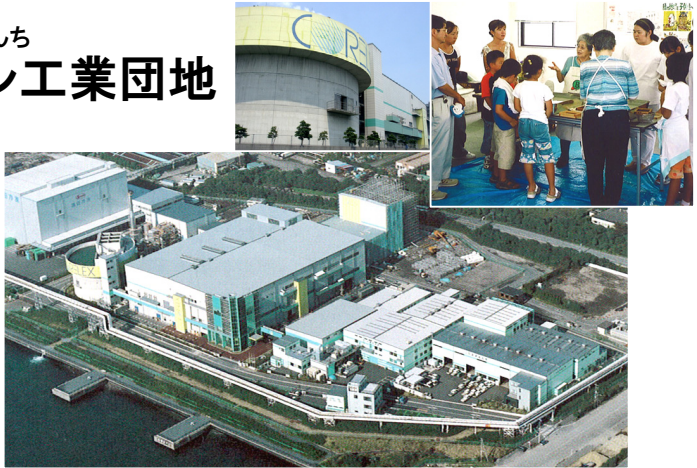

# かわさき区の宝物シート

宝物No.
18-4

## かわさきゼロ・エミッションこうぎょうだんち 川崎ゼロ・エミッション工業団地

エリア	大師地区	シーズン	通年
	千鳥・水江	日時	

目的	<input checked="" type="checkbox"/> 観る <input checked="" type="checkbox"/> 遊ぶ・体験する <input type="checkbox"/> 食べる <input type="checkbox"/> その他
宝物定義	<input checked="" type="checkbox"/> ものづくり <input type="checkbox"/> イベント・祭り <input type="checkbox"/> 味づくり <input type="checkbox"/> にぎわい <input type="checkbox"/> 現代の文化的なもの <input type="checkbox"/> 港めぐり <input type="checkbox"/> 歴史的なもの <input type="checkbox"/> 人物

### 基礎情報

■「ゼロ・エミッション」とは、生産活動によって生じる排出物の全てを有効活用することで「廃棄物ゼロ」を目指す取り組み。その目標を実現するための新しいタイプの「資源循環型工業団地」が水江町の京浜運河沿いの一角に誕生した。平成14(2002)年度から本格的に稼働がはじまり、製紙工場やメッキ工場、鉄工所、冷凍倉庫など、それぞれ明確な環境基本方針を持つ企業が操業している。製造工程の再編成を行い、個々の工場・事業所が排出抑制を行うとともに、業種間で連携し互いの排出物の再利用と再資源化、エネルギーの有効利用が効率的・継続的に進められている。

■リサイクル資材を使用し環境に配慮した建築工法によって完成した川崎エコタウン会館では、パネル展示やPCによる情報発信、ものづくり教室やエコツアーなどの様々なプログラムが用意されている。平成17年からは夏休みの間、小学生親子を対象とする牛乳パックを利用した紙漉き体験（はがきづくり）教室・工場団地見学会が開催され好評を博している。海外からも多くの視察団が訪れている。見学には事前の電話予約が必要。