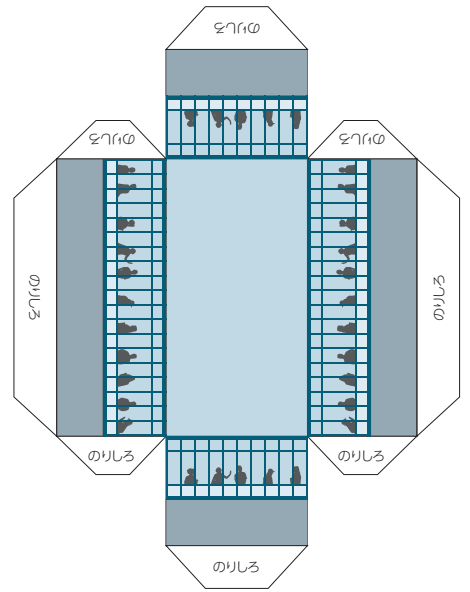

川崎駅上レストラン⑧

川崎駅上レストラン⑨

噴水(上面)

噴水(側面)

⑧特別に指定された個所以外の折り方は全て山折りです。