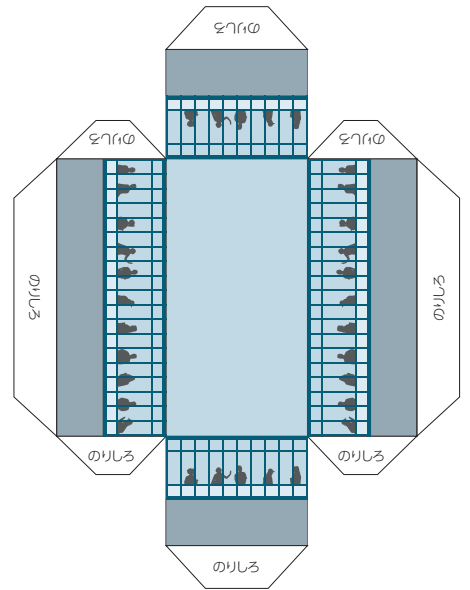

川崎駅上レストラン⑧

川崎駅上レストラン⑨

噴水(上面)

噴水(側面)

⑧特別に指定された個所以外の折り方は全て山折りです。