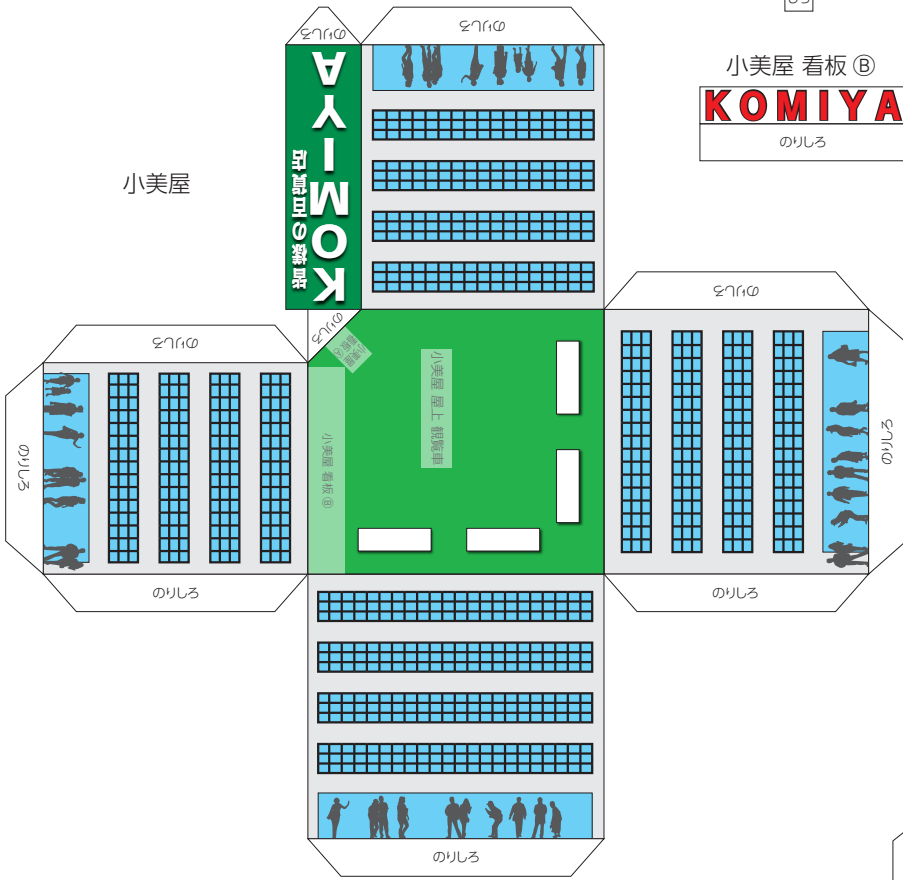

小美屋 看板 (A)

小美屋 看板 (B)

小美屋 屋上 観覧車

小美屋

電器屋

駅前ビル

市電のりば 看板

標識