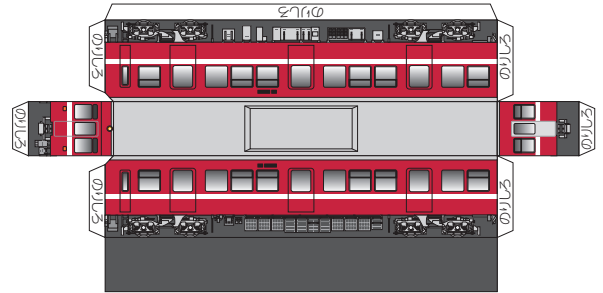

トロリーバス

市営バス

市電 車輦

ソテツ

京急電鉄 車輦

南武線 車輦