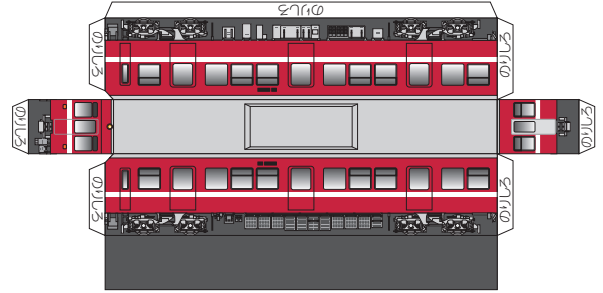

トロリーバス

市営バス

市電 車輦

ソテツ

京急電鉄 車輦

南武線 車輦