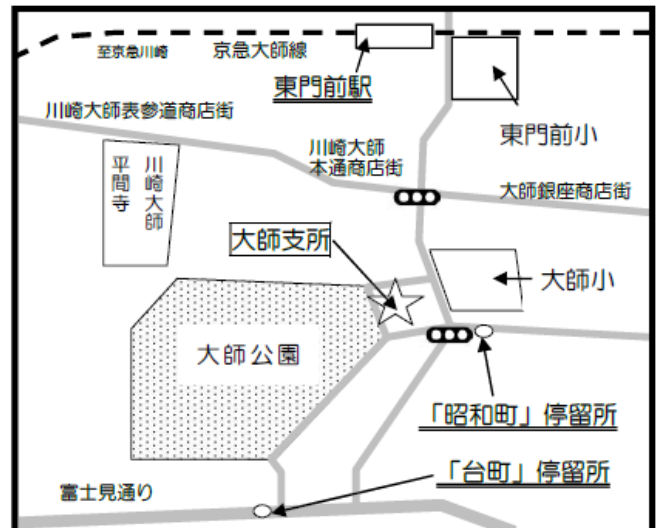

ホームページ ⇒ <https://pianist.lorry.jp>

【交通案内】(川崎区東門前 2-1-1)

○電車でお越しの方

- ・京浜急行大師線「東門前駅」から徒歩約 10 分

○バスでお越しの方

- ・川崎駅東口から市バス川04、川05、川07系統で「台町」停留所下車徒歩約5分
- ・川崎駅東口から臨港バス川02系統「キョウカイト東」行きで「昭和町」停留所下車徒歩約1分

○自転車でお越しの方

- ・自転車は支所駐車場内の駐輪場または、大師支所分室駐車場へ