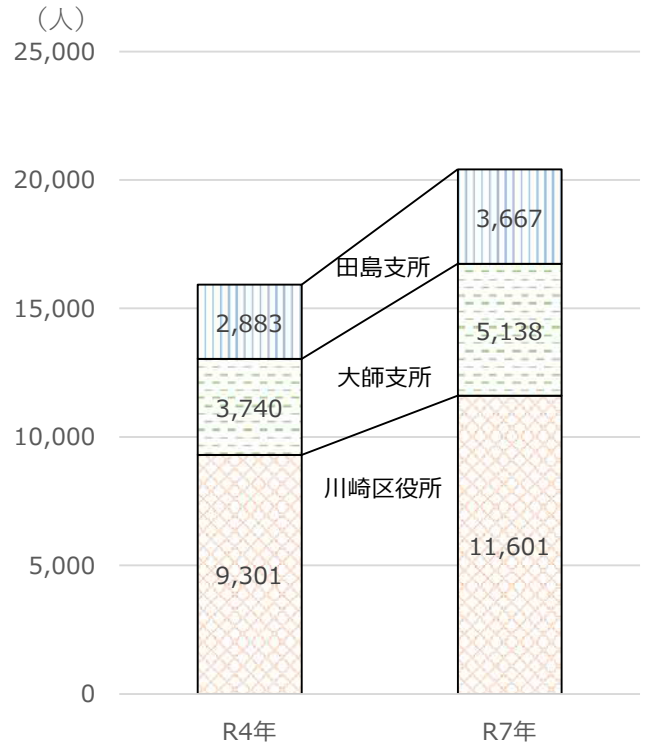

※夫65歳以上、妻60歳以上の世帯

<資料：平成27年・令和2年国勢調査>

【要介護認定者数】

	R3年		R6年		増減数	増減率
	人数	(比率)	人数	(比率)		
65～69歳	80	(4.8%)	60	(3.7%)	-20	-25.0%
70～74歳	171	(10.2%)	128	(7.9%)	-43	-25.1%
75～79歳	260	(15.5%)	236	(14.5%)	-24	-9.2%
80～84歳	380	(22.6%)	399	(24.6%)	19	5.0%
85～89歳	408	(24.3%)	385	(23.7%)	-23	-5.6%
90歳～	382	(22.7%)	414	(100.0%)	32	8.4%
計	1,681	(100.0%)	1,622	(100.0%)	-59	-3.5%

<資料：介護保険情報>

【障害者数】

(川崎区内)

	R2年度	R5年度	増減数	増減率
身体障害者	7,437	6,873	-564	-7.6%
知的障害者	2,079	2,325	246	11.8%
精神障害者	2,357	2,896	539	22.9%

※障害者手帳所持者の数

<各年とも3月末日現在>

【生活保護世帯数】

	R4年	R7年	増減数	増減率
川崎区役所	8,027	7,468	-559	-7.0%

<各年とも3月末日現在>

統計データ（外国人）

【年齢別外国人人口】

	年齢	R4年	R7年	増減数	増減率
		人数	人数		
川崎区役所	0～14歳	1,184	1,334	150	12.7%
	15～64歳	7,618	9,703	2085	27.4%
	65歳以上	499	564	65	13.0%
	全年齢	9,301	11,601	2300	24.7%
大師支所	0～14歳	428	545	117	27.3%
	15～64歳	3,045	4,281	1236	40.6%
	65歳以上	267	312	45	16.9%
	全年齢	3,740	5,138	1398	37.4%
田島支所	0～14歳	258	350	92	35.7%
	15～64歳	2,168	2,823	655	30.2%
	65歳以上	457	494	37	8.1%
	全年齢	2,883	3,667	784	27.2%

年齢別外国人人口（全年齢）

<資料：管区別年齢別外国人住民人口（各年とも3月末日現在）>

【国籍地別人口 - 上位10か国】

	川崎区役所		大師支所		田島支所	
	国名	人数	国名	人数	国名	人数
1	中国	5,090	中国	1,330	韓国	963
2	ベトナム	1,309	ベトナム	1,176	中国	690
3	韓国	1,243	フィリピン	653	フィリピン	567
4	フィリピン	942	韓国	607	ベトナム	540
5	ネパール	826	ブラジル	230	ブラジル	168
6	インド	573	ネパール	216	インドネシア	148
7	台湾	247	インドネシア	153	ペルー	109
8	ミャンマー	241	ミャンマー	147	ネパール	70
9	タイ	149	ペルー	115	朝鮮	66
10	インドネシア	142	台湾	68	タイ	55
	その他	839	その他	443	その他	291