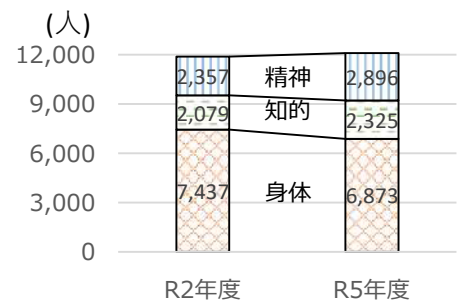

<資料：平成27年・令和2年国勢調査>

統計データ（高齢者・障害者・生活保護）

【ひとり暮らし高齢者・高齢者夫婦世帯数】

	H27年		R2年		増減数	増減率
	世帯数	(比率)	世帯数	(比率)		
ひとり暮らし高齢者	1,629	(100.0%)	1,818	(100.0%)	189	11.6%
男性	751	(46.1%)	891	(49.0%)	140	18.6%
女性	878	(53.9%)	927	(51.0%)	49	5.6%
高齢夫婦世帯※	1,062	—	1,144	—	82	7.7%

※夫65歳以上、妻60歳以上の世帯

<資料：平成27年・令和2年国勢調査>

【要介護認定者数】

	R3年		R6年		増減数	増減率
	人数	(比率)	人数	(比率)		
65～69歳	80	(4.8%)	60	(3.7%)	-20	-25.0%
70～74歳	171	(10.2%)	128	(7.9%)	-43	-25.1%
75～79歳	260	(15.5%)	236	(14.5%)	-24	-9.2%
80～84歳	380	(22.6%)	399	(24.6%)	19	5.0%
85～89歳	408	(24.3%)	385	(23.7%)	-23	-5.6%
90歳～	382	(22.7%)	414	(100.0%)	32	8.4%
計	1,681	(100.0%)	1,622	(100.0%)	-59	-3.5%

<資料：介護保険情報>

【障害者数】

(川崎区内)

	R2年度	R5年度	増減数	増減率
身体障害者	7,437	6,873	-564	-7.6%
知的障害者	2,079	2,325	246	11.8%
精神障害者	2,357	2,896	539	22.9%

※障害者手帳所持者の数

<各年とも3月末日現在>

【生活保護世帯数】

	R4年	R7年	増減数	増減率
川崎区役所	8,027	7,468	-559	-7.0%

<各年とも3月末日現在>

統計データ（外国人）

【年齢別外国人人口】

	年齢	R4年	R7年	増減数	増減率
		人数	人数		
川崎区役所	0～14歳	1,184	1,334	150	12.7%
	15～64歳	7,618	9,703	2085	27.4%
	65歳以上	499	564	65	13.0%
	全年齢	9,301	11,601	2300	24.7%
大師支所	0～14歳	428	545	117	27.3%
	15～64歳	3,045	4,281	1236	40.6%
	65歳以上	267	312	45	16.9%
	全年齢	3,740	5,138	1398	37.4%
田島支所	0～14歳	258	350	92	35.7%
	15～64歳	2,168	2,823	655	30.2%
	65歳以上	457	494	37	8.1%
	全年齢	2,883	3,667	784	27.2%