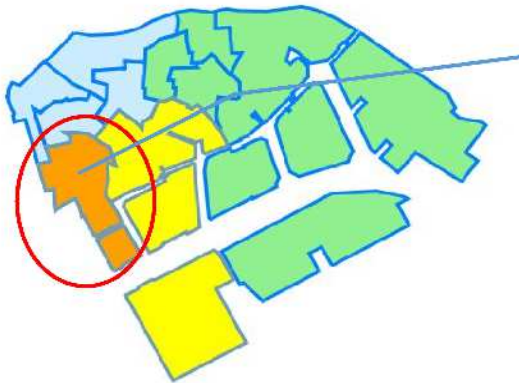

川崎区地区カルテ（小田地区）

対象地区		
京町3丁目	浅田	大川町
小田2～7丁目	小田栄	白石町
田辺新田		

地区カルテとは

川崎区を10地区に分けて、人口等の統計データや地域資源、地域活動などをまとめたものです。地域課題を広く共有し、課題解決に向けた取組を進めるためのツールとしてご活用ください。

統計データ（人口・世帯数）

【年齢別人口】

	R4年		R7年		増減数	増減率
	人数	(比率)	人数	(比率)		
0～14歳	4,005	(12.5%)	3,562	(11.3%)	-443	-11.1%
4歳以下	1,012	(3.2%)	841	(2.7%)	-171	-16.9%
15～64歳	20,209	(63.3%)	20,318	(64.4%)	109	0.5%
65歳以上	7,727	(24.2%)	7,660	(24.3%)	-67	-0.9%
75歳以上	3,849	(12.1%)	4,206	(13.3%)	357	9.3%
全年齢	31,941	(100.0%)	31,540	(100.0%)	-401	-1.3%