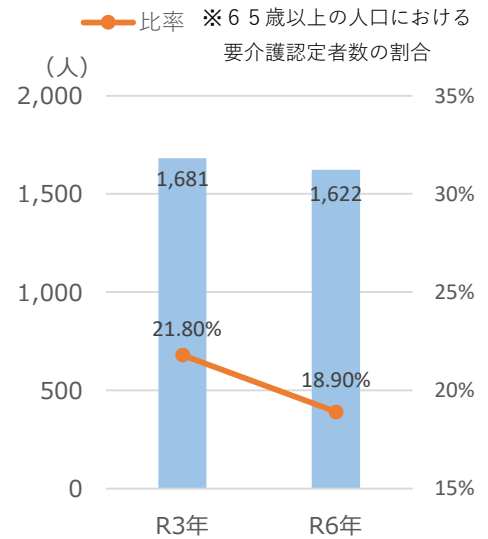

<資料：平成27年・令和2年国勢調査>

統計データ（高齢者・障害者・生活保護）

【ひとり暮らし高齢者・高齢者夫婦世帯数】

	H27年		R2年		増減数	増減率
	世帯数	(比率)	世帯数	(比率)		
ひとり暮らし高齢者	1,629	(100.0%)	1,818	(100.0%)	189	11.6%
男性	751	(46.1%)	891	(49.0%)	140	18.6%
女性	878	(53.9%)	927	(51.0%)	49	5.6%
高齢夫婦世帯※	1,062	—	1,144	—	82	7.7%

※夫65歳以上、妻60歳以上の世帯

<資料：平成27年・令和2年国勢調査>

【要介護認定者数】

	R3年		R6年		増減数	増減率
	人数	(比率)	人数	(比率)		
65～69歳	80	(4.8%)	60	(3.7%)	-20	-25.0%
70～74歳	171	(10.2%)	128	(7.9%)	-43	-25.1%
75～79歳	260	(15.5%)	236	(14.5%)	-24	-9.2%
80～84歳	380	(22.6%)	399	(24.6%)	19	5.0%
85～89歳	408	(24.3%)	385	(23.7%)	-23	-5.6%
90歳～	382	(22.7%)	414	(100.0%)	32	8.4%
計	1,681	(100.0%)	1,622	(100.0%)	-59	-3.5%

<資料：介護保険情報>

【障害者数】

(川崎区内)

	R2年度	R5年度	増減数	増減率
身体障害者	7,437	6,873	-564	-7.6%
知的障害者	2,079	2,325	246	11.8%
精神障害者	2,357	2,896	539	22.9%

※障害者手帳所持者の数

<各年とも3月末日現在>

【生活保護世帯数】

	R4年	R7年	増減数	増減率
川崎区役所	8,027	7,468	-559	-7.0%

<各年とも3月末日現在>

統計データ（外国人）

【年齢別外国人人口】

	年齢	R4年	R7年	増減数	増減率
		人数	人数		
川崎区役所	0～14歳	1,184	1,334	150	12.7%
	15～64歳	7,618	9,703	2085	27.4%
	65歳以上	499	564	65	13.0%
	全年齢	9,301	11,601	2300	24.7%
大師支所	0～14歳	428	545	117	27.3%
	15～64歳	3,045	4,281	1236	40.6%
	65歳以上	267	312	45	16.9%
	全年齢	3,740	5,138	1398	37.4%
田島支所	0～14歳	258	350	92	35.7%
	15～64歳	2,168	2,823	655	30.2%
	65歳以上	457	494	37	8.1%
	全年齢	2,883	3,667	784	27.2%