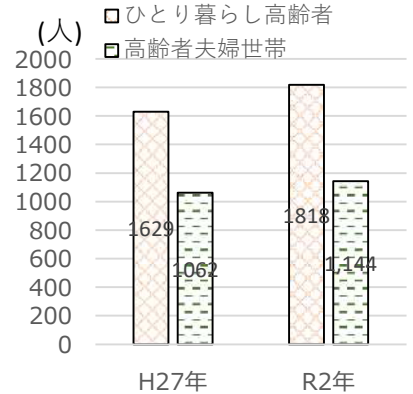

<資料：住民基本台帳（各年とも3月末日現在の値）>

【5歳刻み人口グラフ】

<資料：住民基本台帳>

【世帯人員別世帯数（一般世帯）】

	H27年		R2年		増減数	増減率
	人数	(比率)	人数	(比率)		
1人世帯	5,369	(38.2%)	6,868	(45.3%)	1499	27.9%
2人世帯	3,382	(24.1%)	3,476	(22.9%)	94	2.8%
3人以上	5,290	(37.7%)	4,828	(31.8%)	-462	-8.7%
総数	14,041	(100.0%)	15,172	(100.0%)	1,131	8.1%

<資料：平成27年・令和2年国勢調査>

統計データ（高齢者・障害者・生活保護）

【ひとり暮らし高齢者・高齢者夫婦世帯数】

	H27年		R2年		増減数	増減率
	世帯数	(比率)	世帯数	(比率)		
ひとり暮らし高齢者	1,629	(100.0%)	1,818	(100.0%)	189	11.6%
男性	751	(46.1%)	891	(49.0%)	140	18.6%
女性	878	(53.9%)	927	(51.0%)	49	5.6%
高齢夫婦世帯※	1,062	—	1,144	—	82	7.7%

※夫65歳以上、妻60歳以上の世帯

<資料：平成27年・令和2年国勢調査>

【要介護認定者数】

	R3年		R6年		増減数	増減率
	人数	(比率)	人数	(比率)		
65～69歳	80	(4.8%)	60	(3.7%)	-20	-25.0%
70～74歳	171	(10.2%)	128	(7.9%)	-43	-25.1%
75～79歳	260	(15.5%)	236	(14.5%)	-24	-9.2%
80～84歳	380	(22.6%)	399	(24.6%)	19	5.0%
85～89歳	408	(24.3%)	385	(23.7%)	-23	-5.6%
90歳～	382	(22.7%)	414	(100.0%)	32	8.4%
計	1,681	(100.0%)	1,622	(100.0%)	-59	-3.5%

<資料：介護保険情報>

【障害者数】

(川崎区内)

	R2年度	R5年度	増減数	増減率
身体障害者	7,437	6,873	-564	-7.6%
知的障害者	2,079	2,325	246	11.8%
精神障害者	2,357	2,896	539	22.9%

※障害者手帳所持者の数

<各年とも3月末日現在>

【生活保護世帯数】

	R4年	R7年	増減数	増減率
川崎区役所	8,027	7,468	-559	-7.0%