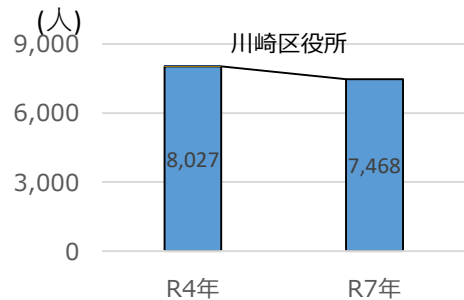

<資料：平成27年・令和2年国勢調査>

統計データ（高齢者・障害者・生活保護）

【ひとり暮らし高齢者・高齢者夫婦世帯数】

	H27年		R2年		増減数	増減率
	世帯数	(比率)	世帯数	(比率)		
ひとり暮らし高齢者	1,629	(100.0%)	1,818	(100.0%)	189	11.6%
男性	751	(46.1%)	891	(49.0%)	140	18.6%
女性	878	(53.9%)	927	(51.0%)	49	5.6%
高齢夫婦世帯※	1,062	—	1,144	—	82	7.7%

※夫65歳以上、妻60歳以上の世帯

<資料：平成27年・令和2年国勢調査>

【要介護認定者数】

	R3年		R6年		増減数	増減率
	人数	(比率)	人数	(比率)		
65～69歳	80	(4.8%)	60	(3.7%)	-20	-25.0%
70～74歳	171	(10.2%)	128	(7.9%)	-43	-25.1%
75～79歳	260	(15.5%)	236	(14.5%)	-24	-9.2%
80～84歳	380	(22.6%)	399	(24.6%)	19	5.0%
85～89歳	408	(24.3%)	385	(23.7%)	-23	-5.6%
90歳～	382	(22.7%)	414	(100.0%)	32	8.4%
計	1,681	(100.0%)	1,622	(100.0%)	-59	-3.5%

<資料：介護保険情報>

【障害者数】

(川崎区内)

	R2年度	R5年度	増減数	増減率
身体障害者	7,437	6,873	-564	-7.6%
知的障害者	2,079	2,325	246	11.8%
精神障害者	2,357	2,896	539	22.9%

※障害者手帳所持者の数

<各年とも3月末日現在>

【生活保護世帯数】

	R4年	R7年	増減数	増減率
川崎区役所	8,027	7,468	-559	-7.0%

<各年とも3月末日現在>

統計データ（外国人）

【年齢別外国人人口】

	年齢	R4年	R7年	増減数	増減率
		人数	人数		
川崎区役所	0～14歳	1,184	1,334	150	12.7%
	15～64歳	7,618	9,703	2085	27.4%
	65歳以上	499	564	65	13.0%
	全年齢	9,301	11,601	2300	24.7%
大師支所	0～14歳	428	545	117	27.3%
	15～64歳	3,045	4,281	1236	40.6%
	65歳以上	267	312	45	16.9%
	全年齢	3,740	5,138	1398	37.4%
田島支所	0～14歳	258	350	92	35.7%
	15～64歳	2,168	2,823	655	30.2%
	65歳以上	457	494	37	8.1%
	全年齢	2,883	3,667	784	27.2%