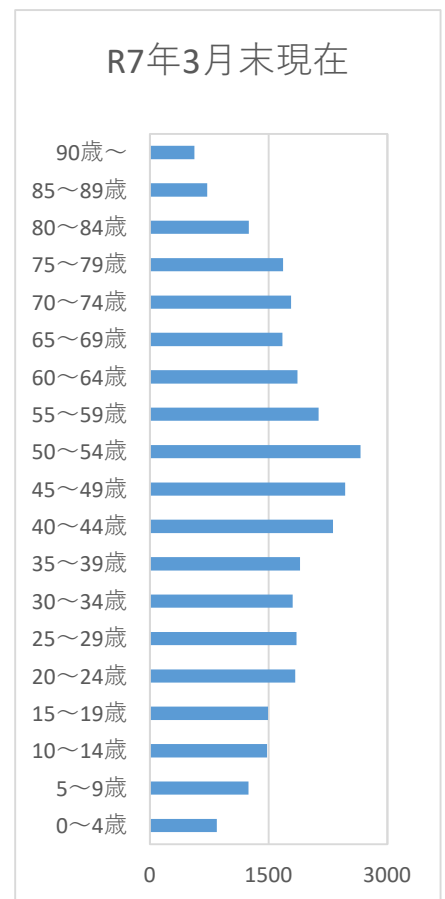

川崎区地区カルテ（小田地区）

対象地区		
京町3丁目	浅田	大川町
小田2～7丁目	小田栄	白石町
田辺新田		

地区カルテとは

川崎区を10地区に分けて、人口等の統計データや地域資源、地域活動などをまとめたものです。地域課題を広く共有し、課題解決に向けた取組を進めるためのツールとしてご活用ください。

統計データ（人口・世帯数）

【年齢別人口】

	R4年		R7年		増減数	増減率
	人数	(比率)	人数	(比率)		
0～14歳	4,005	(12.5%)	3,562	(11.3%)	-443	-11.1%
4歳以下	1,012	(3.2%)	841	(2.7%)	-171	-16.9%
15～64歳	20,209	(63.3%)	20,318	(64.4%)	109	0.5%
65歳以上	7,727	(24.2%)	7,660	(24.3%)	-67	-0.9%
75歳以上	3,849	(12.1%)	4,206	(13.3%)	357	9.3%
全年齢	31,941	(100.0%)	31,540	(100.0%)	-401	-1.3%

<資料：住民基本台帳（各年とも3月末日現在の値）>

【5歳刻み人口グラフ】

<資料：住民基本台帳>

【世帯人員別世帯数（一般世帯）】

	H27年		R2年		増減数	増減率
	人数	(比率)	人数	(比率)		
1人世帯	5,369	(38.2%)	6,868	(45.3%)	1499	27.9%
2人世帯	3,382	(24.1%)	3,476	(22.9%)	94	2.8%
3人以上	5,290	(37.7%)	4,828	(31.8%)	-462	-8.7%
総数	14,041	(100.0%)	15,172	(100.0%)	1,131	8.1%

<資料：平成27年・令和2年国勢調査>

統計データ（高齢者・障害者・生活保護）

【ひとり暮らし高齢者・高齢者夫婦世帯数】

	H27年		R2年		増減数	増減率
	世帯数	(比率)	世帯数	(比率)		
ひとり暮らし高齢者	1,629	(100.0%)	1,818	(100.0%)	189	11.6%
男性	751	(46.1%)	891	(49.0%)	140	18.6%
女性	878	(53.9%)	927	(51.0%)	49	5.6%
高齢夫婦世帯※	1,062	—	1,144	—	82	7.7%