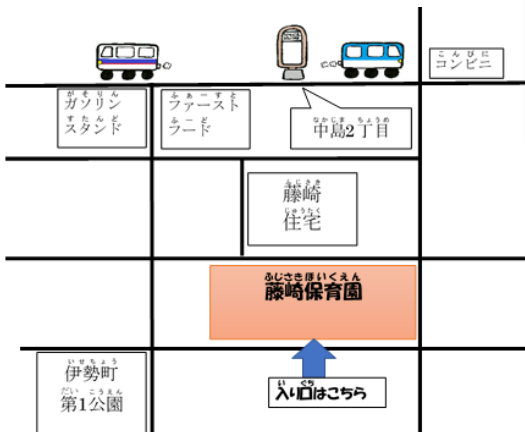

こそだ しえん す べー す
子育て支援スペースふじさき

る - む
ぽかぽかルーム

りょう あんない
利用案内

みらいきょくほいく こそだ すいしんぶ
こども未来局 保育・子育て推進部
ふじさきほいくえん
藤崎保育園

ふじさきほいくえん る - む あそ ちい こ あそ
藤崎保育園のぽかぽかルームで、遊びませんか？小さいお子さんが遊
べる遊具や、体（からだ）を動かして（うご）楽しめる（たの）スペースも（とも）あります。お友だち（とも）づくりに
も（やくだ）お役立（やくだ）て（やくだ）ください。

じっしび げつ きんようび しゅくきゅうじつ ねんまつねんしなど のぞ
実施日：月～金曜日（祝休日、年末年始等を除く）

じっしじかん
実施時間：9:15～12:00 13:00～15:00

りょうほうほう ややく
利用方法：予約なし

おも た て
（思い立（おも）ったら！お出（た）かけ（て）ください）

ふじさきほいくえんあんないず
<藤崎保育園案内図>

じゅう しょ
<住 所>

かわさき 区 ふじさき
川崎区藤崎1-7-1

でんわばんごう
<電話番号>

(044) 211-1357

*^る ^お ^む ^ふ ^じ ^さ ^き ^ほ ^い ^く ^{えん} ^ほ ^か ^こ ^そ ^だ ^し ^{えん} ^じ ^ぎ ^{ょう}
*ぽかぽかルーム、藤崎保育園では、他にも子育て支援事業をしています。

^{えん} ^{てい} ^{かい} ^{ほう} ^{げつ} ^{きん} ^{よう} ^び ^し ^{ゅく} ^き ^{ゆう} ^{じつ} ^{ねん} ^{まつ} ^{ねん} ^し ^{など} ^の ^ぞ
・園庭開放：月～金曜日（祝休日、年末年始等を除く）