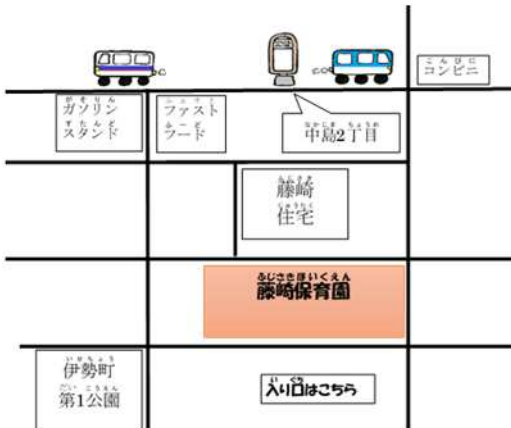

こそだ しえんす べーす  
子育て支援スペースふじさき

る - む  
**ぽかぽかルーム**

りようあんない  
**利用案内**

みらいきよくほいく こそだ すいしんぶ  
ごども未来局保育・子育て推進部  
ふじさきほいくえん  
藤崎保育園

ふじさきほいくえん る - む あそ  
藤崎保育園のぽかぽかルームで、遊びませんか？小さいお子さんが遊  
べる遊具や、体<sup>からだ</sup>を動かして楽しむスペースもあります。お友だちづくりにも  
役<sup>やく</sup>立<sup>だ</sup>て<sup>た</sup>てください。

じつしつび : げつ ~ きんようび (しゆくきゅうじつ ねんまつねんしなど のぞ)  
実施日 : 月~金曜日(祝休日、年末年始等を除く)

じつしじかん : 9:15~12:00 13:00~15:00  
実施時間

りようほうほう : 予約なし  
利用方法

(おもいたったら!お出かけください)

ふじさきほいくえんあんないず  
**<藤崎保育園案内図>**

じゅうしょ  
**<住所>**

かわさきくふじさき  
川崎区藤崎1-7-1

でんわばんごう  
**<電話番号>**

(044) 211-1357

\*ぽかぽかルーム、藤崎保育園では、他にも子育て支援事業をしています。

えんていかいほう しゆくきゆうじつ ねんまつねんしなど のぞ  
・園庭開放：(祝休日、年末年始等を除く)

げつ きんようび どようび  
月～金曜日 9:15～15:00 / 土曜日 9:15～11:30

たいお かんごし はな しんたいそくてい おこな  
・おしゃべりタイム(看護師と話そう)身体測定も行います。