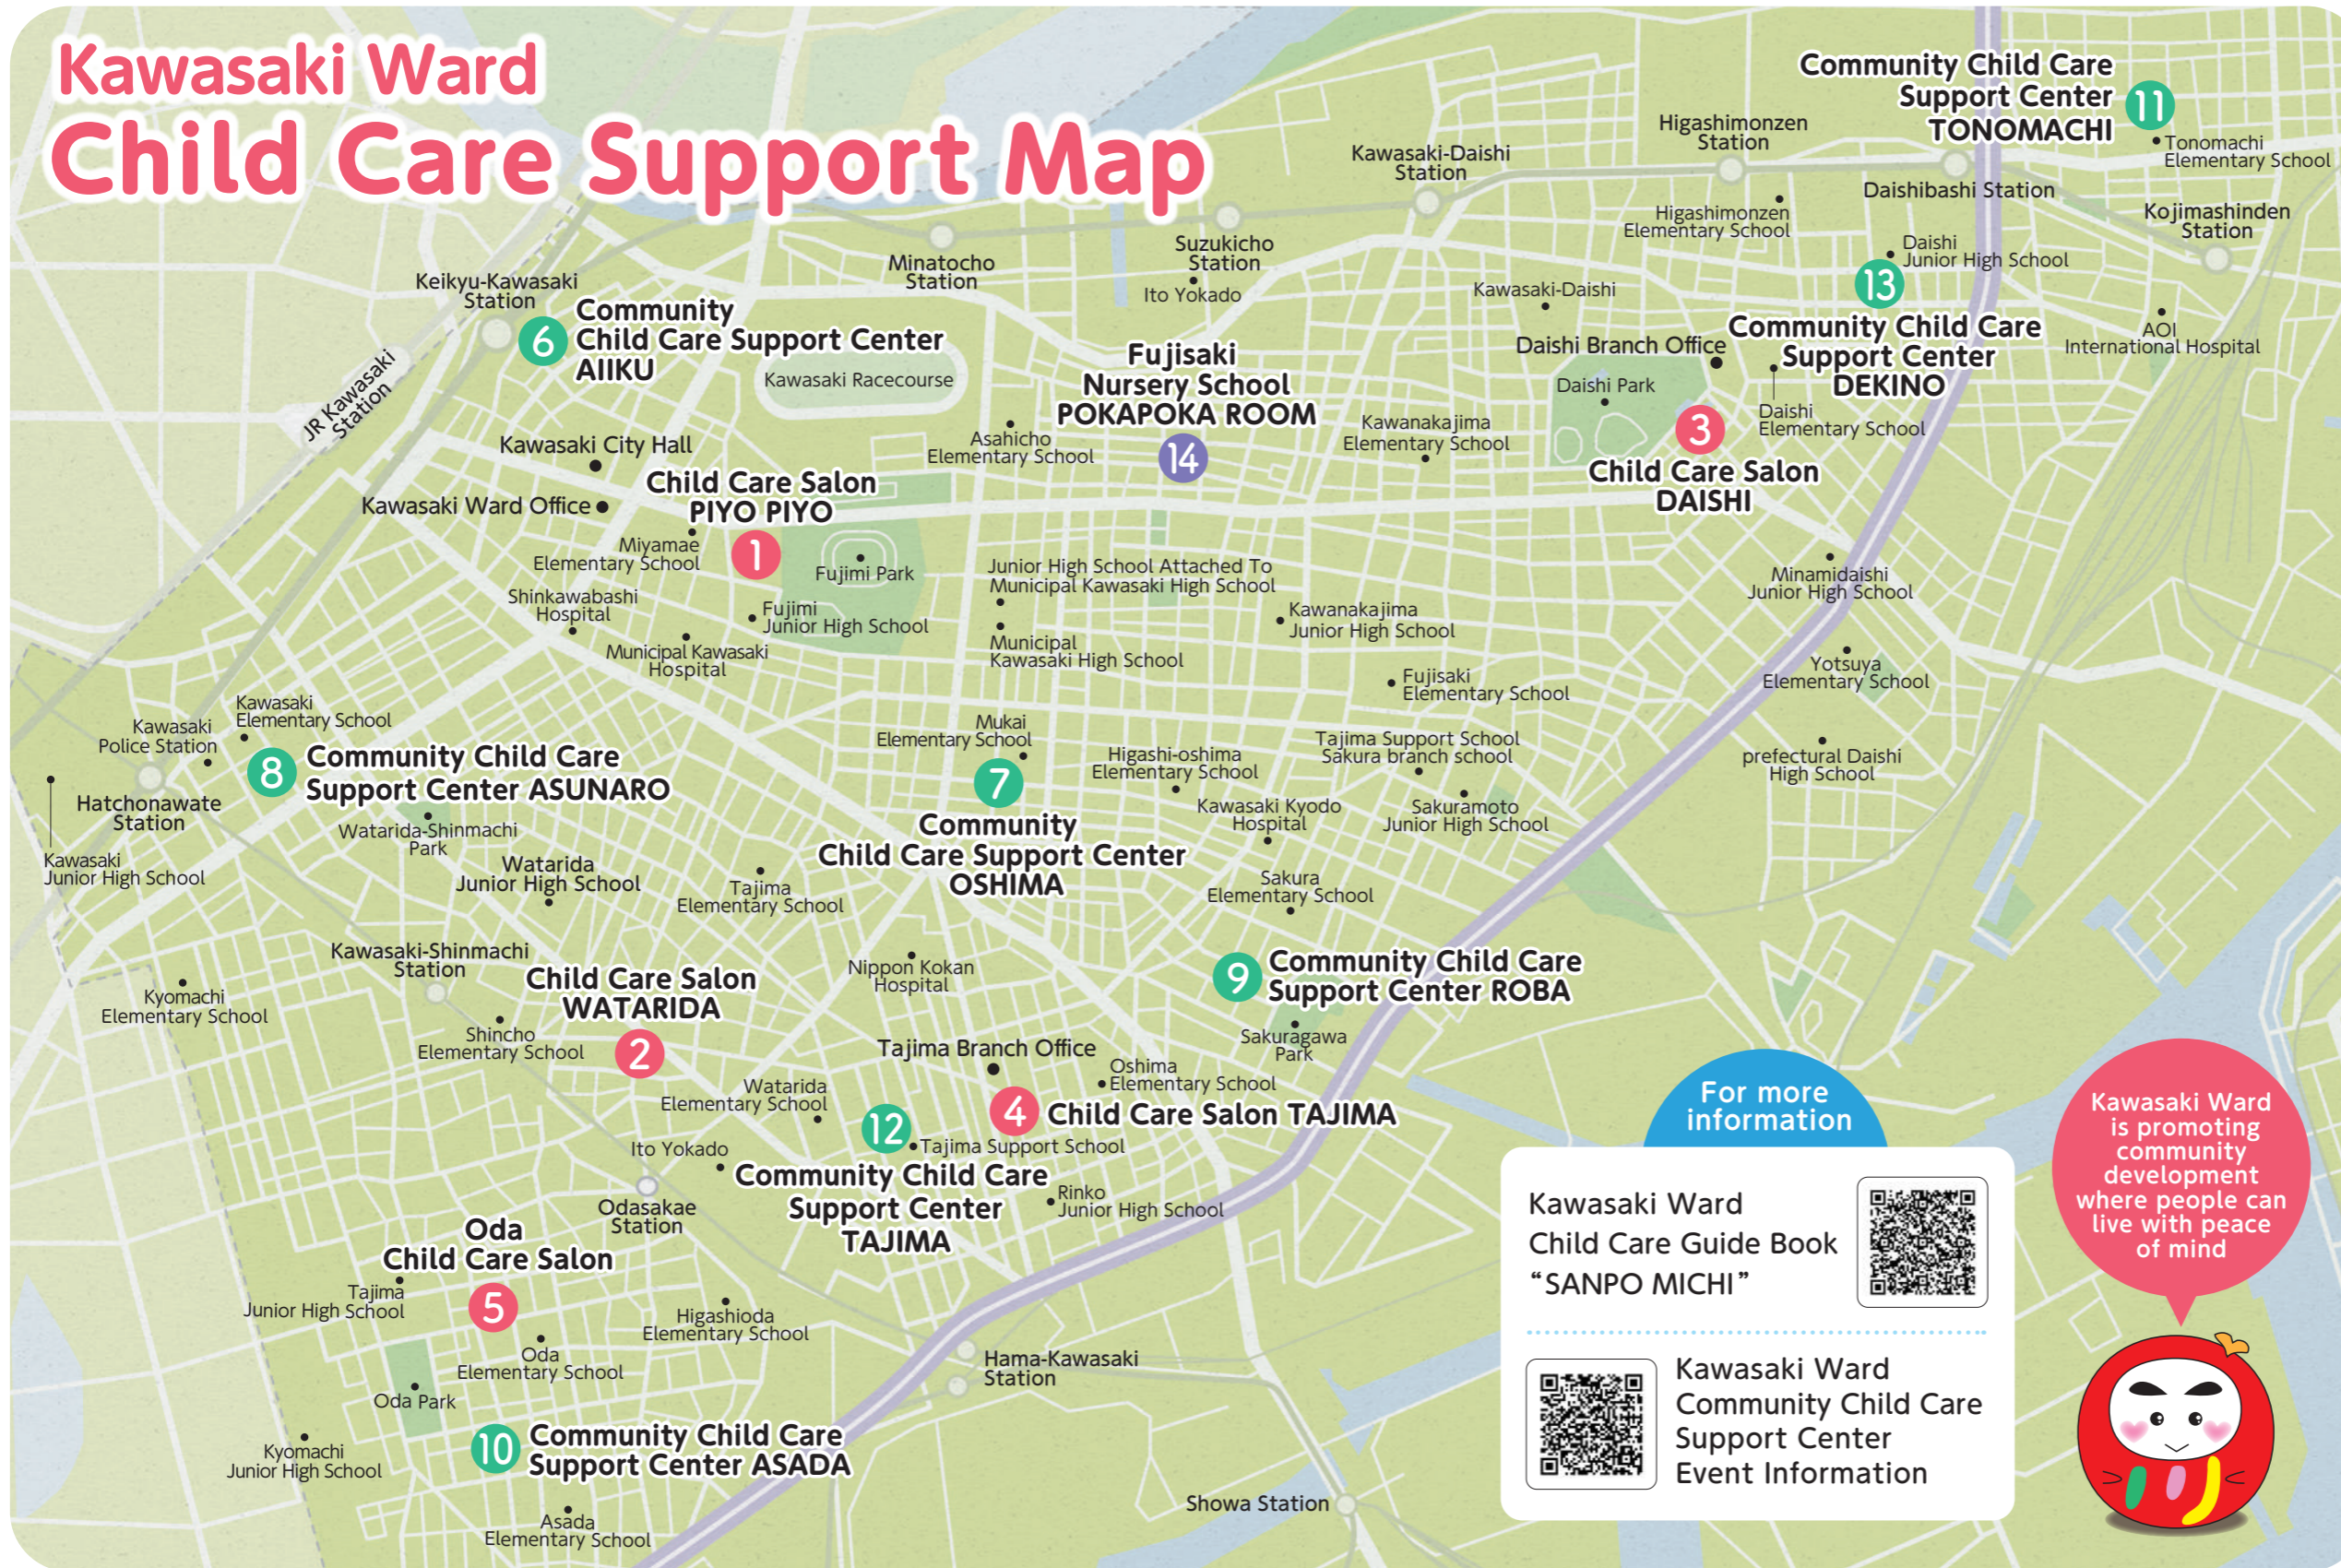

长大啦!

活动

附有川崎市育儿支援地图

欢迎在 YouTube 频道观看录像 →

一个人在育儿烦恼吗?

虽然孩子很可爱,但不知如何照顾

不知带孩子去何处玩耍

想与大人聊天

想把不安和烦恼说给他人听

孩子不喝奶粉

讲座

在万一有帮助的应急救治讲座!

- 孩子的健康讲座
- 应急救治讲座
- 抚爱游戏

有上述事宜就去育儿沙龙!

川崎市地区总括关爱系统普及后发吉祥物 QiKeA丸

以地区熟悉的咨询人员,民生委员儿童委员为中心在运营

# Kawasaki Ward Child Care Support Map

### 5 Oda Child Care Salon

**Day and Time** 3rd Tuesday of every month 10:00~11:30 a.m. (August is closed)

**Place** Oda Chuo Town Hall 1st floor