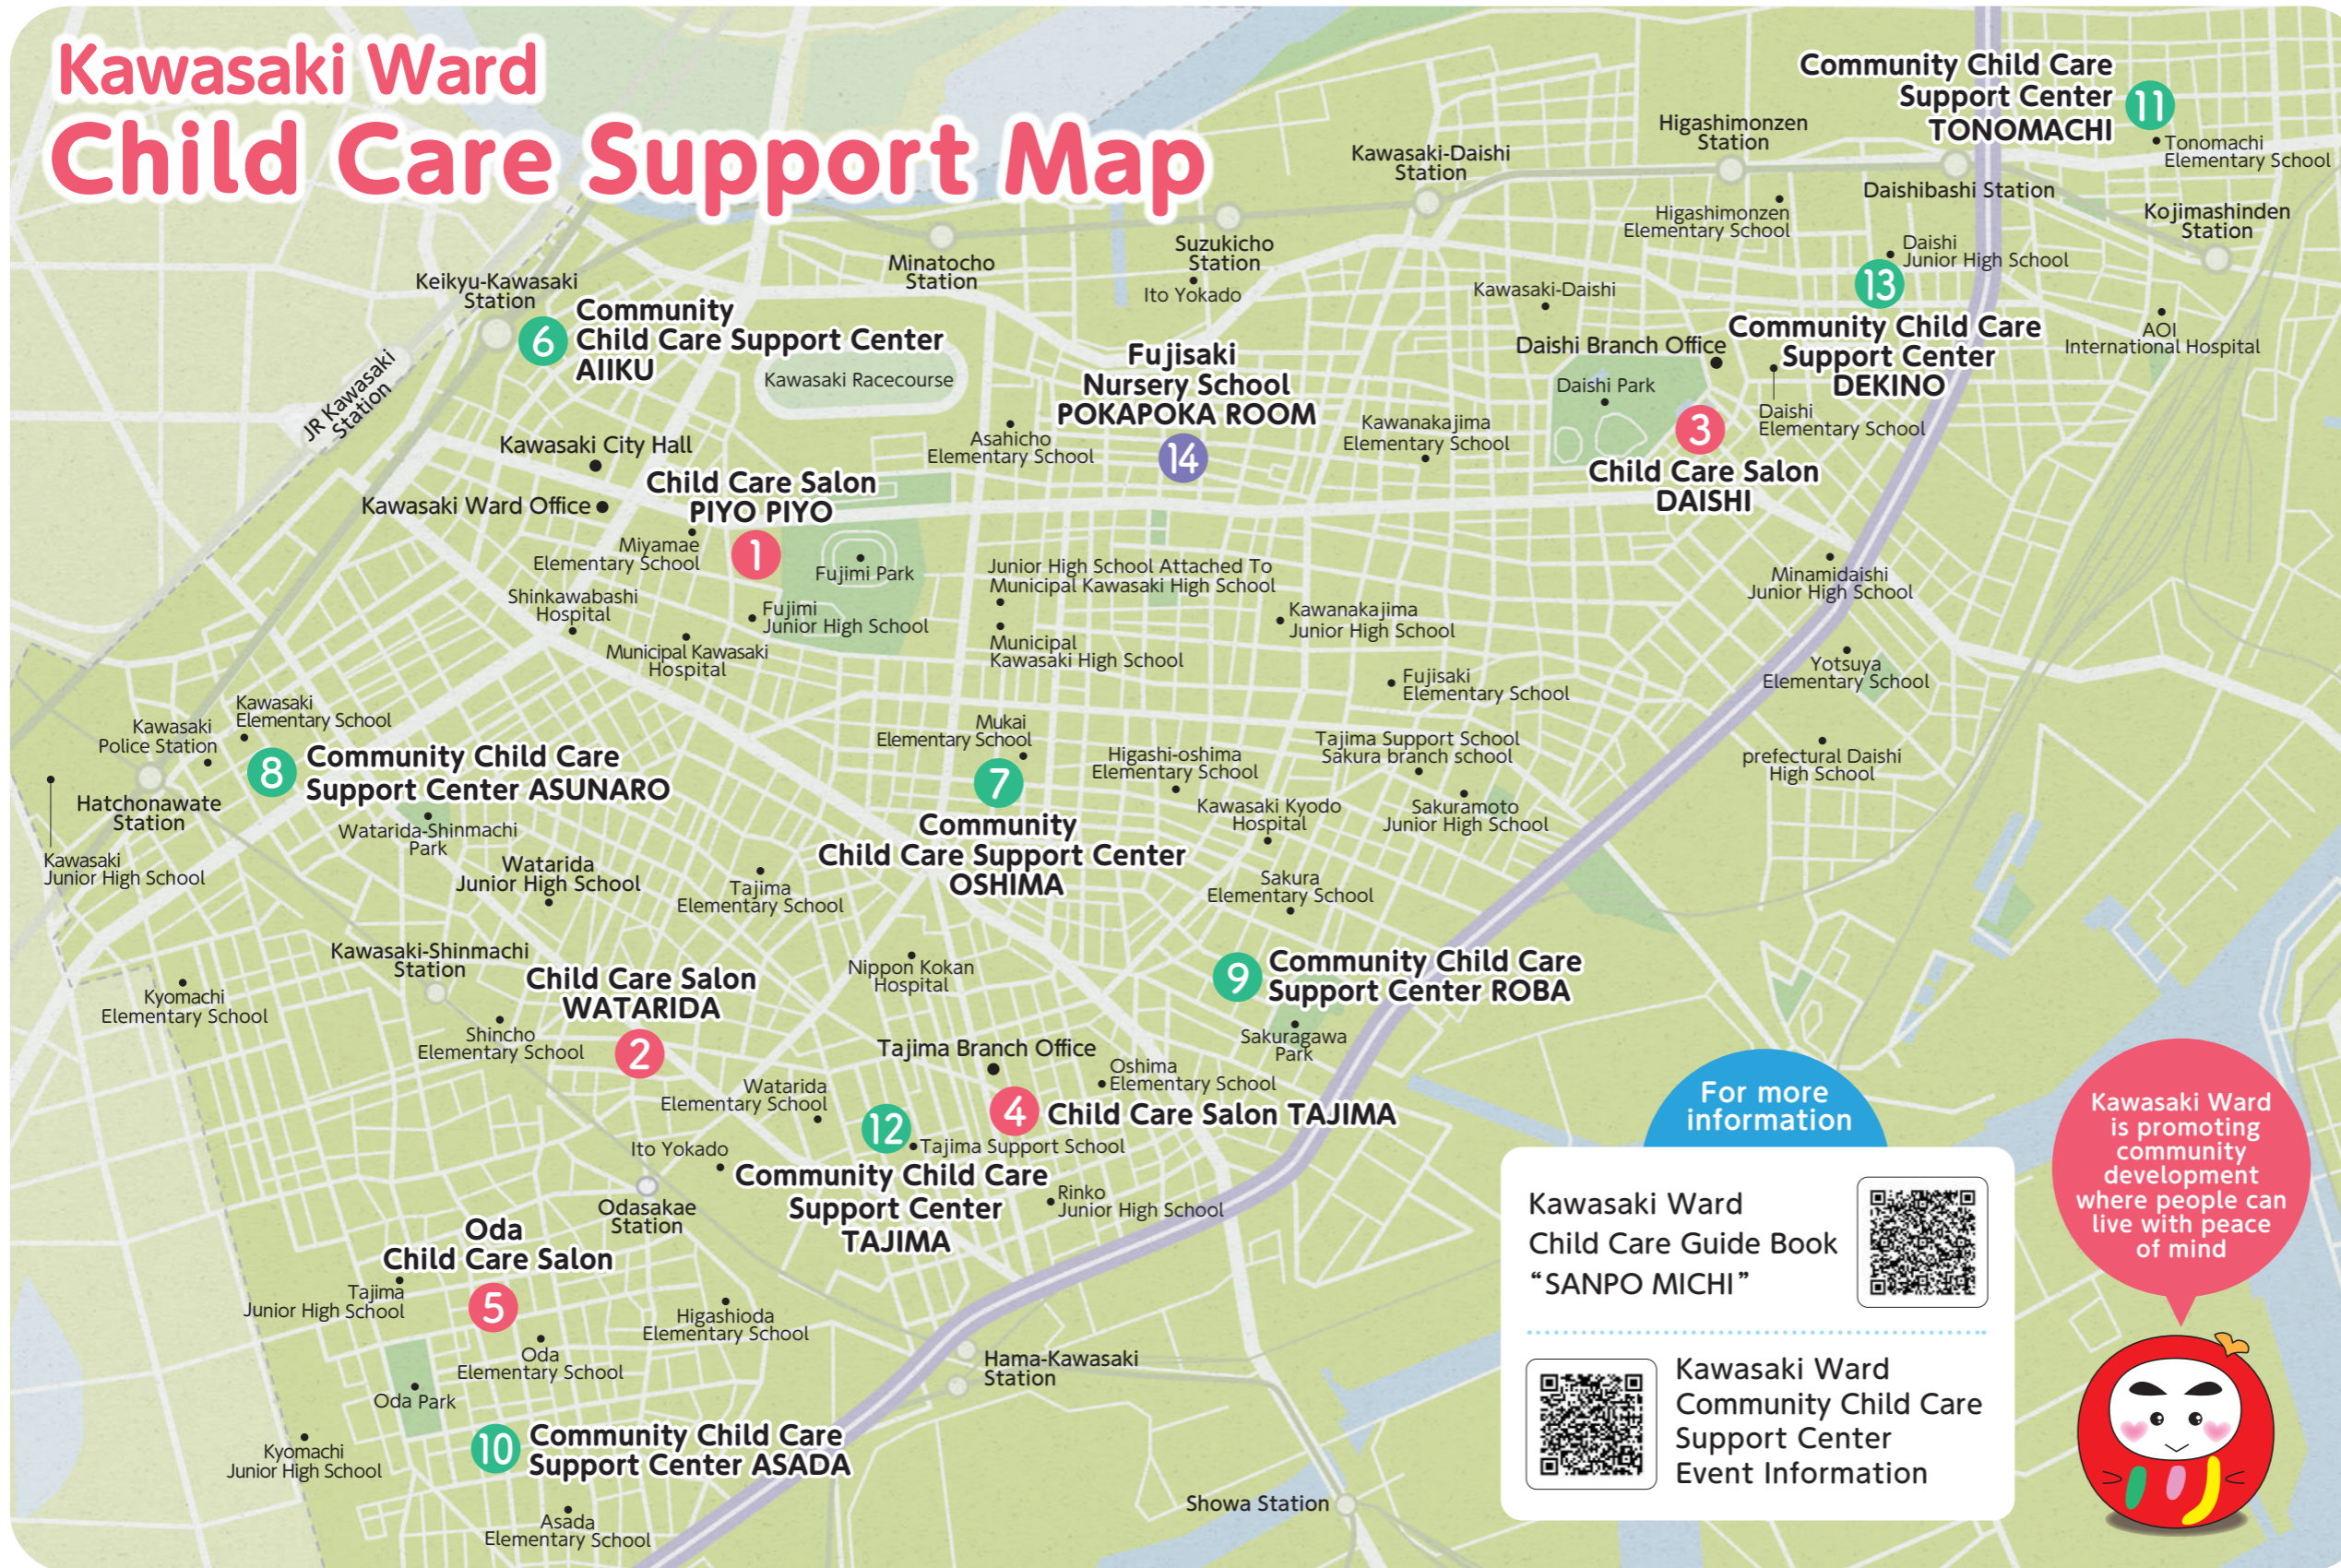

- Khóa học về sức khỏe trẻ em
- Khóa học về sơ cấp cứu
- Khóa học về giao tiếp

Các khóa học

Những lúc như thế, hãy đến với salon nuôi dạy trẻ!

CHIKEAMARU - linh vật quảng bá, phổ cập hệ thống chăm sóc toàn diện cộng đồng.

Xem mặt trong để biết thông tin về các salon nuôi dạy trẻ và các Trung tâm Hỗ trợ nuôi dạy trẻ của địa phương gần nơi bạn sống!

Kawasaki Ward Child Care Support Map

Child Care Salon

It is mainly operated by welfare commissioners and children's social workers who are close advisers in the community

2 Child Care Salon WATARIDA

Day and Time 3rd Thursday of every month (August is closed) 10:00~12:00 a.m.
Place Watarida Elderly Center IKOI NO IE

3 Child Care Salon DAISHI

Day and Time 2nd Friday of every month (Some months are closed) 10:00~11:30 a.m.
Place Daimachi Town Hall

5 Oda Child Care Salon

Day and Time 3rd Tuesday of every month 10:00~11:30 a.m. (August is closed)
Place Oda Chuo Town Hall 1st floor

[Inquiry]

Kawasaki Ward Office
Community Care and Support Center
Regional Support Section
TEL: 044-201-3214