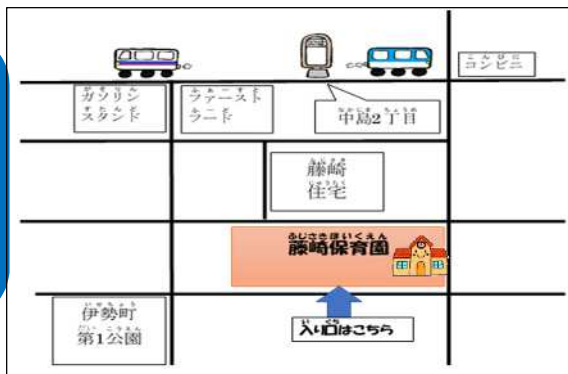

【保育士チョイスの絵本セット】・「年齢（0歳から6歳）セット」・「どうぶつセット」・「たべものセット」など、希望に応じて、お子さんの年齢や興味にあった絵本を3冊1セットで用意します。（事前申込の方は電話かこちらから⇒）

かわさきほいく こそだてそうごうしえん
川崎区保育・子育て総合支援センター
おおしまほいくえん

大島保育園 TEL044-222-7252
ちいきこそだてしえんせんたー
地域子育て支援センターおおしま
TEL044-244-7730
おおしま
大島4-17-2

ひがしおだほいくえん
東小田保育園

TEL 044-355-6620
おだ
小田5-14-1

かだしえほん かくりいくえん
貸出しは各保育園へ

かだしじかん へいじつ
貸出時間 平日

10:00~15:00

ふじさきほいくえん
藤崎保育園
TEL044-211-1306
ふじさき
藤崎1-7-1

かわさき
川崎区HP
こそだ
「こども子育てページ」

とあさき みらいきょくほいく こそだ すいしんぶ
問合せ先：こども未来局保育・子育て推進部