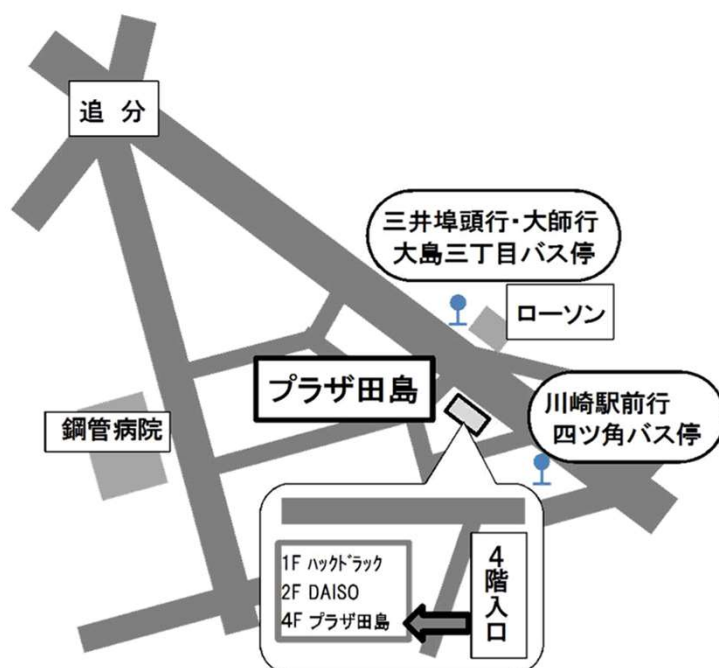

## ザ・のんべーず プロフィール

1997年、川崎愛泉ホームに、ボランティアで集まった男性3人で結成。その後女性が加わり、バンド名の変更を検討したが、ユニークな名前の為か、印象が強いのでそのまま現在に至っています

子供から年配者まで、幅広い層に愛されるバンドを目指し、地域のイベントを始め、老人ホーム、養護学校等で演奏しています

### 【プラザ田島公共交通機関のご案内】

川崎駅東口バスターミナルから臨港バス  
7番乗り場 大師行（川23系統）か  
8番乗り場 三井埠頭行（川22系統）で  
大島三丁目下車

大師方面から  
臨港バス川崎駅前行（川23系統）で  
四ツ角下車

駐車場・駐輪場はありません