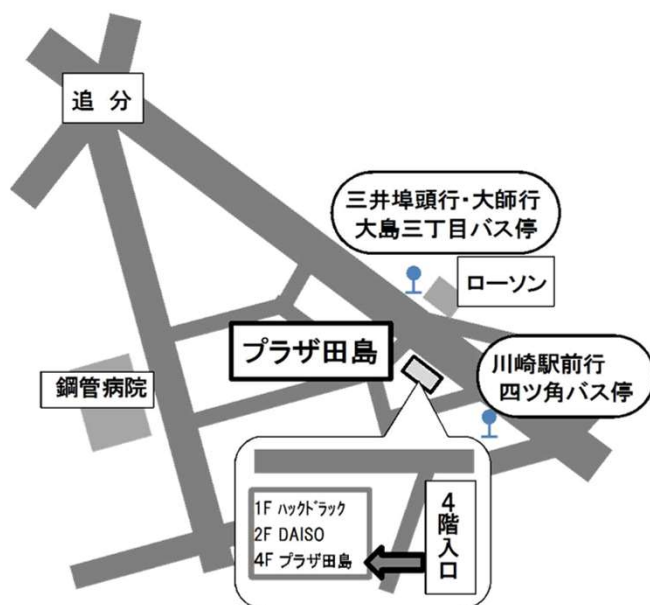

【プラザ田島公共交通機関のご案内】

川崎駅東口バスターミナルから臨港バス
7番乗り場 大師行（川23系統）か
8番乗り場 三井埠頭行（川22系統）で
大島三丁目下車

大師方面から
臨港バス川崎駅前行（川23系統）で
四ツ角下車

駐車場・駐輪場はありません

プラザ田島（教育文化会館田島分館）

川崎市川崎区追分町16-1

カルナーザ川崎4階

電話 044-333-9120