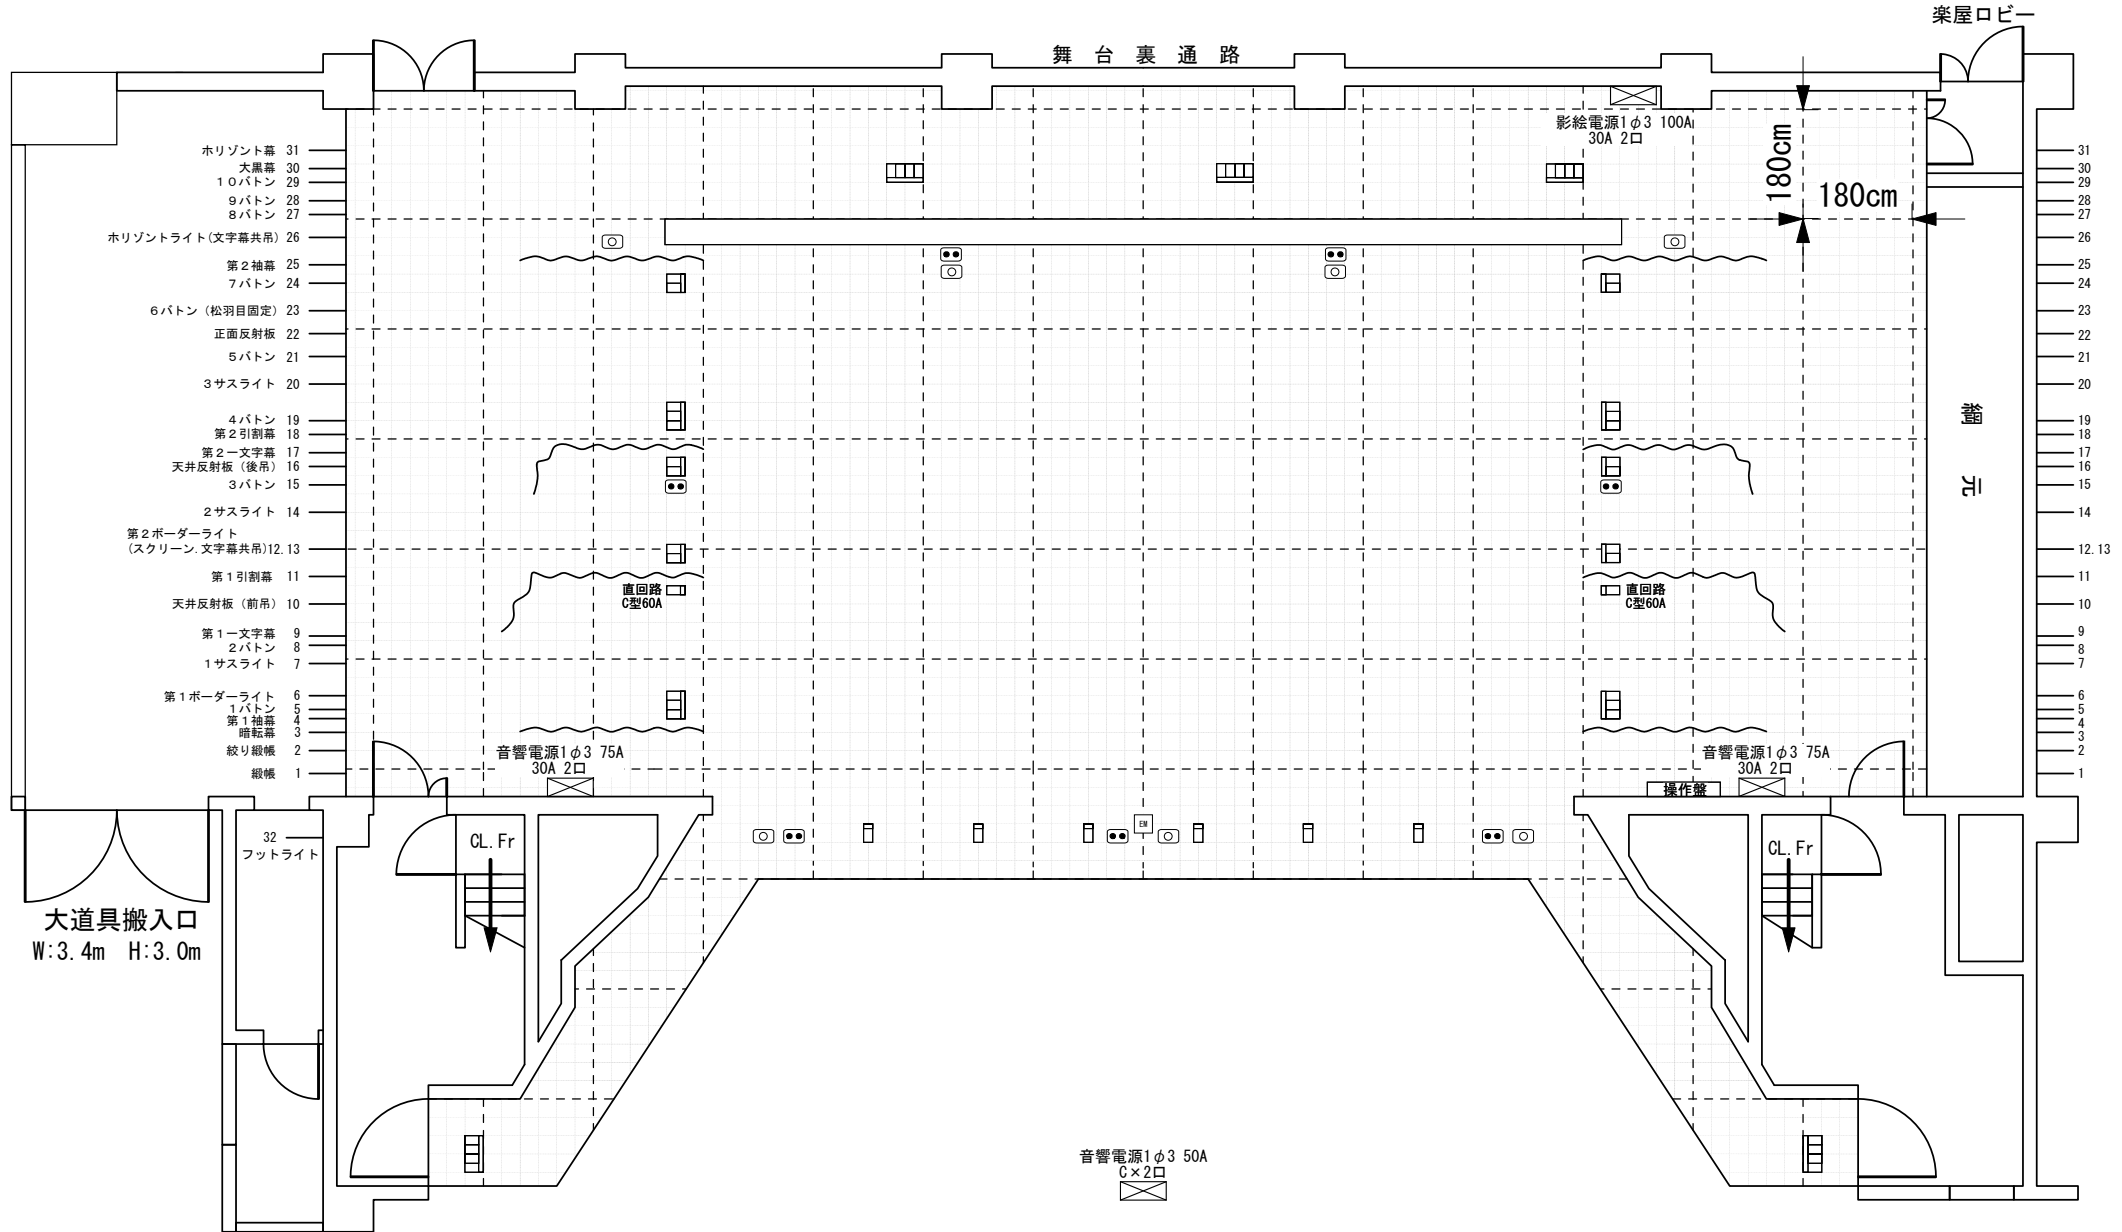

川崎市宮前市民館 舞台平面図

プロセニウム 開口	14.0M	舞台 奥行	12.0M	緞帳 速度	9秒
プロセニウム 高さ	6.5M	バトン飛切	13.2M	絞り緞帳速度	22秒

●マイクコンセント □照明用フロアコンセント

◎スピーカーコンセント

1方眼目：1.8×1.8メートル

川崎市宮前市民館	年月日
催事名	
主催者	