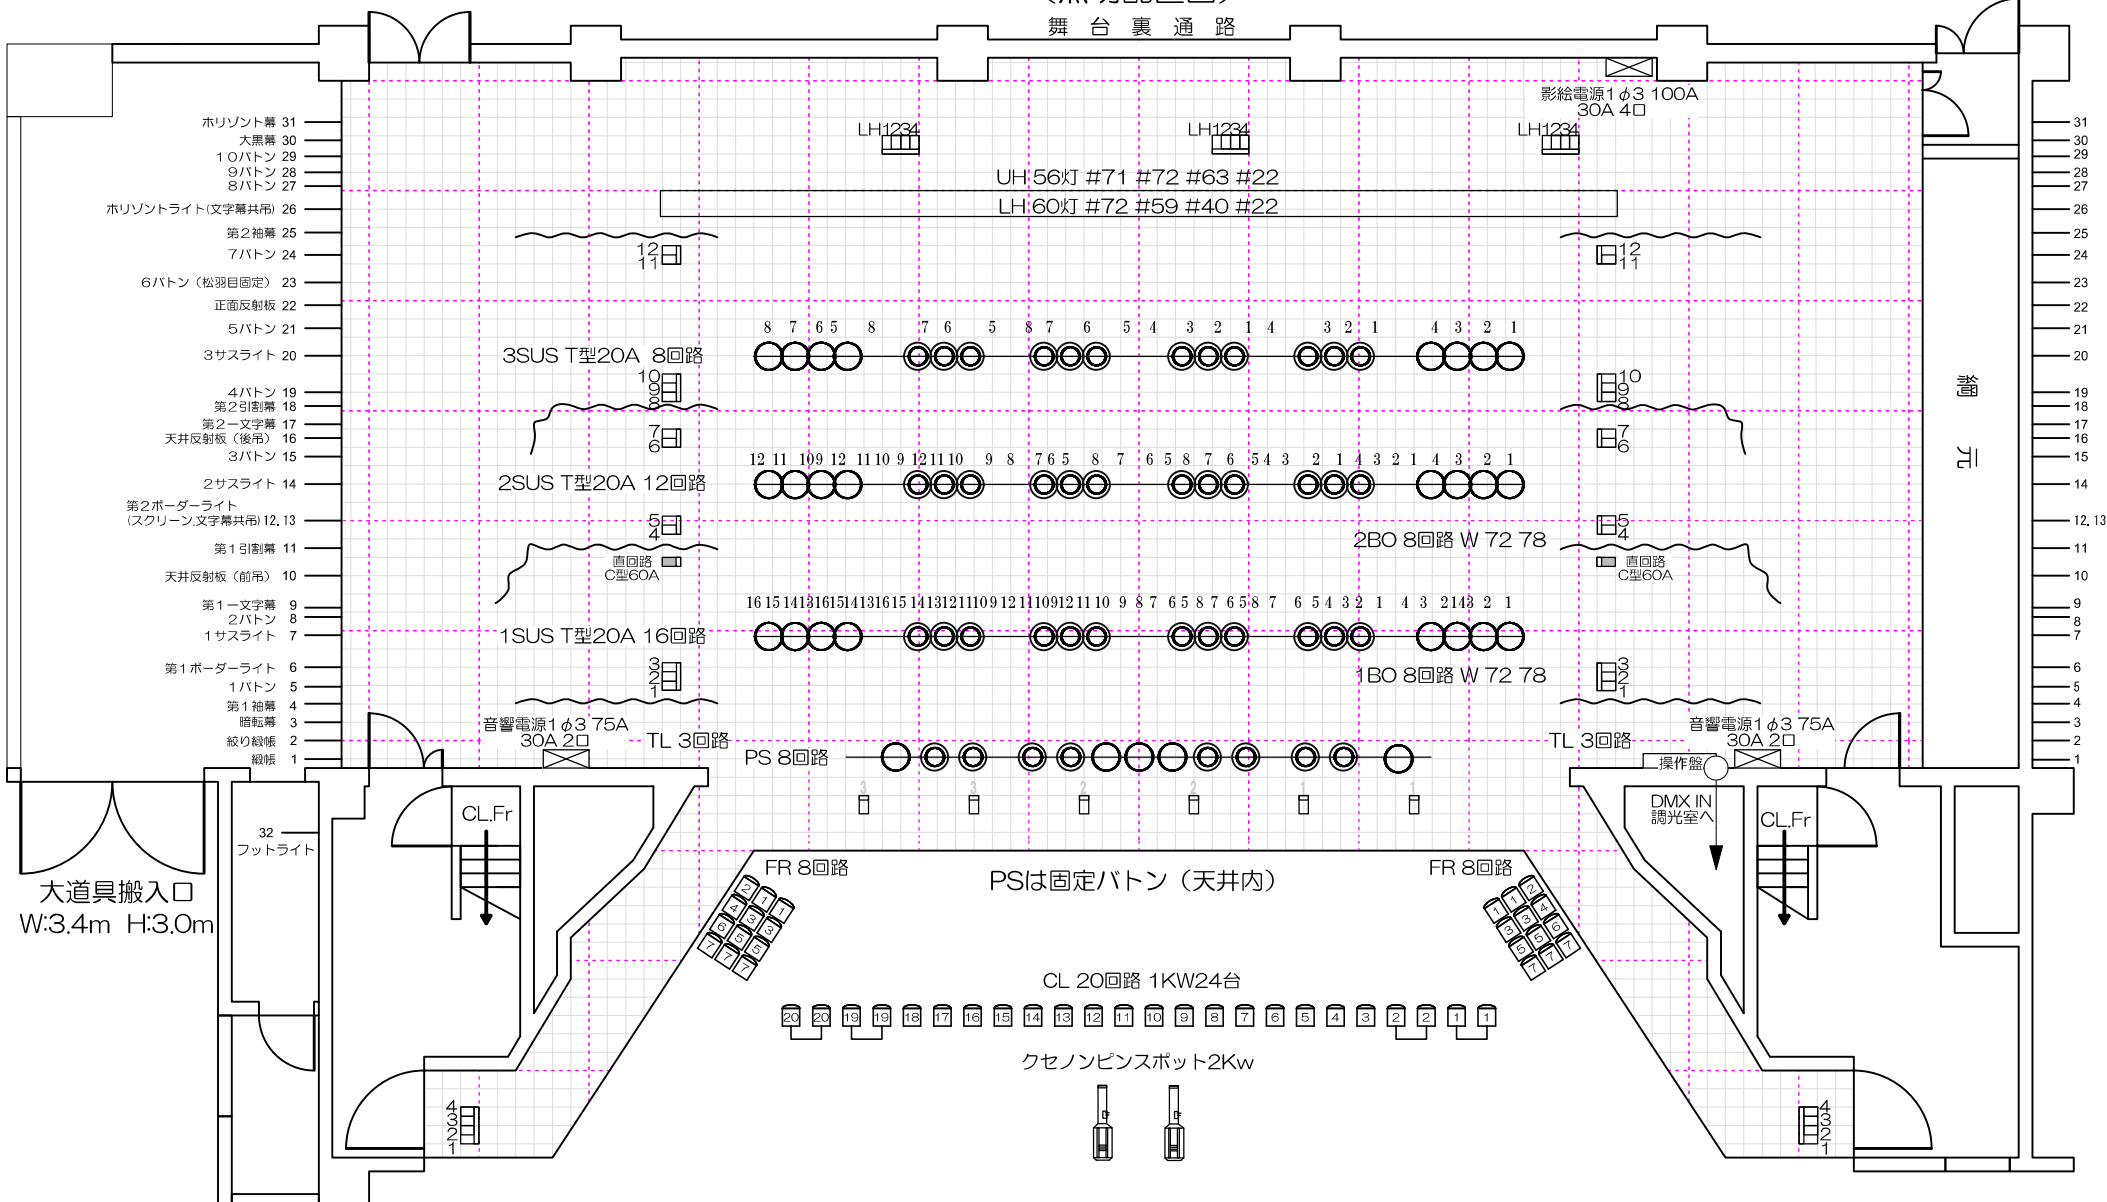

川崎市宮前市民館 舞台平面図

(照明配置図)

プロセニウム 開口	14.0M	舞台 奥行	12.0M	緞帳 速度	9秒
プロセニウム 高さ	6.5M	ボタン飛切	13.2M	絞り緞帳速度	22秒

1方眼目：1.8×1.8メートル

☐ 照明用30Aフロアコンセント

☐ 照明用60Aフロアコンセント

川崎市宮前市民館		年 月 日
催事名		
主催者		