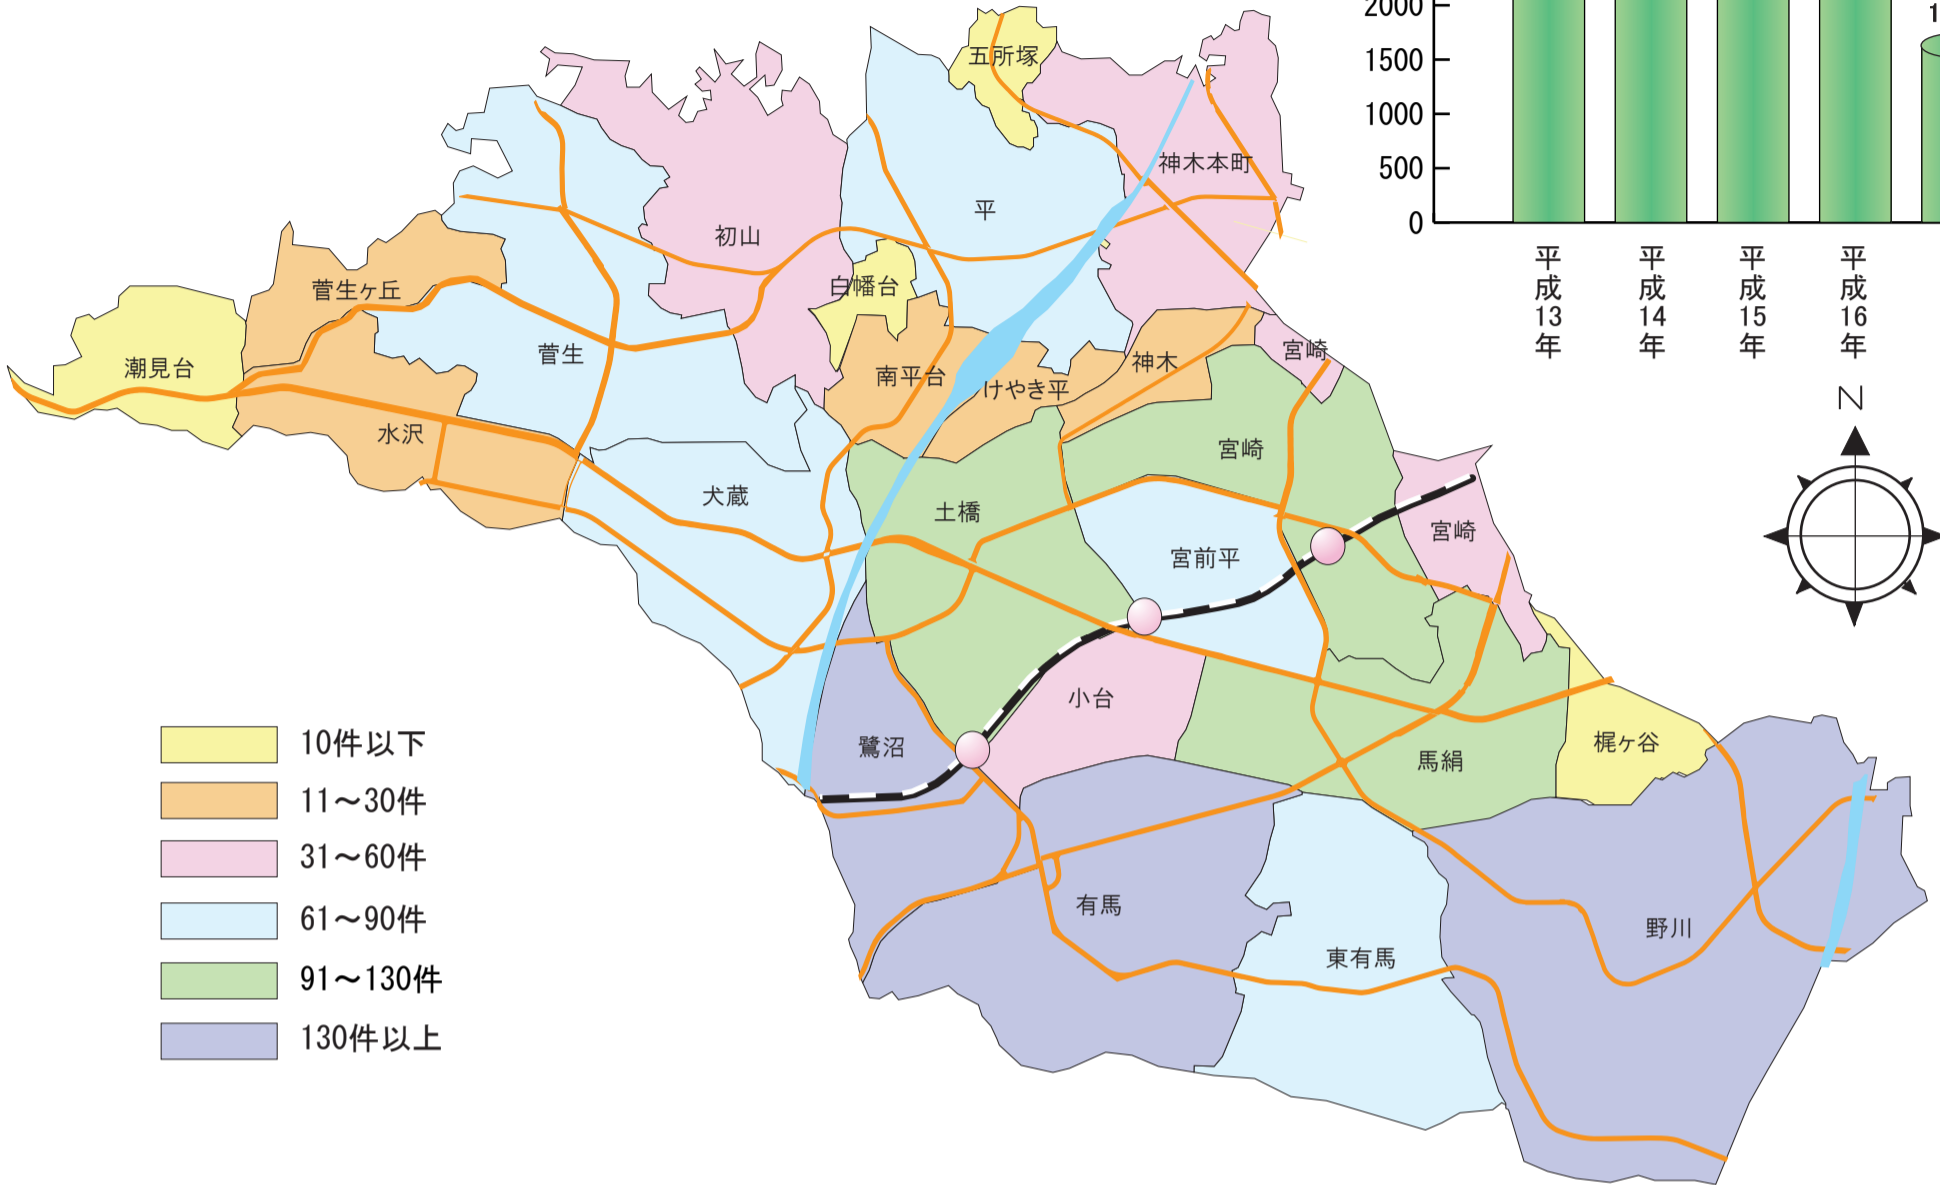

宮前区刑法犯発生状況

● 刑法犯発生件数(総数) 各年12月末現在
※平成17年は9月末現在

● 平成16年刑法犯発生状況

● 過去2年間及び平成16年1,000人あたりの刑法犯発生件数