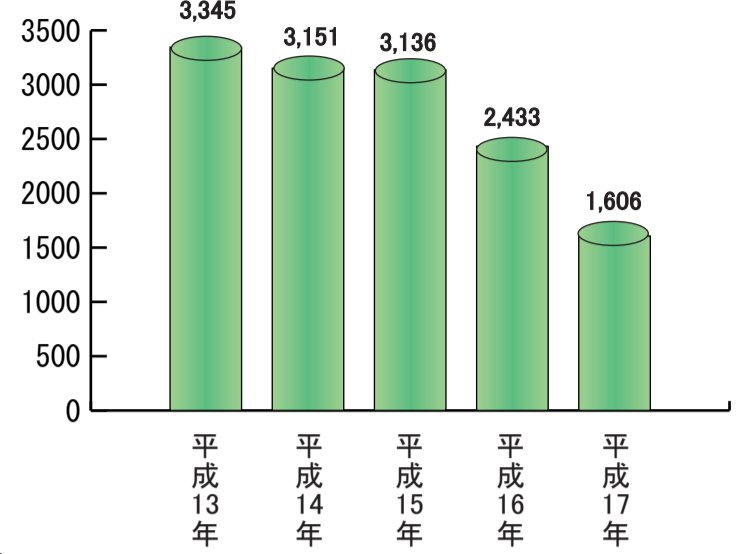

宮前区刑法犯発生状況

● 刑法犯発生件数(総数) 各年12月末現在
※平成17年は9月末現在

● 平成16年刑法犯発生状況

● 過去2年間及び平成16年1,000人あたりの刑法犯発生件数