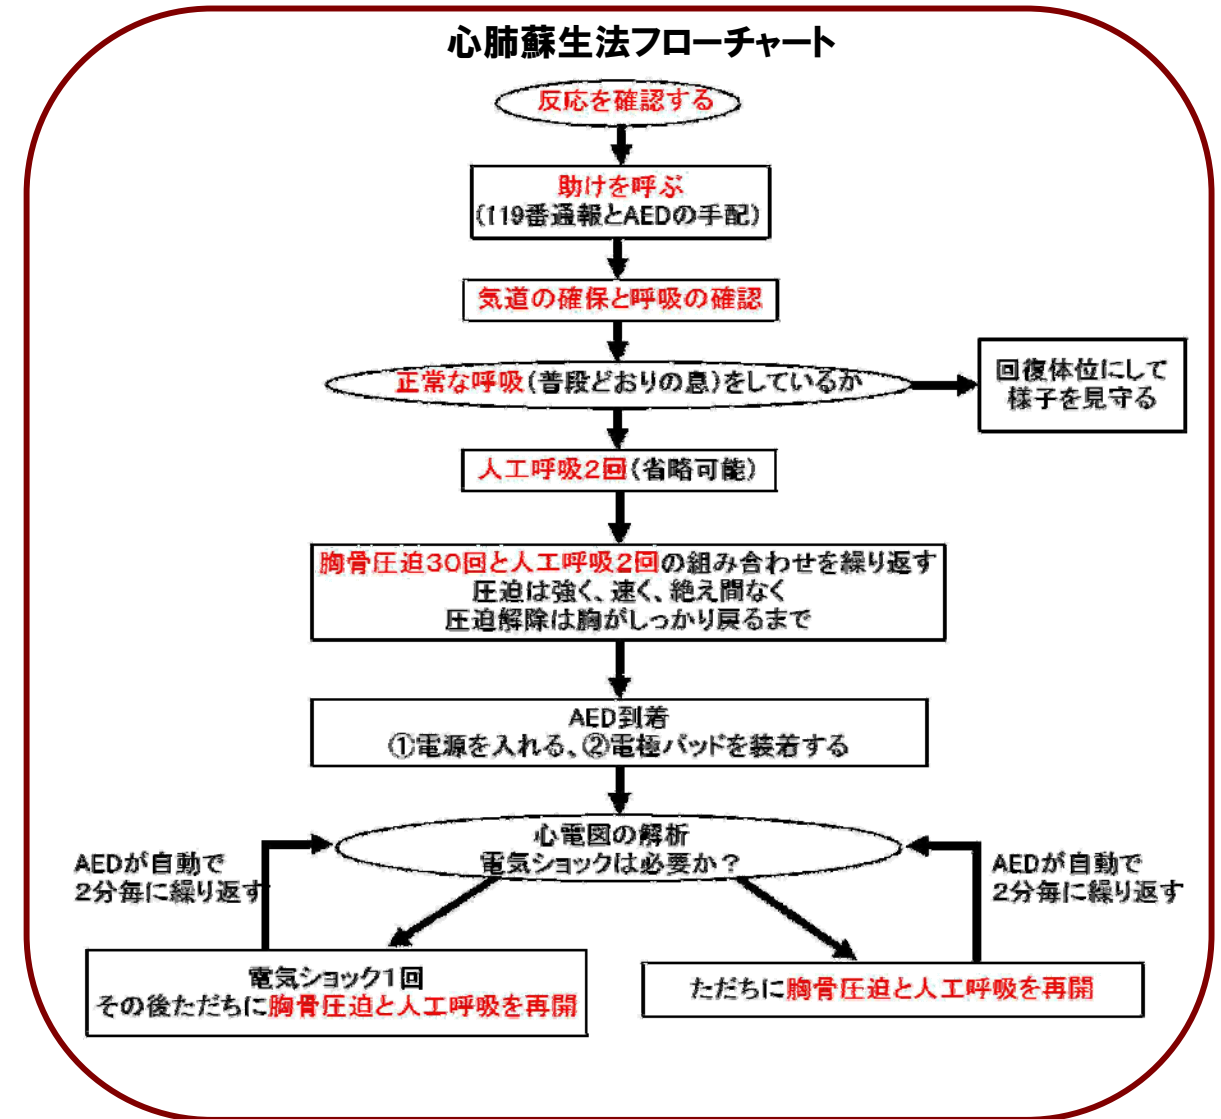

# 宮前区AED設置場所

番号	名称	所在地
1	宮前区総合庁舎	宮前平2-20-5
2	宮前市民館	宮前平2-20-4
3	宮前消防署	宮前平2-20-4
4	川崎信用金庫宮前平支店	宮前平2-20-6
5	富士見台小学校	宮前平2-18-3
6	宮前平中学校	宮前平2-7-1
7	宮前平内科クリニック	宮前平2-15-2
8	宮前平小学校	宮前平3-14-1
9	JAセレサ川崎宮前平支店	土橋1-1-1
10	田園アスレチックスイミングスクール	宮崎2-3-5
11	JAセレサ川崎宮崎支店	宮崎2-3-17
12	宮前区社会福祉協議会	宮崎2-6-10
13	宮崎台駅前クリニック	宮崎2-10-1
14	東急ストア宮崎台店	宮崎2-10-5
15	ティップネス宮崎台	宮崎2-10-10
16	三井住友銀行宮崎台支店	宮崎2-12-1
17	宮前老人福祉センター	宮崎2-12-29
18	JAセレサ川崎本店	宮崎2-13-38
19	宮崎台小学校	宮崎3-18
20	青少年の家	宮崎105-1
21	宮崎中学校	宮崎107
22	サキスマスイミングクラブ宮前平	土橋7-22-1
23	小林外科胃腸科	神木本町2-2-17
24	県立東高根森林公園	神木本町2-10
25	向丘中学校	神木本町5-11-1
26	平小学校	平6-5-1
27	宮前区役所向丘出張所	平1-1-10
28	JAセレサ川崎向丘支店	平1-1-24
29	宮前消防署向丘出張所	平1-4-17
30	向丘小学校	平1-6-1
31	平老人いこいの家	平2-13-1
32	平中学校	平3-15-1
33	初山幼稚園	初山1-2-1
34	白幡台老人いこいの家	白幡台1-13-1
35	川崎信用金庫向ヶ丘支店	南平台2-10
36	白幡台小学校	南平台13-1
37	犬蔵小学校	犬蔵1-3-1
38	パチンコ吉兆	犬蔵1-8-10
39	犬蔵中学校	犬蔵1-10-1
40	宮前消防署犬蔵出張所	犬蔵1-10-2
41	宮前スポーツセンター	犬蔵1-10-3
42	犬蔵公民館	犬蔵1-14-24
43	デイホームゆりの木宮前	犬蔵1-16-10
44	老人保健施設レストア川崎	犬蔵2-25-9
45	ヒルデモアたまプラーザビレッジⅢ	犬蔵2-34-7
46	パチンコドラゴン	犬蔵3-7-1
47	サンワ(株)川崎工場	犬蔵3-9-7
48	川崎市中央卸売市場北部市場	水沢1-1-1
49	稗原小学校	水沢3-7-1

# 宮前区AEDMAP

心肺蘇生法とAEDを併用することで、救命率の向上が期待できます。  
注意:AEDは、心肺蘇生法との併用が前提です。単独では十分な効果は期待できません。

宮前防火協会・宮前消防研究会・宮前消防署・宮前消防団