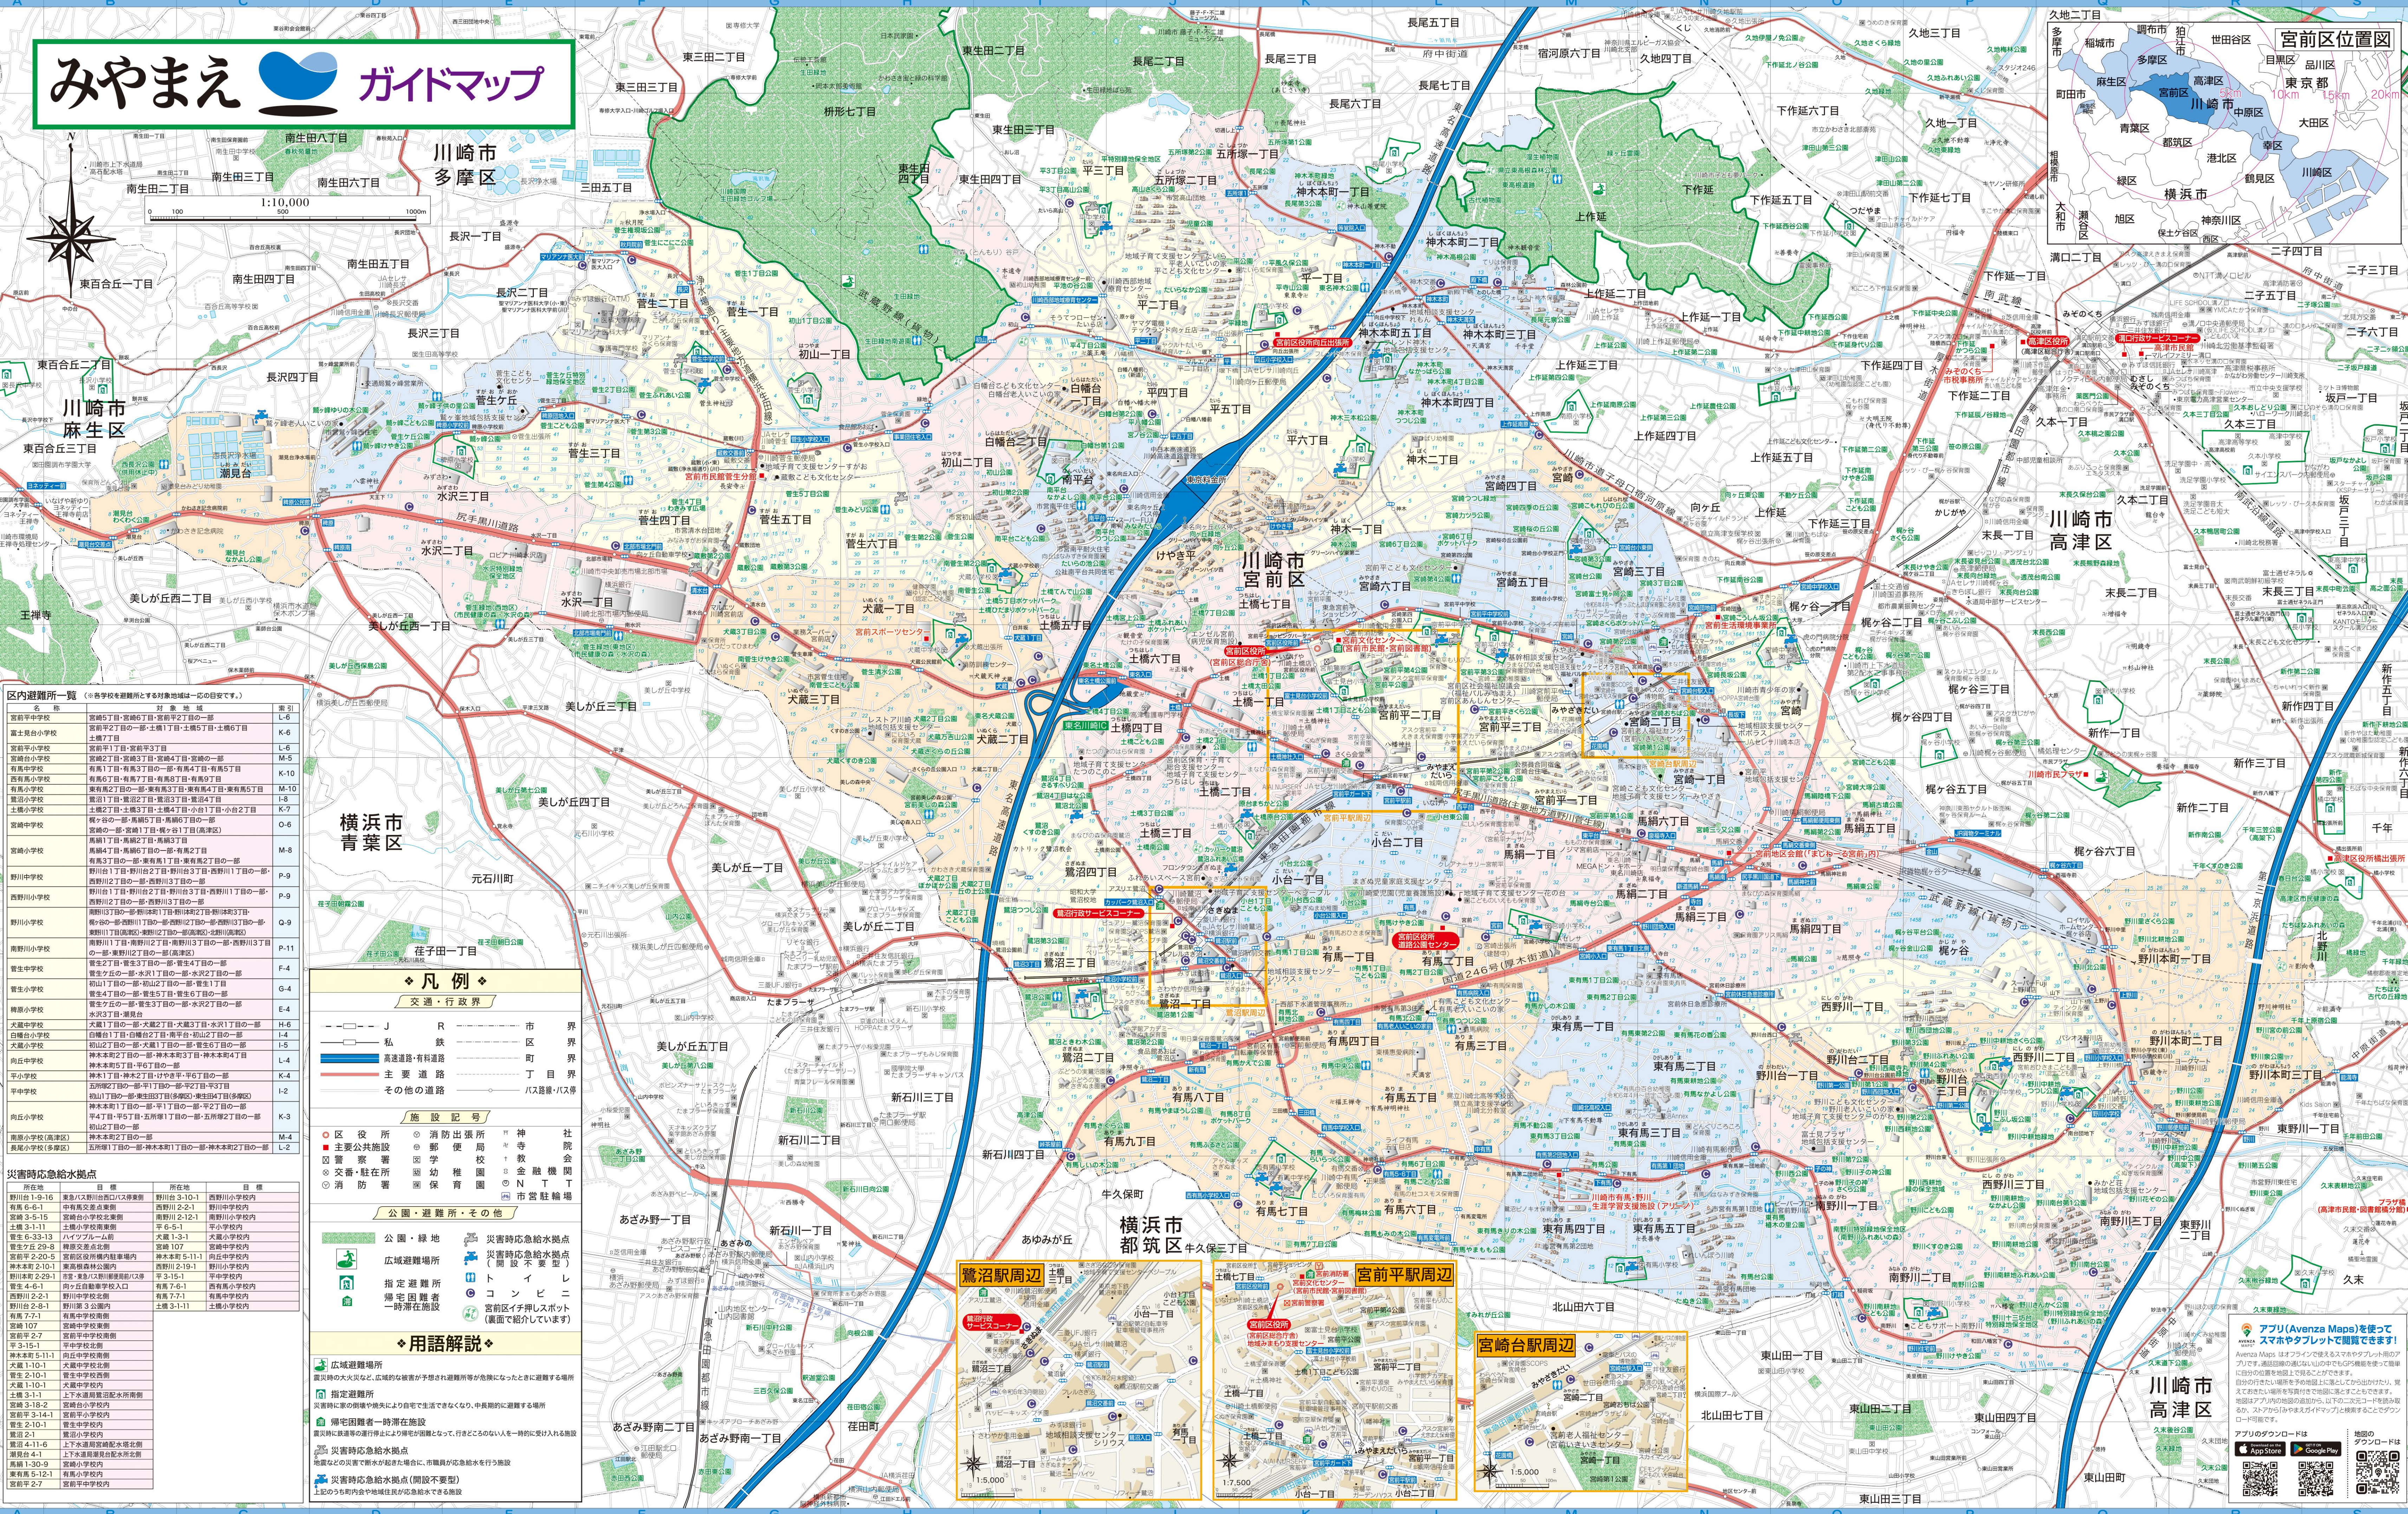

# みやまえ ガイドマップ

### 区内避難所一覧

(※各学校を避難所とする対象地域は一応の目安です。)

名称	対象	番地
富士見小学校	宮前5丁目・東三田2丁目・東三田3丁目・東三田4丁目	K-6
宮前小学校	宮前1丁目・宮前2丁目・宮前3丁目	L-6
宮前南小学校	宮前2丁目・宮前3丁目・宮前4丁目・宮前5丁目	M-5
宮前西小学校	宮前6丁目・宮前7丁目・宮前8丁目・宮前9丁目	K-10
有馬小学校	有馬2丁目・有馬3丁目・有馬4丁目・有馬5丁目	M-10
土橋小学校	土橋1丁目・土橋2丁目・土橋3丁目・土橋4丁目	I-8
鷹沼小学校	鷹沼1丁目・鷹沼2丁目・鷹沼3丁目・鷹沼4丁目	K-7
宮崎中学校	宮崎1丁目・宮崎2丁目・宮崎3丁目	O-6
宮崎南中学校	宮崎1丁目・宮崎2丁目・宮崎3丁目	M-8
野川中学校	野川1丁目・野川2丁目・野川3丁目・野川4丁目	P-9
野川小学校	野川13丁目・野川14丁目・野川15丁目・野川16丁目・野川17丁目・野川18丁目・野川19丁目・野川20丁目・野川21丁目・野川22丁目・野川23丁目・野川24丁目・野川25丁目・野川26丁目・野川27丁目・野川28丁目・野川29丁目・野川30丁目	Q-9
南野川小学校	南野川1丁目・南野川2丁目・南野川3丁目	P-11
宮生中学校	宮生2丁目・宮生3丁目・宮生4丁目	F-4
宮生小学校	宮生1丁目・宮生2丁目・宮生3丁目	G-4
大蔵中学校	大蔵1丁目・大蔵2丁目・大蔵3丁目	E-4
白鶴小学校	白鶴1丁目・白鶴2丁目・白鶴3丁目	H-4
大蔵小学校	大蔵1丁目・大蔵2丁目	I-5
向丘小学校	向丘1丁目・向丘2丁目・向丘3丁目	L-4
小台小学校	小台1丁目・小台2丁目	K-4
平中学校	平1丁目・平2丁目	I-2
向丘小学校	向丘1丁目・向丘2丁目	K-3
高瀬小学校(高瀬区)	高瀬1丁目	M-4
高瀬小学校(多摩区)	高瀬1丁目	L-2