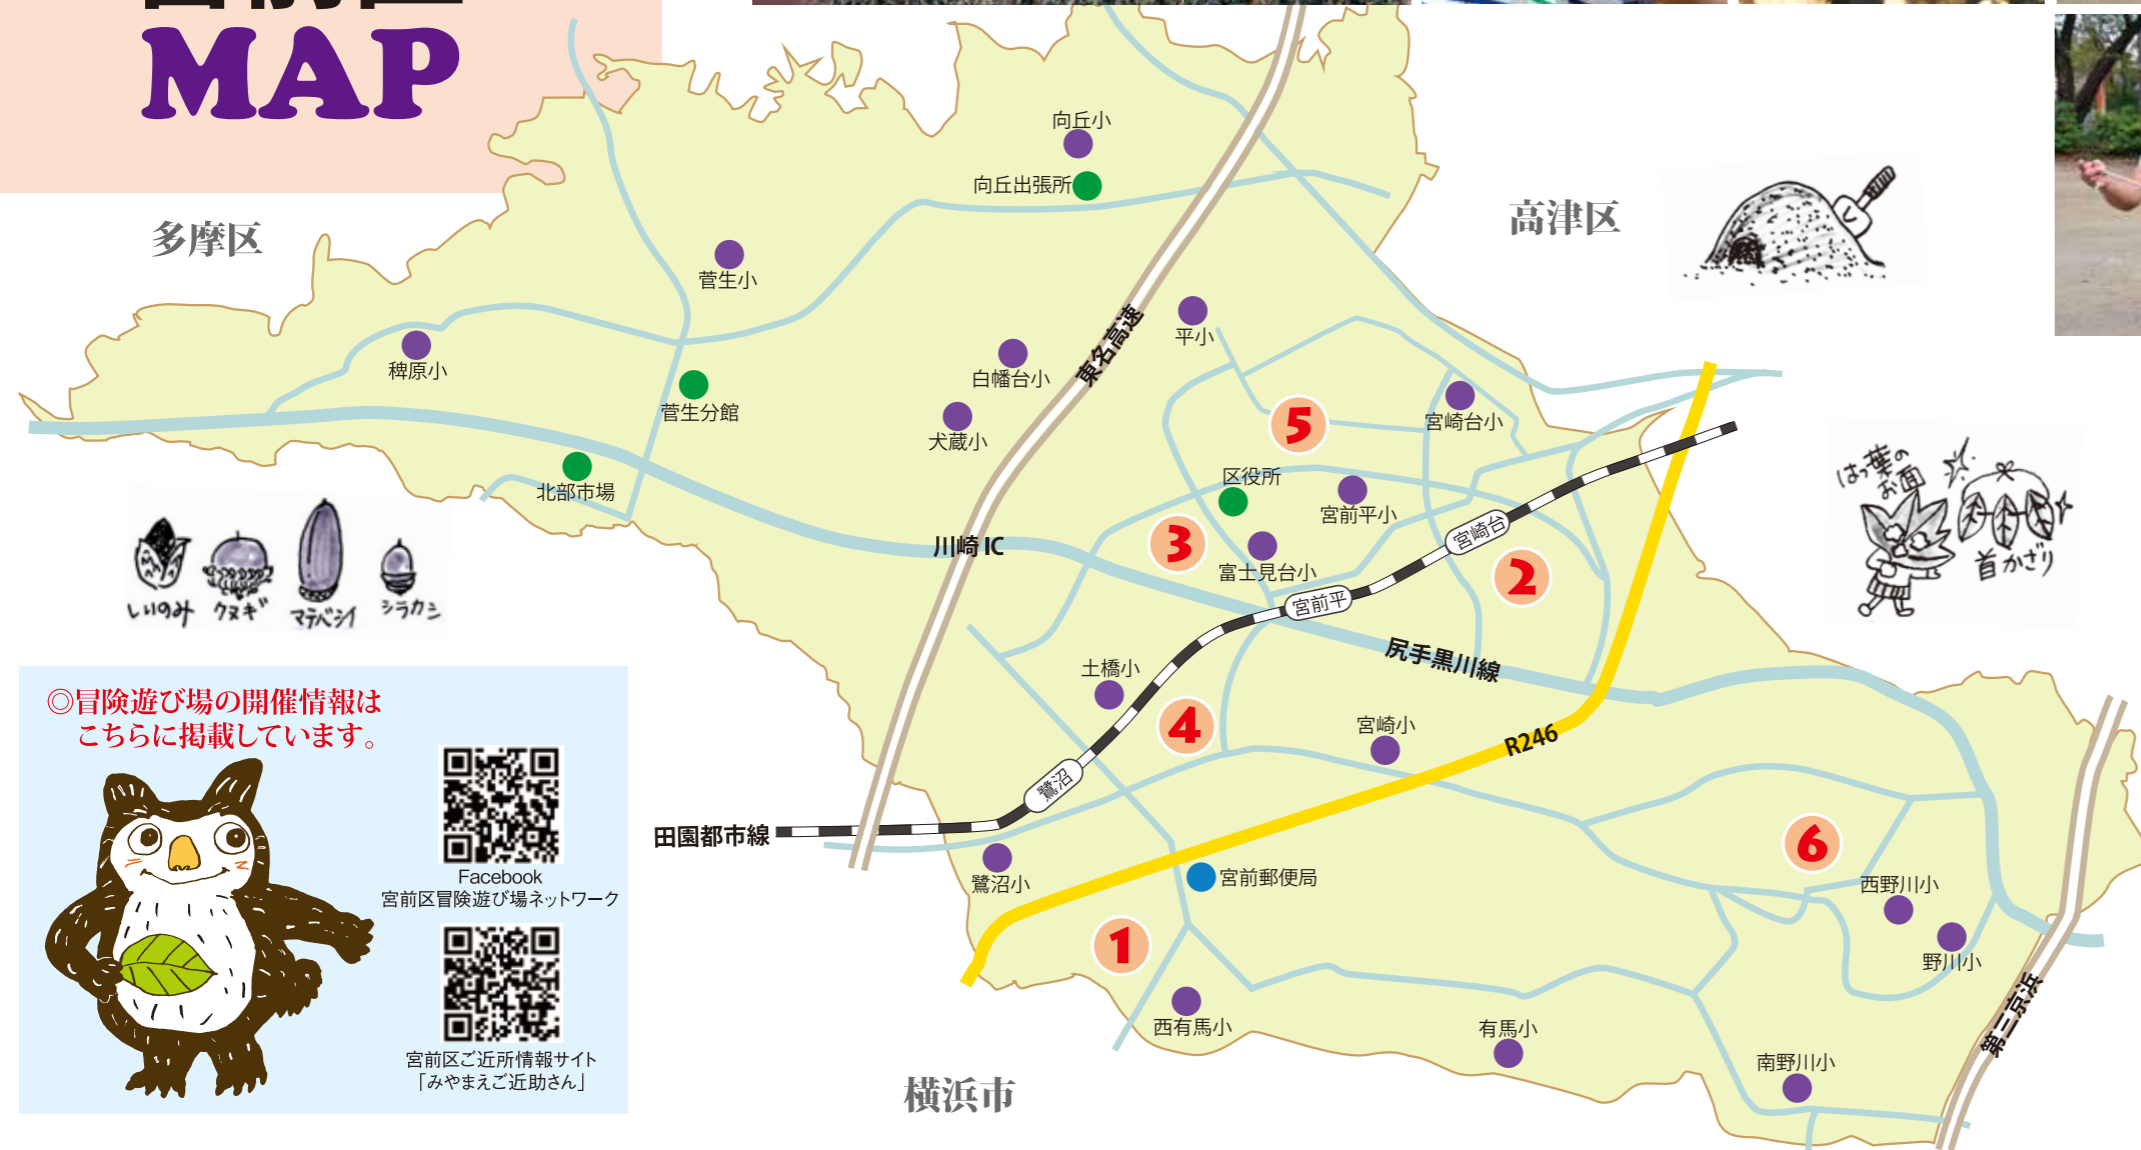

もっと、外遊び。
冒険遊び場
 みやまえく
宮前区
MAP

◎冒険遊び場の開催情報は
 こちらに掲載しています。

Facebook
 宮前区冒険遊び場ネットワーク

宮前区ご近所情報サイト
 「みやまえご近助さん」

冒険遊び場を一緒につくる♪
ボランティアスタッフ募集中

スタッフとして
 こんなこと
 あんなこと

- 冒険遊び場ネットワークの会議に参加
- 道具の準備や後片付けをしま〜す
- やりたい遊びを企画したよ
- チラシにイラストを描きました!
- どんな時でも全力で遊ぶ子どもたちから生きる力を感じ、大人が元気をもらってます
- 子どもの遊びを見守ります
- 子どもと一緒に参加♪

★チビボレ 未就学児の親子向けに開催
 毎月最終火曜日10:30~13:00

2 ひこうきぐも
 宮崎第1公園冒険遊び場

宮崎第1公園(宮崎1-7)
 宮崎台駅より徒歩1分
 開催日: 毎月第1・第3火曜日
 10:30~12:00
 問い合わせ: 吉野 090-7190-6957

3 つちほしプレーパーク
 土橋1丁目公園冒険遊び場

土橋1丁目公園(土橋 1-20)
 宮前平駅より徒歩8分
 開催日: 毎月第2土曜日 12:00~16:00
 (8月休み、冬季は~15:00、
 詳細はFBで告知します)
 問い合わせ: 久保 090-4361-9652

4 ひよひよ
 小台公園冒険遊び場

小台公園(小台 2-24)
 宮前平駅より徒歩10分
 開催日: 毎月第3木曜日10:30~12:00
 問い合わせ: 花光 090-1488-0934

5 ざいよん公園プレーパーク
 宮崎第4公園冒険遊び場

宮崎第4公園(宮崎 6-2)
 宮前平駅より徒歩15分
 開催日: 年4回の四季開催。
 開催日は◎冒険遊び場の開催情報で
 確認できます。
 問い合わせ: 大西 070-5582-7832

★ちびらいよん 未就学児の親子向けに開催
 毎月第4月曜日 10:30~13:00

6 かざぐるまプレーパーク
 野川第3公園冒険遊び場

野川第3公園(野川台 2-8-1)
 野川坂上バス停より徒歩1分
 開催日: 6月、9月、12月、3月の第3日曜日
 開催日は◎冒険遊び場の開催情報で
 確認できます。
 問い合わせ: 茂木 090-1038-5010