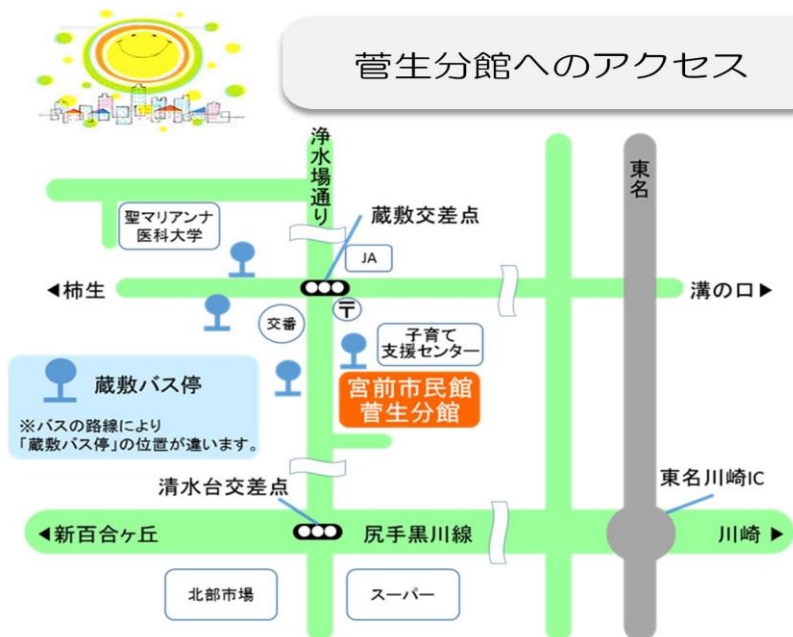

主 催:川崎市教育委員会

実施機関:宮前区役所生涯学習支援課

(宮前市民館/菅生分館)

企画運営:菅生おもちゃドクターの会

おもちゃドクターインターン募集

菅生おもちゃドクターの会はボランティアグループです。

特別な知識やスキルは不要です。
関心のある方は、ぜひ開院日に見学
にいらしてください。

宮前市民館へのアクセス

東急田園都市線

『宮前平』駅下車徒歩 10分
 ※駅前 4・5 番よりバス有
 (『宮前区役所前』バス停下車)

宮前市民館

〒216-0006 川崎市宮前区宮前平2-20-4 TEL044-888-3911 FAX044-856-1436

菅生分館へのアクセス

「蔵敷」バス停徒歩 1～3 分

- ◆溝の口 (JR南武線・東急田園都市線) から【市営バス】
 - 溝 18 鷺ヶ峰営業所前
 - 溝 18 聖マリアンナ医科大学前
 - 溝 11 新百合ヶ丘駅
 - 溝 10 柿生駅前、溝 17 菅生車庫
- ◆宮前平 (東急田園都市線) から【市営バス】
 - 生 01 生田駅前
 - 宮 03 蔵敷経由鷺ヶ峰営業所行
 - 宮 05 聖マリアンナ医大行
- ◆登戸 (JR南武線・小田急線) から【市営バス】
 - 登 05 菅生車庫・鷺ヶ峰営業所前行
- ◆向ヶ丘遊園駅から【小田急バス】
 - 向 11 あざみ野駅
- ◆新百合ヶ丘 (小田急線) から【小田急バス】
 - 溝 11 溝口駅南口