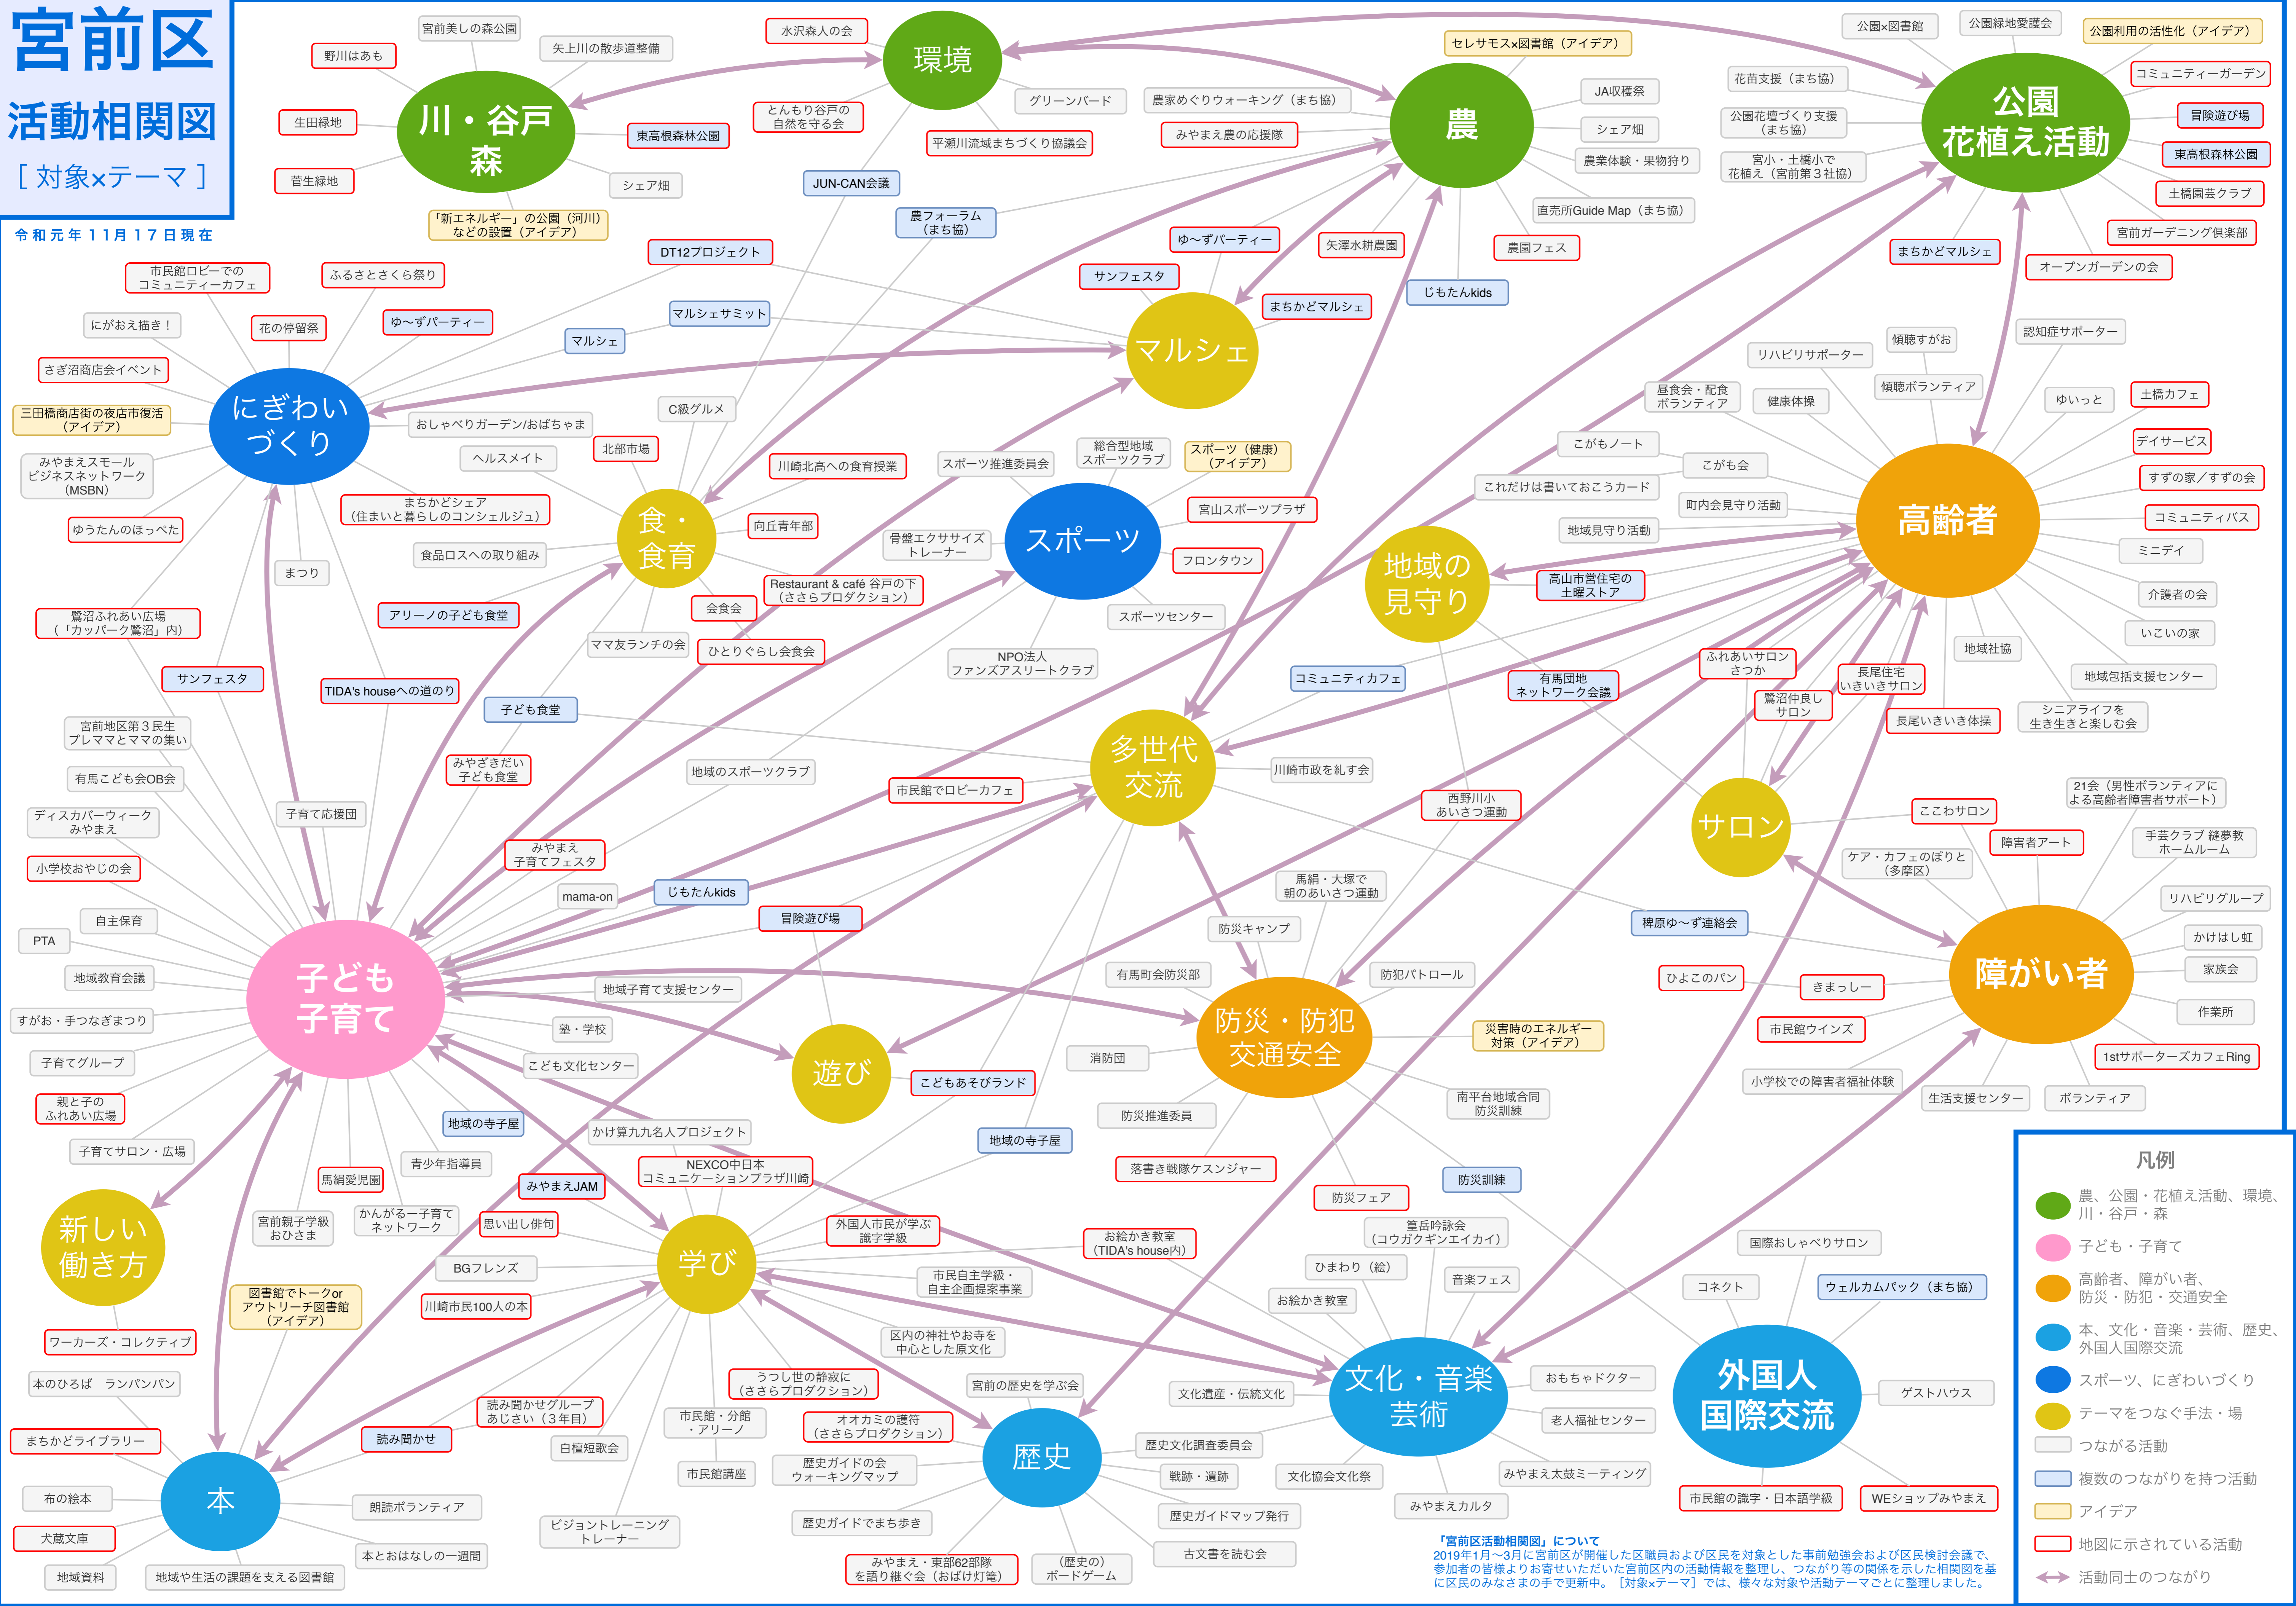

# 宮前区 活動相関図

[対象×テーマ]

令和元年11月17日現在

### 凡例

- 農・公園・花植え活動、環境、川・谷戸・森
- 子ども・子育て
- 高齢者、障がい者、防災・防犯・交通安全
- 本、文化・音楽・芸術、歴史、外国人国際交流
- スポーツ、にぎわいづくり
- テーマをつなぐ手法・場
- つながる活動
- 複数のつながりを持つ活動
- アイデア
- 地図に示されている活動
- ➡ 活動同士のつながり

「宮前区活動相関図」について  
2019年1月～3月に宮前区が開催した区職員および区民を対象とした事前勉強会および区民検討会議で、参加者の皆様よりお寄せいただいた宮前区内の活動情報を整理し、つながり等の関係を示した相関図を、区民のみなさまの手で更新中。【対象×テーマ】では、様々な対象や活動テーマごとに整理しました。

### 凡例

- 情報発信、中間支援
- つながる活動
- 複数のつながりを持つ活動
- アイデア
- 地図に示されている活動

#### 「宮前区活動相関図」について

2019年1月～3月に宮前区が開催した区職員および区民を対象とした事前勉強会および区民検討会議で、参加者の皆様よりお寄せいただいた宮前区内の活動情報を整理し、つながり等の関係を示した相関図を基に区民のみなさまの手で更新中。【支援型活動】では、様々な取組を支援することを目的とした活動を整理しました。