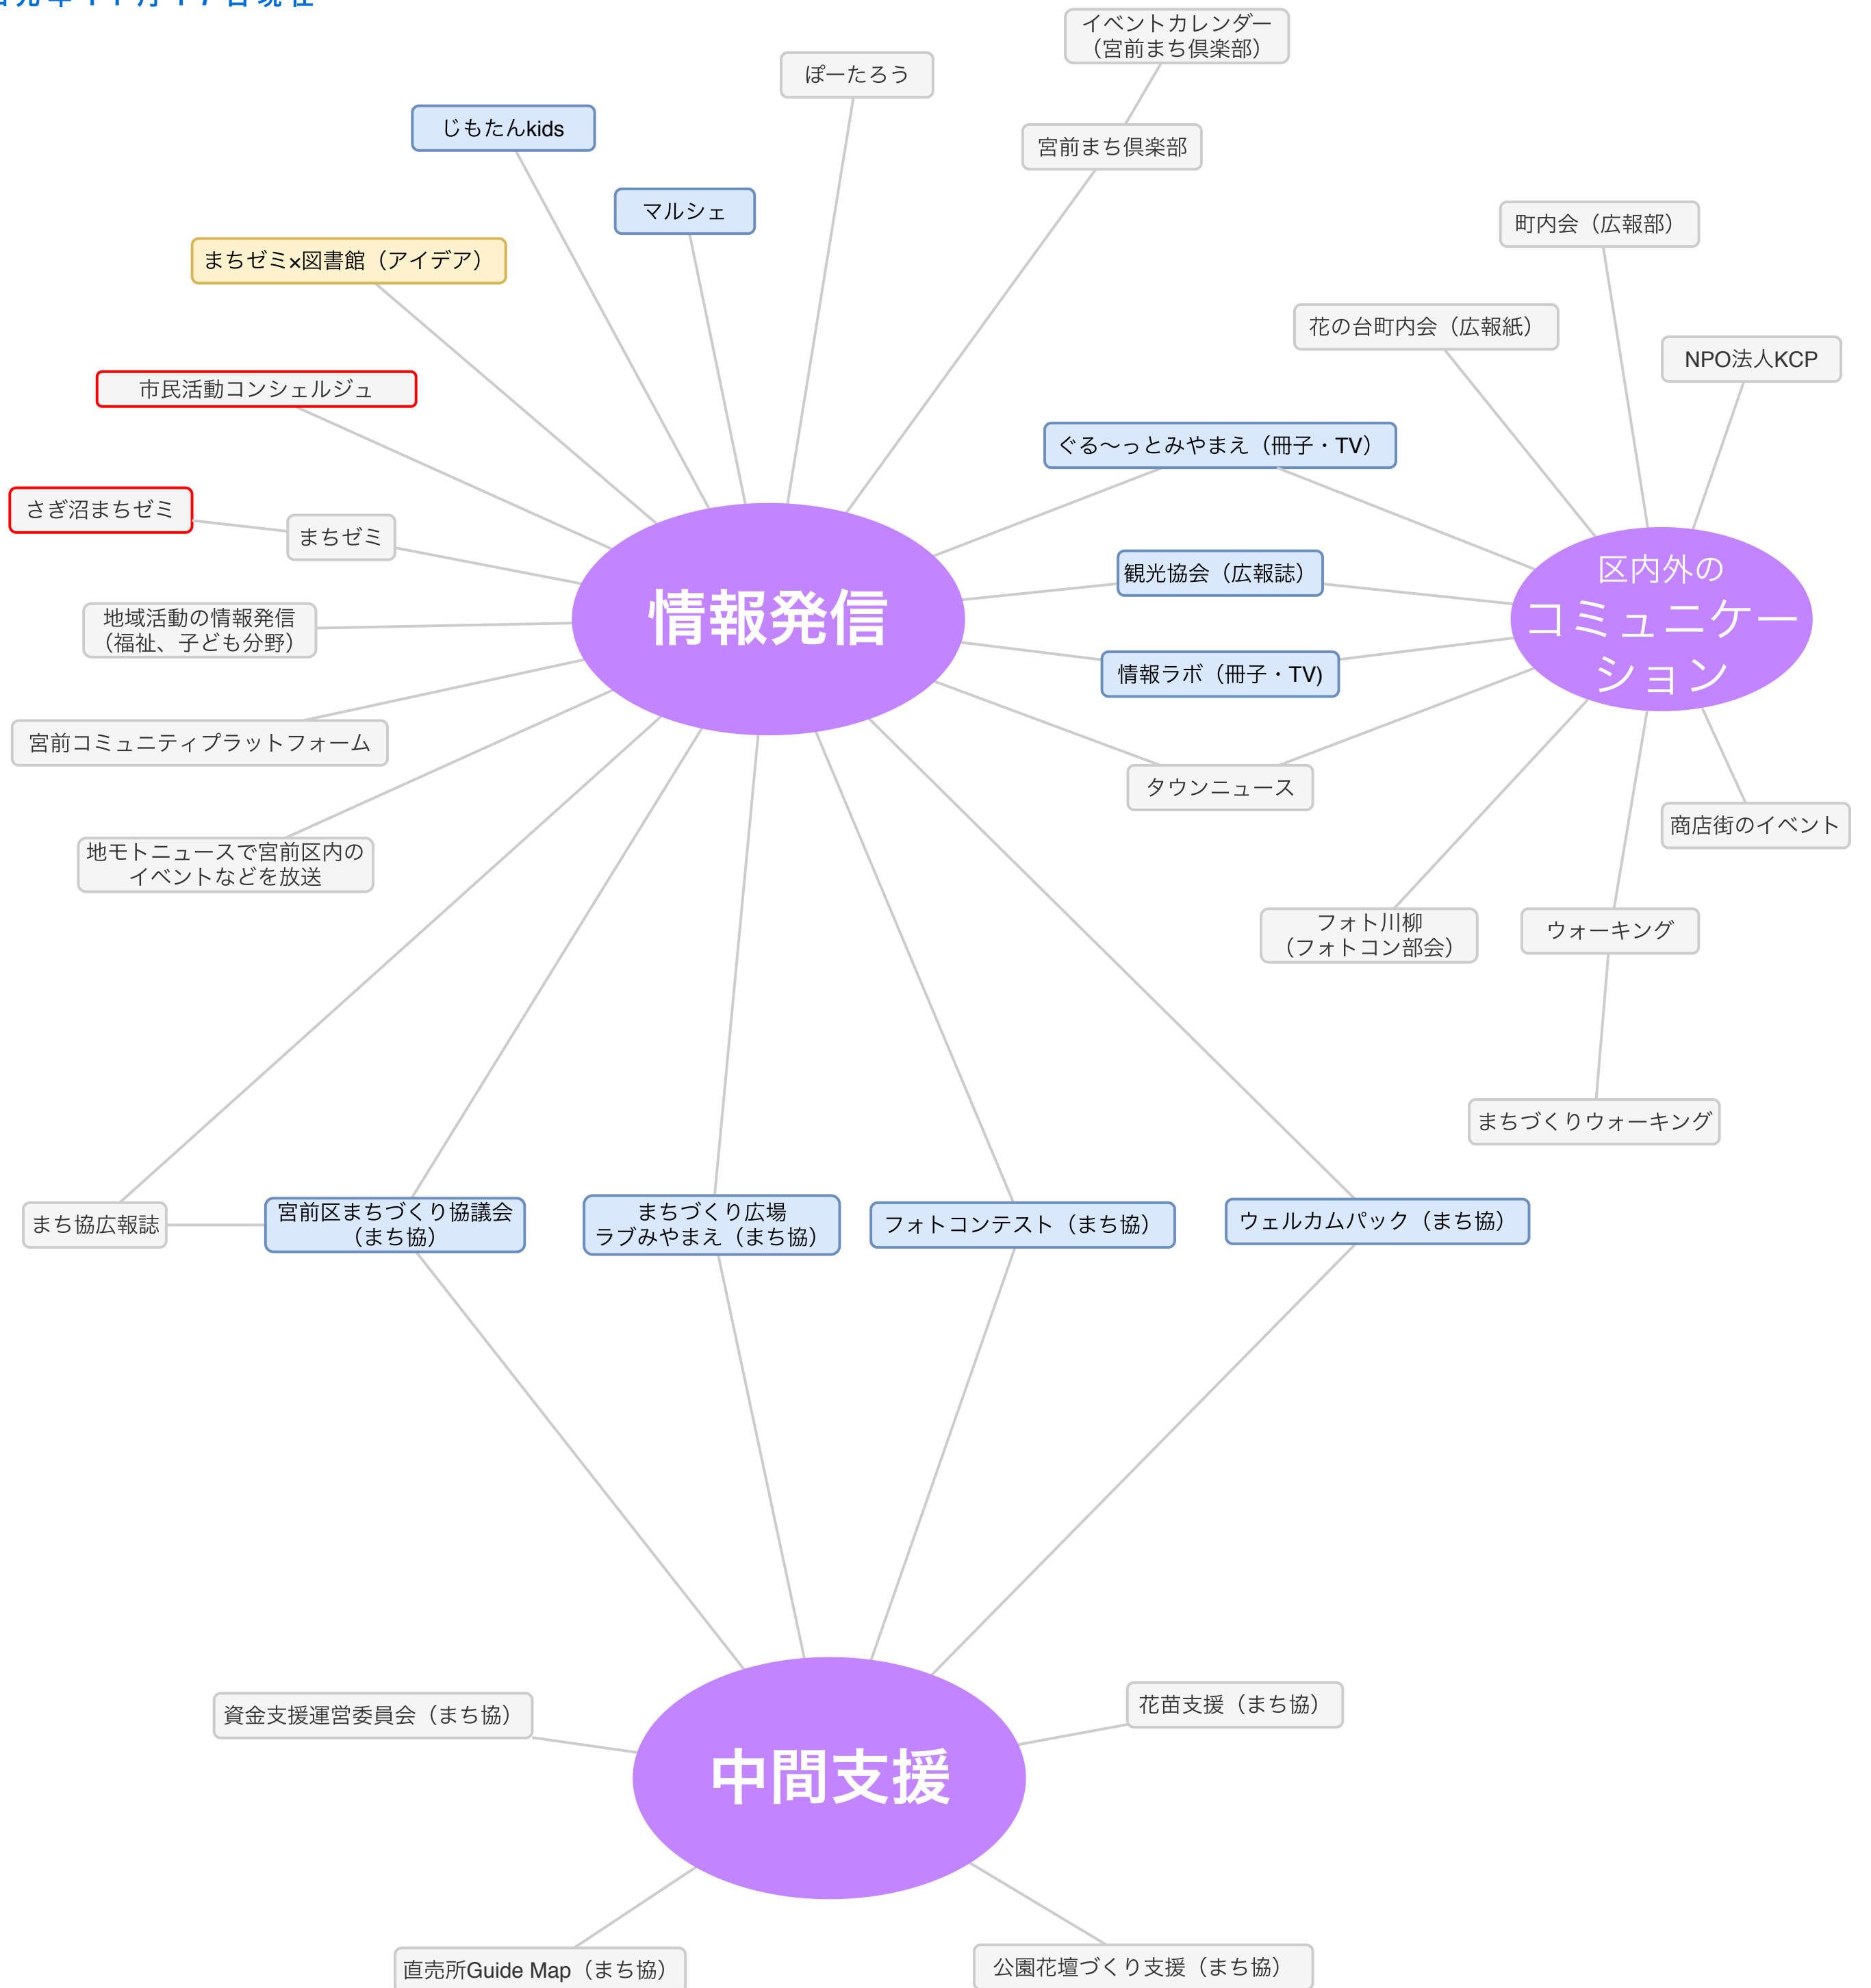

# 宮前区 活動相関図

[対象×テーマ]

令和元年11月17日現在

### 凡例

- 農・公園・花植え活動、環境、川・谷戸・森
- 子ども・子育て
- 高齢者、障がい者、防災・防犯・交通安全
- 本、文化・音楽・芸術、歴史、外国人国際交流
- スポーツ、にぎわいづくり
- テーマをつなぐ手法・場
- つながる活動
- 複数のつながりを持つ活動
- アイデア
- 地図に示されている活動
- ➡ 活動同士のつながり

「宮前区活動相関図」について  
2019年1月～3月に宮前区が開催した区職員および区民を対象とした事前勉強会および区民検討会議で、参加者の皆様よりお寄せいただいた宮前区内の活動情報を整理し、つながり等の関係を示した相関図を、区民のみなさまの手で更新中。【対象×テーマ】では、様々な対象や活動テーマごとに整理しました。

### 凡例

- 情報発信、中間支援
- つながる活動
- 複数のつながりを持つ活動
- アイデア
- 地図に示されている活動

#### 「宮前区活動相関図」について

2019年1月～3月に宮前区が開催した区職員および区民を対象とした事前勉強会および区民検討会議で、参加者の皆様よりお寄せいただいた宮前区内の活動情報を整理し、つながり等の関係を示した相関図を基に区民のみなさまの手で更新中。【支援型活動】では、様々な取組を支援することを目的とした活動を整理しました。