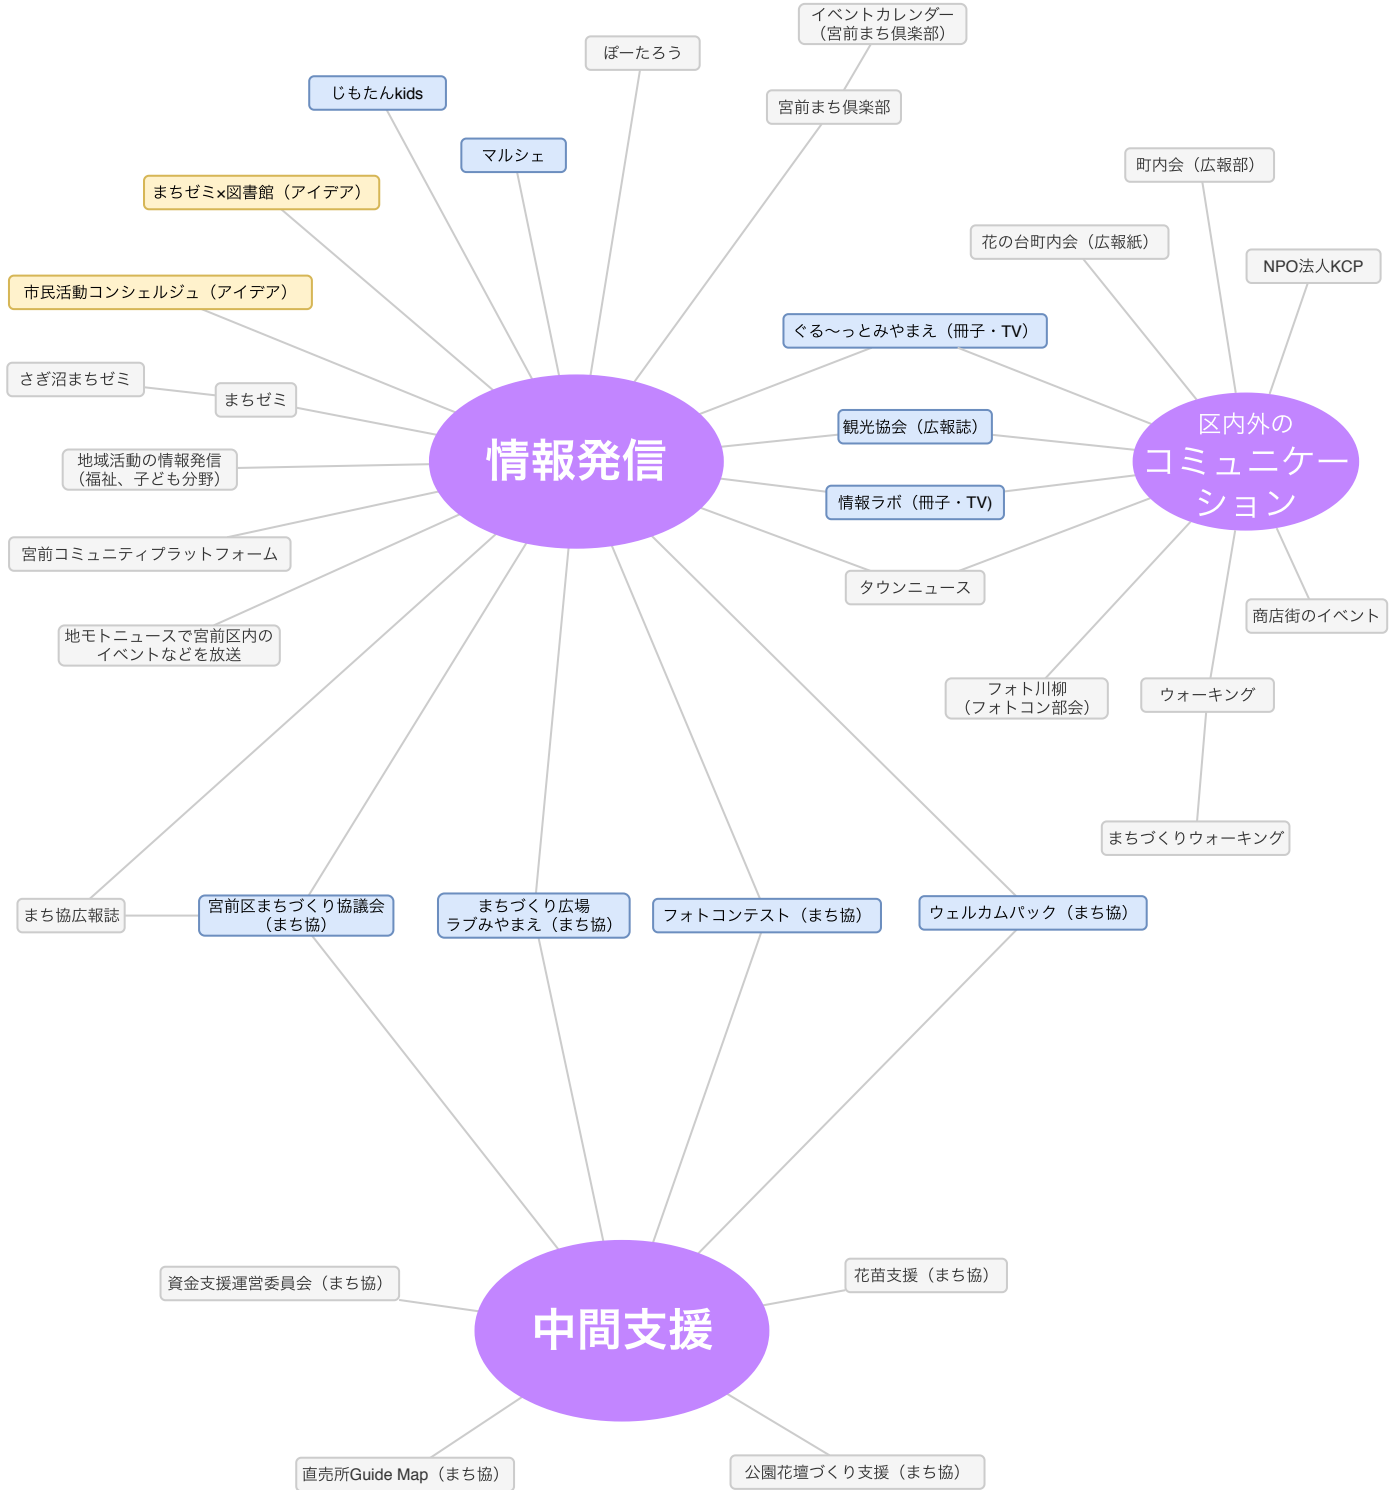

宮前区

活動相関図

[支援型活動]

平成 31 年 3 月 31 日 時点

凡例

- 情報発信、中間支援
- つながる活動
- 複数のつながりを持つ活動
- アイデア

「宮前区活動相関図」について

2019年1月～3月に宮前区が開催した区職員および区民を対象とした事前勉強会および区民検討会議で、参加者の皆様よりお寄せいただいた宮前区内の活動情報を整理し、つながり等の関係を示した相関図です。【支援型活動】では、様々な取組を支援することを目的とした活動を整理しました。