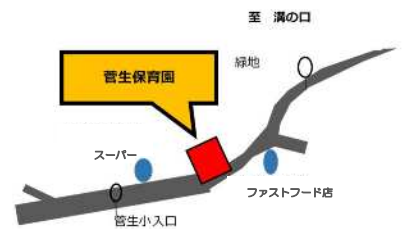

## 貸出絵本

保育士の選んだ「絵本セット」を借りてみませんか？

3冊が1セットになって、「どうぶつセット」「のりものセット」「たべものセット」など、0歳～6歳までのお子さんの年齢や興味にあった絵本をご用意しています。

何が出てくるかは、袋を開けてみてからのおたのしみ！

お家で一緒に作れる手作りおもちゃの作り方&おもちゃキットもプレゼントします♪

ぜひ、お近くの保育園や地域子育て支援センターへ、

ウォークスルーで絵本を借りにいらしてください。

土橋保育園 (つちはしほいくえん)  
044-855-2877

※建替のため仮園舎で運営。  
東急田園都市線  
「宮前平」より徒歩13分

中有馬保育園 (なかありまほいくえん)  
044-854-0425

東急田園都市線宮前平駅より徒歩15分  
東急田園都市線鷺沼駅より東急バス  
梶01系統に乗り、宮前バス下車  
徒歩5分

菅生保育園 (すがおほいくえん)  
044-977-9320

JR 武蔵溝ノ口、東急田園都市線、溝の口駅南口より溝18系のバスに乗り、緑地バス停下車徒歩3分  
東急田園都市線宮前平駅より市営バス生01、宮03、05系統のバスに乗り15分、蔵敷バス停下車徒歩10分