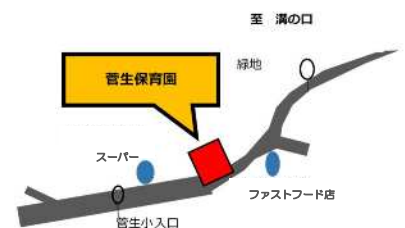

ぜひ、お近くの保育園や地域子育て支援センターへ、

ウォークスルーで絵本を借りにいらしてください。

土橋保育園 (つちはしほいくえん)

044-855-2877

※建替のため仮園舎で運営。
東急田園都市線
「宮前平」より徒歩13分

中有馬保育園 (なかありまほいくえん)

044-854-0425

東急田園都市線宮前平駅より徒歩15分
東急田園都市線鷺沼駅より東急バス
梶01系統に乗り、宮前バス下車
徒歩5分

菅生保育園 (すがおほいくえん)

044-977-9320

JR 武蔵溝ノ口、東急田園都市線、溝の
口駅南口より溝18系のバスに乗り、
緑地バス停下車徒歩3分
東急田園都市線宮前平駅より市営バス
生01、宮03、05系統のバスに乗り
15分、蔵敷バス停下車徒歩10分

地域子育て支援センター

すがお (ちいきこそだて
しえんせんたーすがお)

044-977-2051

☎ 菅生5-4-10 ☎ (977)2051