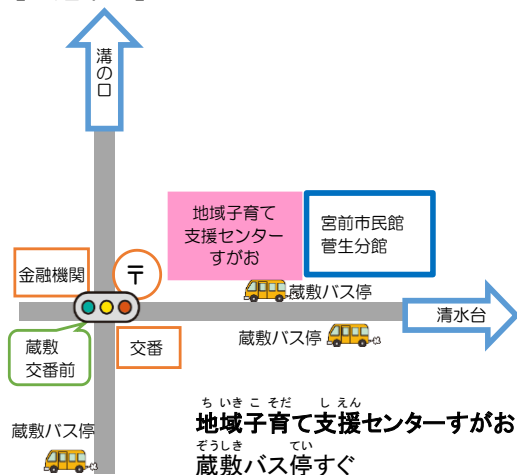

みやまえくすおほいくえん
 みやまえくすほつやま
 宮前区初山1-23-15 ☎044-977-9320
 えんていかいほう しつないかいほう か だ しえん
 園庭開放・室内開放、貸し出し絵本、
 かんごし えいようし ほいくし いくじ
 看護師、栄養士、保育士による育児
 そうだん こうりゆうほいく
 相談、交流保育などがあります。

⑤地域子育て支援センターつちはし

ちいき こそだ てしえん
 みやまえくすつちはし
 宮前区土橋2-14-1(宮前区保育・子育て総合
 しえん かい
 支援センター3階) ☎044-855-1751
 かいよび げつ きん
 開所日：月～金9:00～16:30 月1回土曜開所あり
 つちはしほいくえん えんてい
 土橋保育園の園庭で遊ぶことができます。
 おやこ たの かいさ
 親子で楽しめる講座も開催しています。

⑥菅生こども文化センター

みやまえくすおぶんか
 宮前区菅生が丘13-2 ☎044-976-0444
 かいかんび げつ どようび
 開館日：月～土曜日 9:30～21:00
 日曜・祝日 9:30～18:00
 (年末年始休館)

ひろ いわ あそ しょうじ
 広いお庭で遊べます。幼児サークル
 の活動の場にもなっています。

がつ にち げつ
 ・3月11日(月)に

「菅生保育園」「蔵敷こども文化センター」「宮前市民館 菅生分館」へ、
 スタッフと一緒にしかける『おさんぽタイム』を予定しています。
 詳しくはセンター内の掲示をごらんください。

【交通案内】

ちいき こそだ しえん
地域子育て支援センターすがお
 ぞうしき てい
蔵敷バス停すぐ

- * 溝ノ口駅より市営バス(溝18・17)
- * 宮前平駅より市営バス(生01・04)

《移転に向けたお知らせ》

- ・3月1日から、くまの部屋は0歳児室に変更となり、おひさまコーナーとひよこの部屋は使用できません。
 - ・絵本の貸し出しは、2月末で終了となります。返却は、3月8日(金)までお願いいたします。
 - ・3月29日(金)は移転準備のため、終日お休みとなります。
- ご理解とご協力をお願いいたします。**