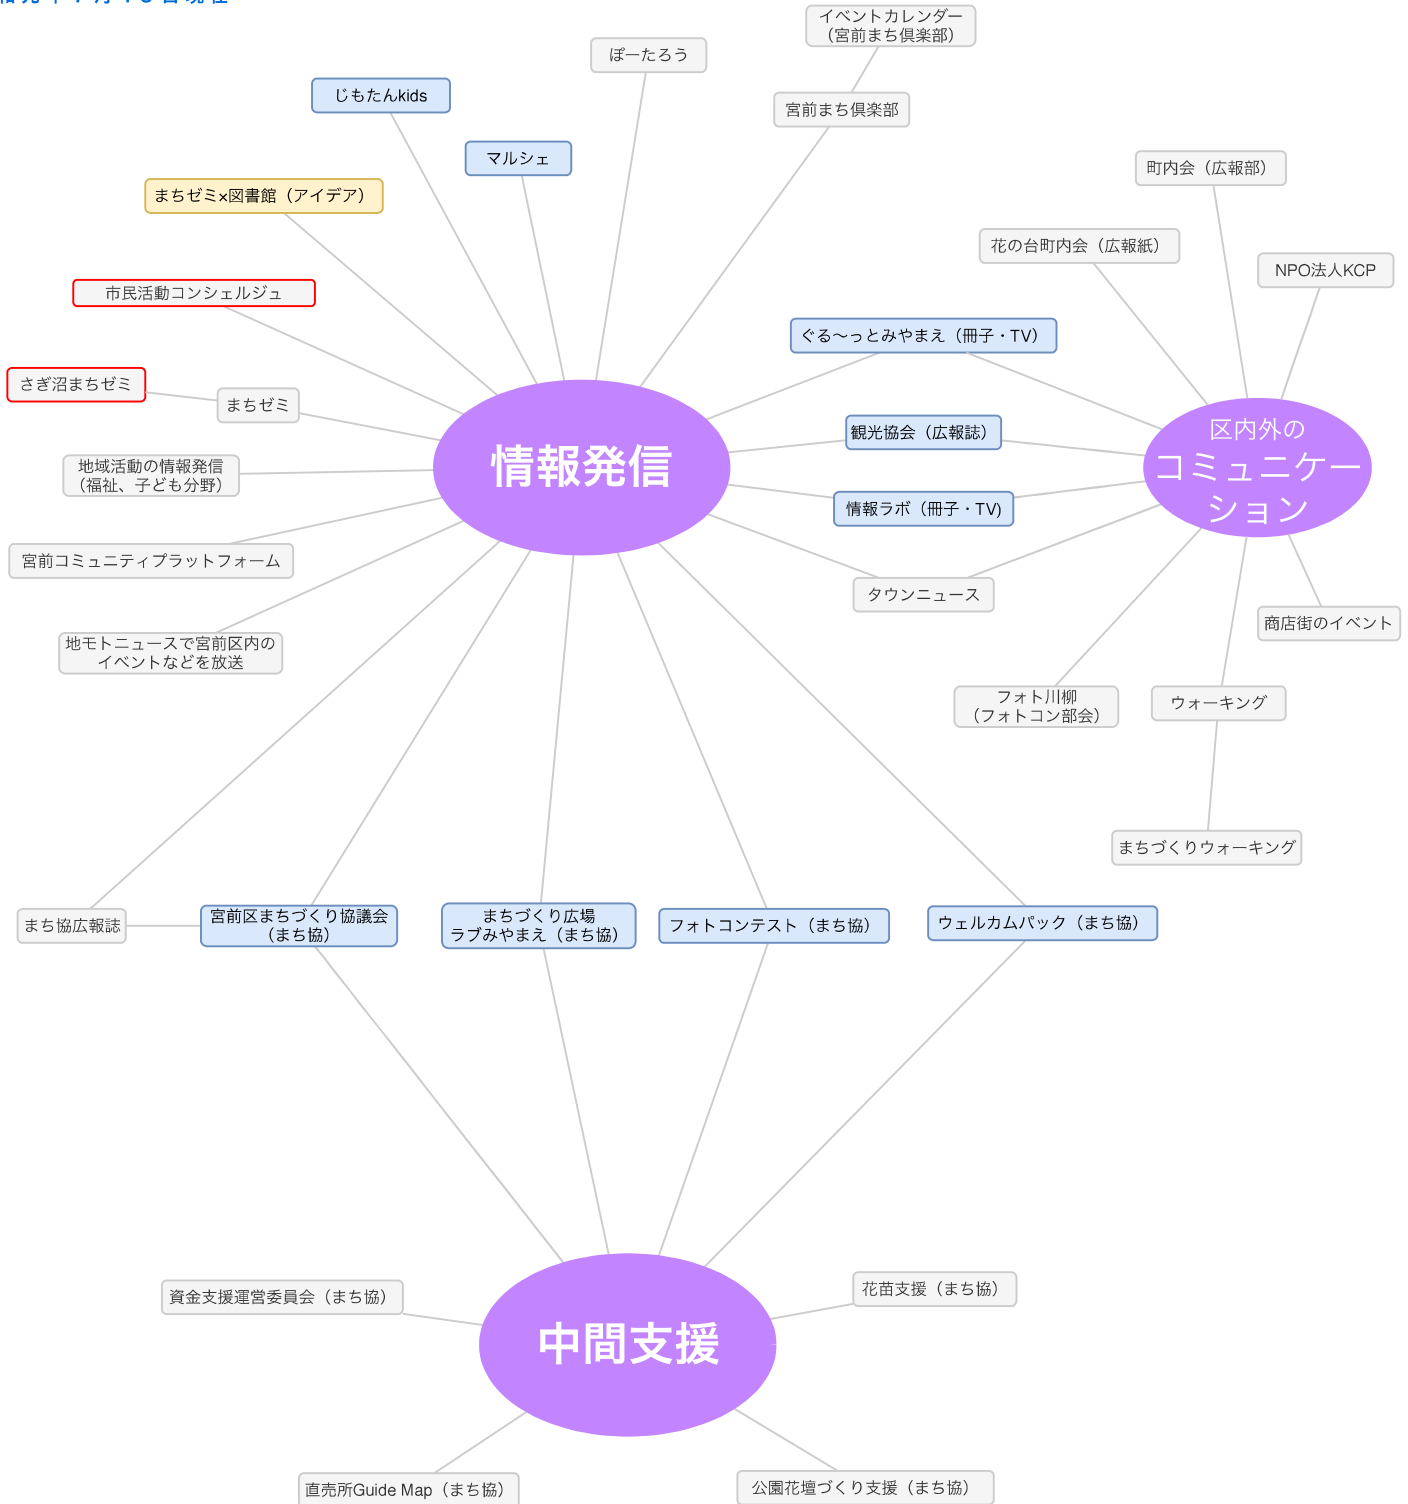

宮前区

活動相関図

[支援型活動]

令和元年7月15日現在

凡例

- 情報発信、中間支援
- つながる活動
- 複数のつながりを持つ活動
- アイデア
- 地図に示されている活動

「宮前区活動相関図」について

2019年1月～3月に宮前区が開催した区職員および区民を対象とした事前勉強会および区民検討会議で、参加者の皆様よりお寄せいただいた宮前区内の活動情報を整理し、つながり等の関係を示した相関図を基に区民のみなさまの手で更新中。[支援型活動]では、様々な取組を支援することを目的とした活動を整理しました。