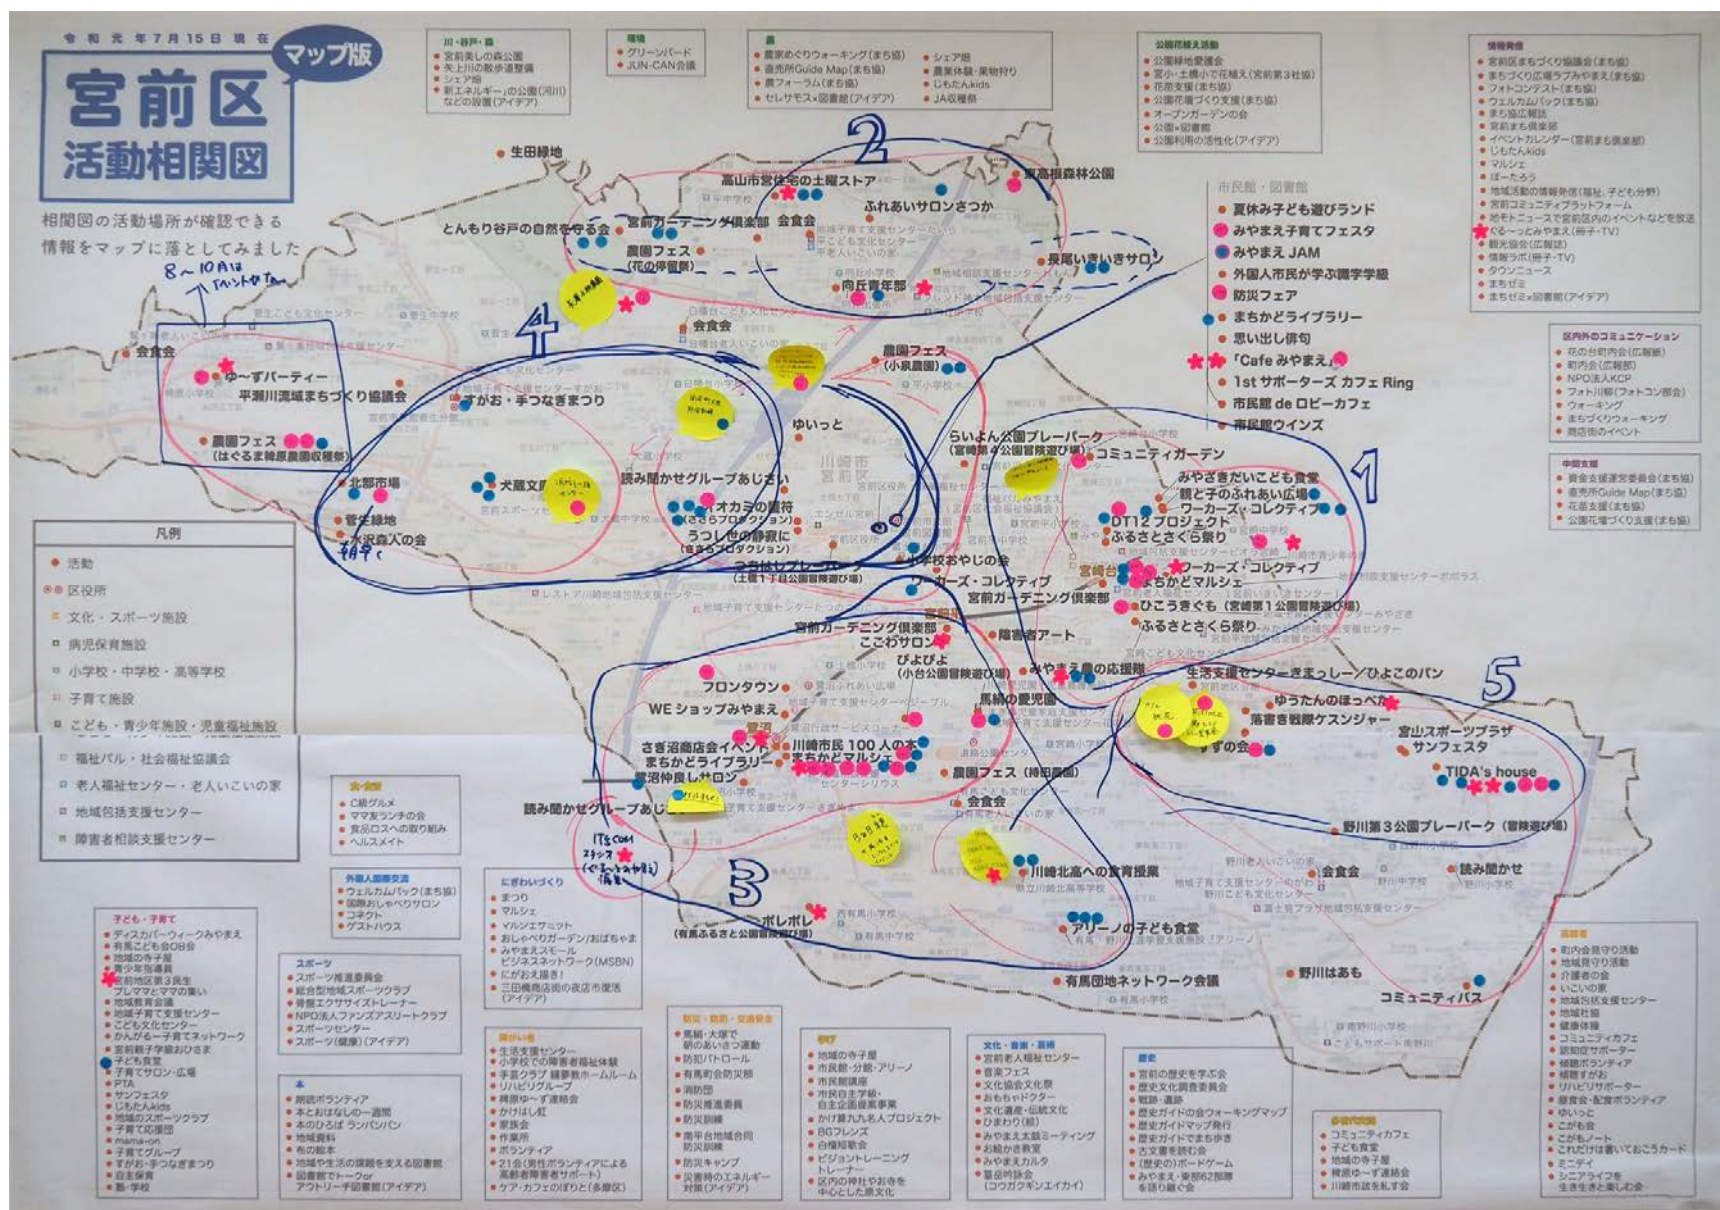

参加者から寄せられた

「行ってみたい」「来てもらいたい」ところ

「活動相関図」を見ながら、行ってみたい現場、話を聞いてみたい活動や団体を選び、マップ版「活動相関図」にシールを貼っていただきました。

シールの種類

- ✳️ 「私の現場を見に来て（ホスト）」 自分が関わっていて、紹介できる場所（あれば）
- 「ぜひ見てほしい おすすめスポット（ガイド）」 自分のではないが、イチオシの場所。少しは紹介できる場所
- 「行ってみたい！」 行ったことはないが、行ってみたい場所 × 2枚

吹き出し型の付箋：地図に記載がない場所

グループ分け

参加者の関心エリアをもとに、グループ分けを行いました

1. 1 グループ：宮崎台エリア
2. 2 グループ：平・高山エリア
3. 3 グループ：鷲沼・有馬エリア
4. 4 グループ：菅生・水沢エリア
5. 5 グループ：野川エリア