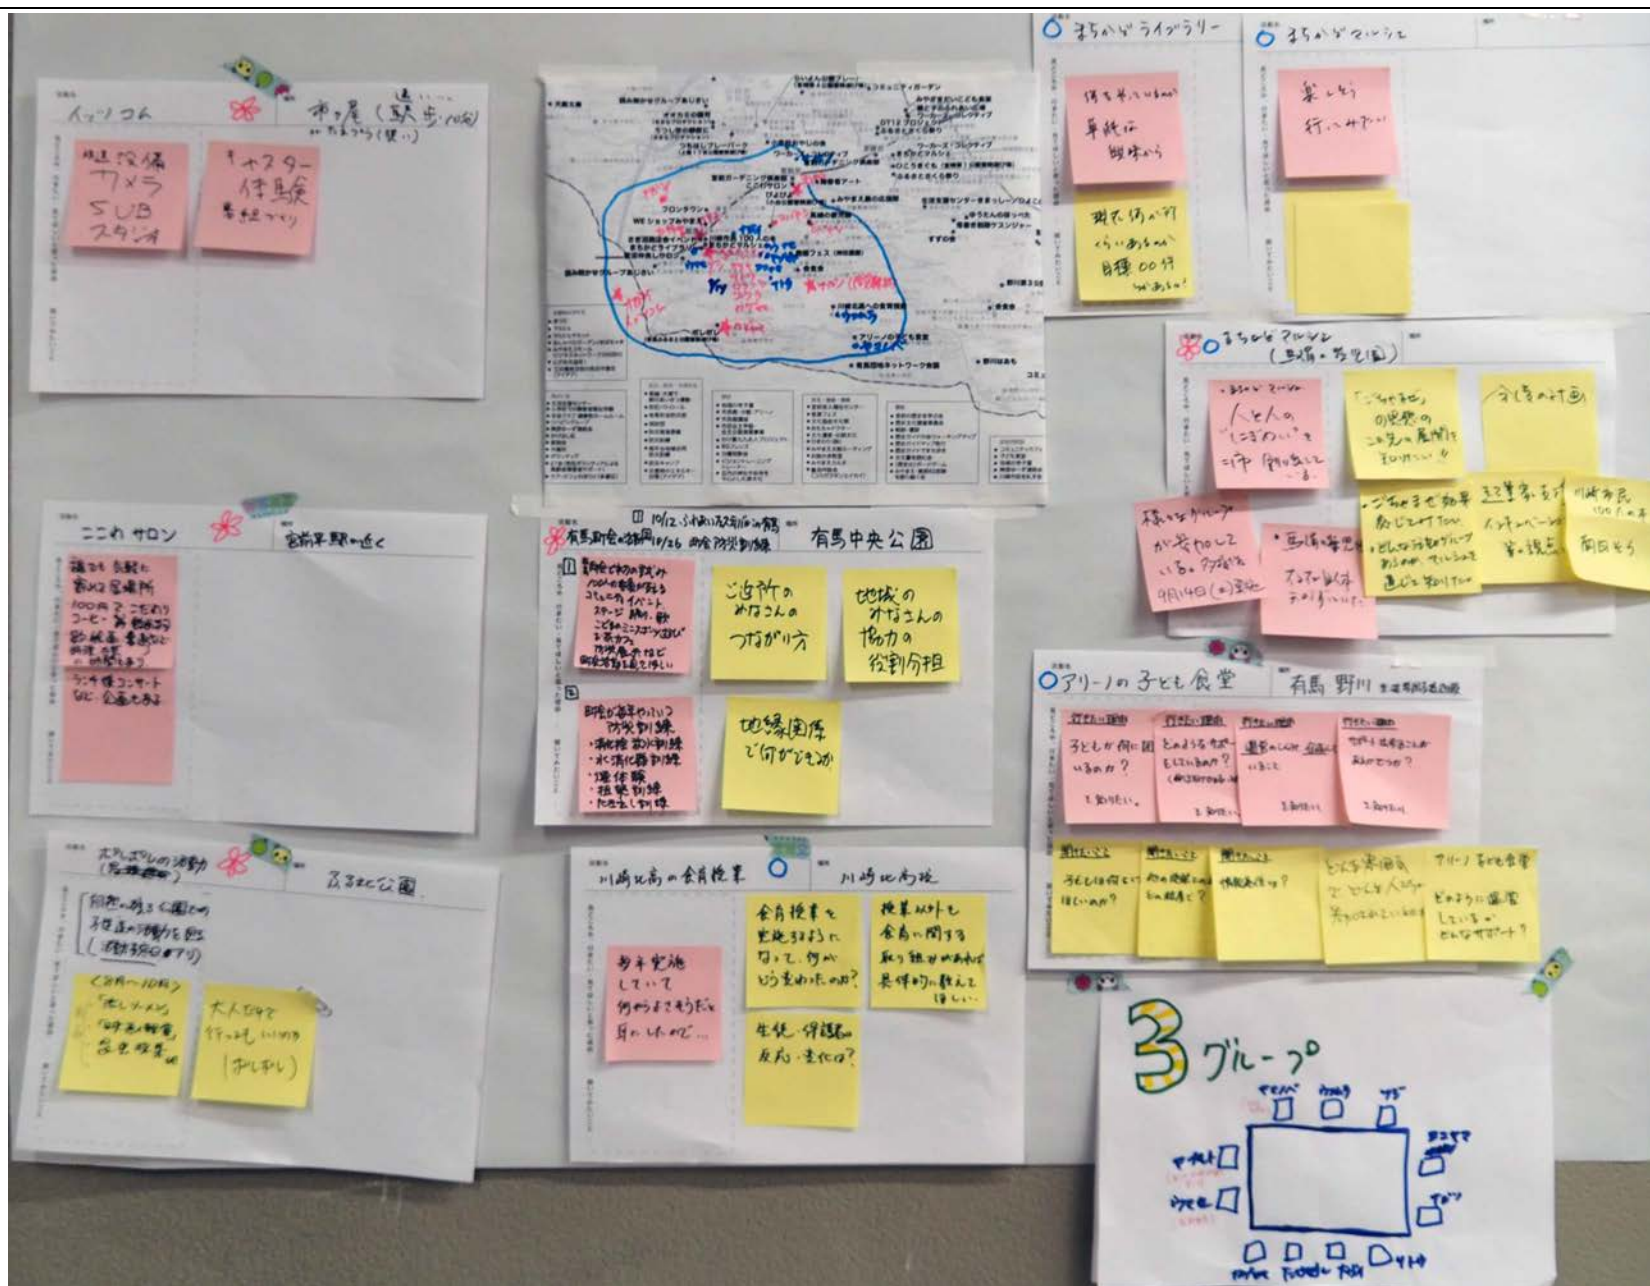

3グループ：鷺沼・有馬エリア

来てほしい・行ってみたいところ

- ✳️ イッツコム
- ✳️ ここわサロン
- ✳️ ポレポレの活動
- ✳️ 有馬町会の活動
  - ①ふれあいフェスティバル in 有馬 (10/12)
  - ②町会防災訓練 (10/26)
- ✳️ まちかどマルシェ
  - まちかどライブラリー
- 川崎北高の食育授業
- アリーノの子ども食堂