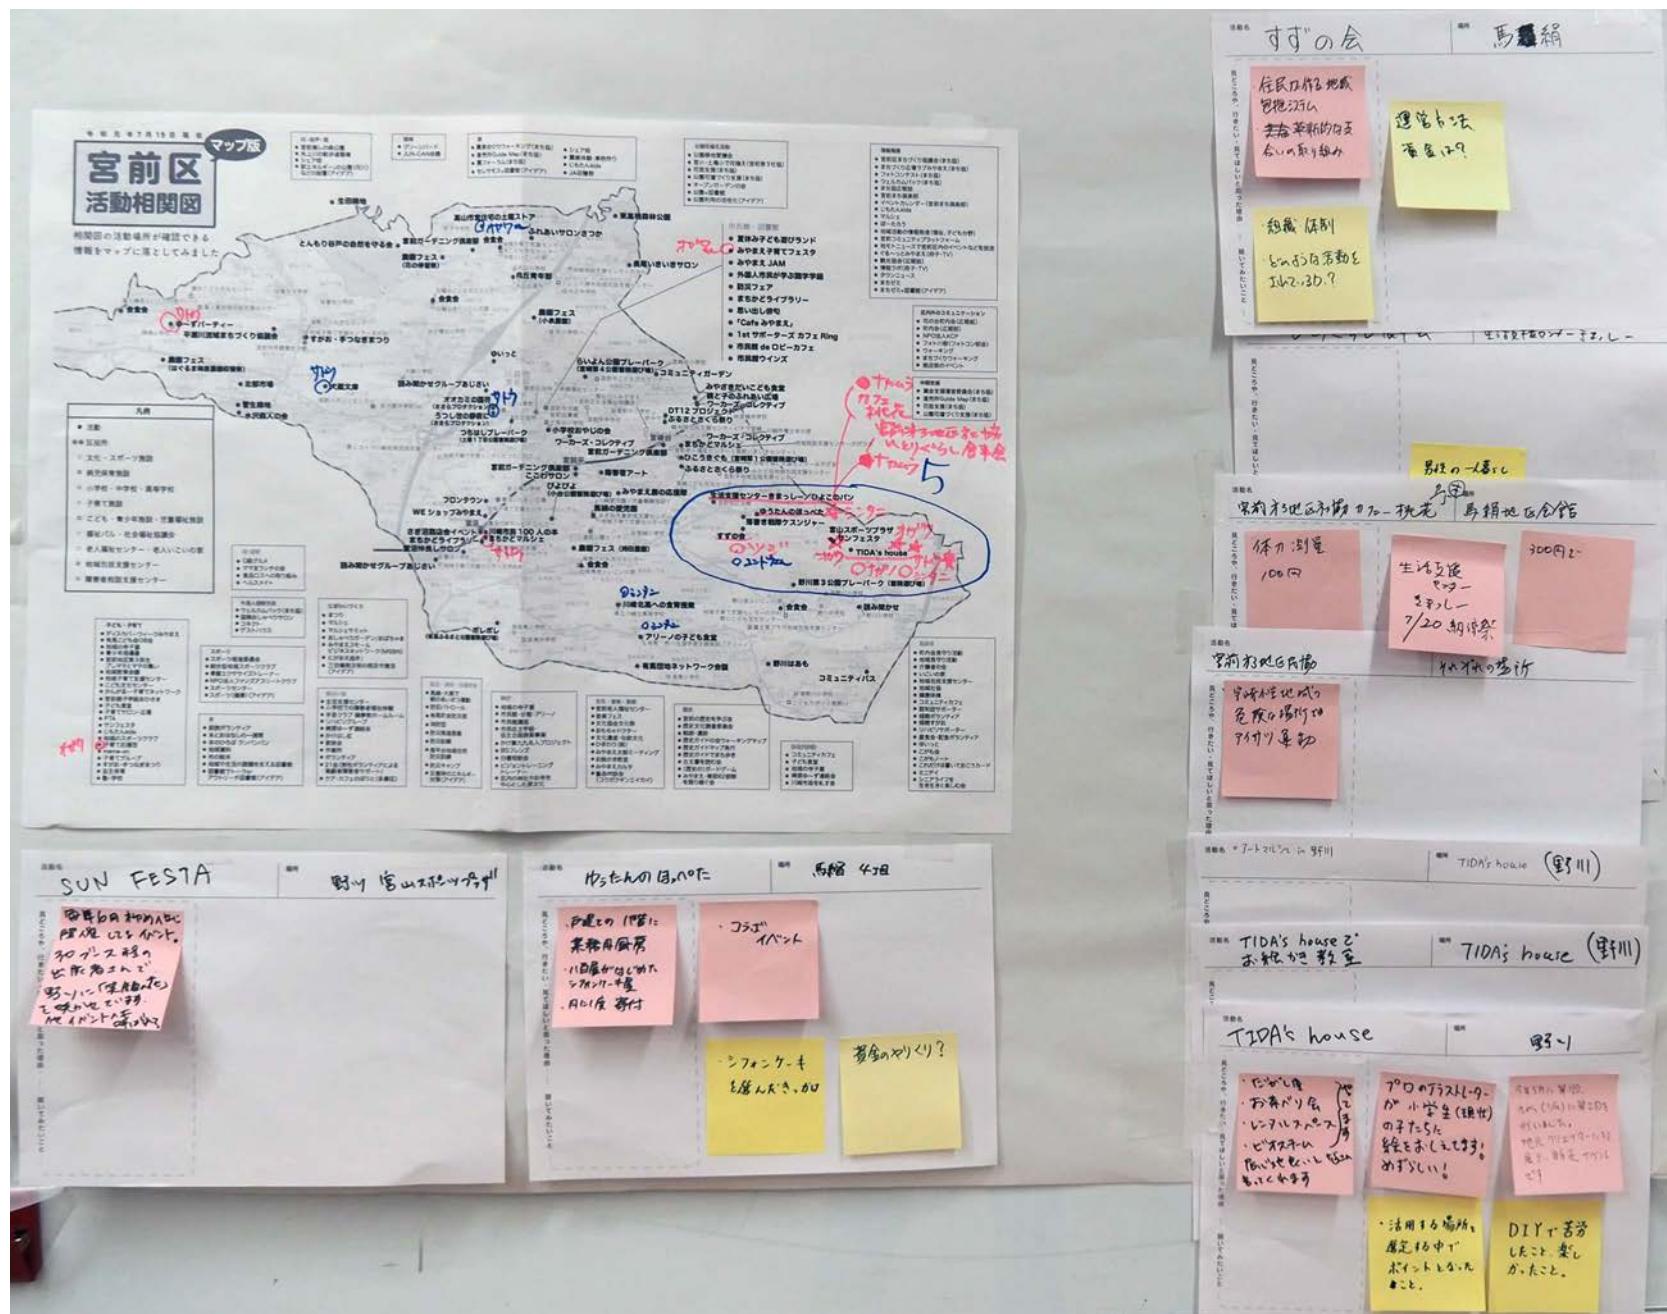

5グループ：野川エリア

来てほしい・行ってみたいところ

- ✳️ TIDA's house
  - ・アートマルシェ
  - ・お絵かき教室
- ✳️ サンフェスタ（宮山スポーツプラザ）
- ✳️ ゆうたんのほったた
- すずの会
- 宮前第3地区社協カフェ桃花
- ひとりぐらし食事会（生活支援センターきまっしー）
- きまっしーの納涼祭（地区会館まじあーる）
- 宮前第3地区民協