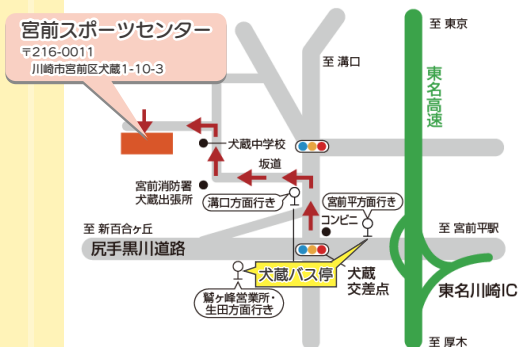

ピアノ: 江草啓太

演奏
予定曲

- ♪ 沖永良部島「えらぶゆりの花」
- ♪ ブルガリア民謡
「Molih ta maycho(お母さんおねがい)」 ほか

事前申込が必要です (観覧無料)

定員

先着 50名 (申込開始: 6月13日(月)午前8:30~)

申込方法

▶ 電話もしくはFAXでお申込みいただけます。

▶ FAX申込は氏名・電話番号をご記入ください。

※ 申込完了確認のためご連絡させていただきます。

日中ご連絡が取れる電話番号をご記入ください。

お申込先

(宮前区役所地域振興課)

TEL 044-856-3134

FAX 044-856-3280

交通案内

※ ご来場の際はできるだけ公共交通機関をご利用ください。

- 東急田園都市線「宮前平駅」から
▶ 南口1番・北口4番のりばより
川崎市バス「犬蔵」下車 徒歩約10分
- 東急田園都市線「溝の口駅」
JR南武線「武蔵溝ノ口駅」から
▶ 南口2番のりばより
川崎市バス「犬蔵」下車 徒歩約10分

▶ マスクを御持参・御着用ください。

▶ 手指消毒に御協力ください。

▶ 発熱や咳等の風邪の症状等がある場合や体調がすぐれない場合は、御来場をお控えいただきますようお願いいたします。