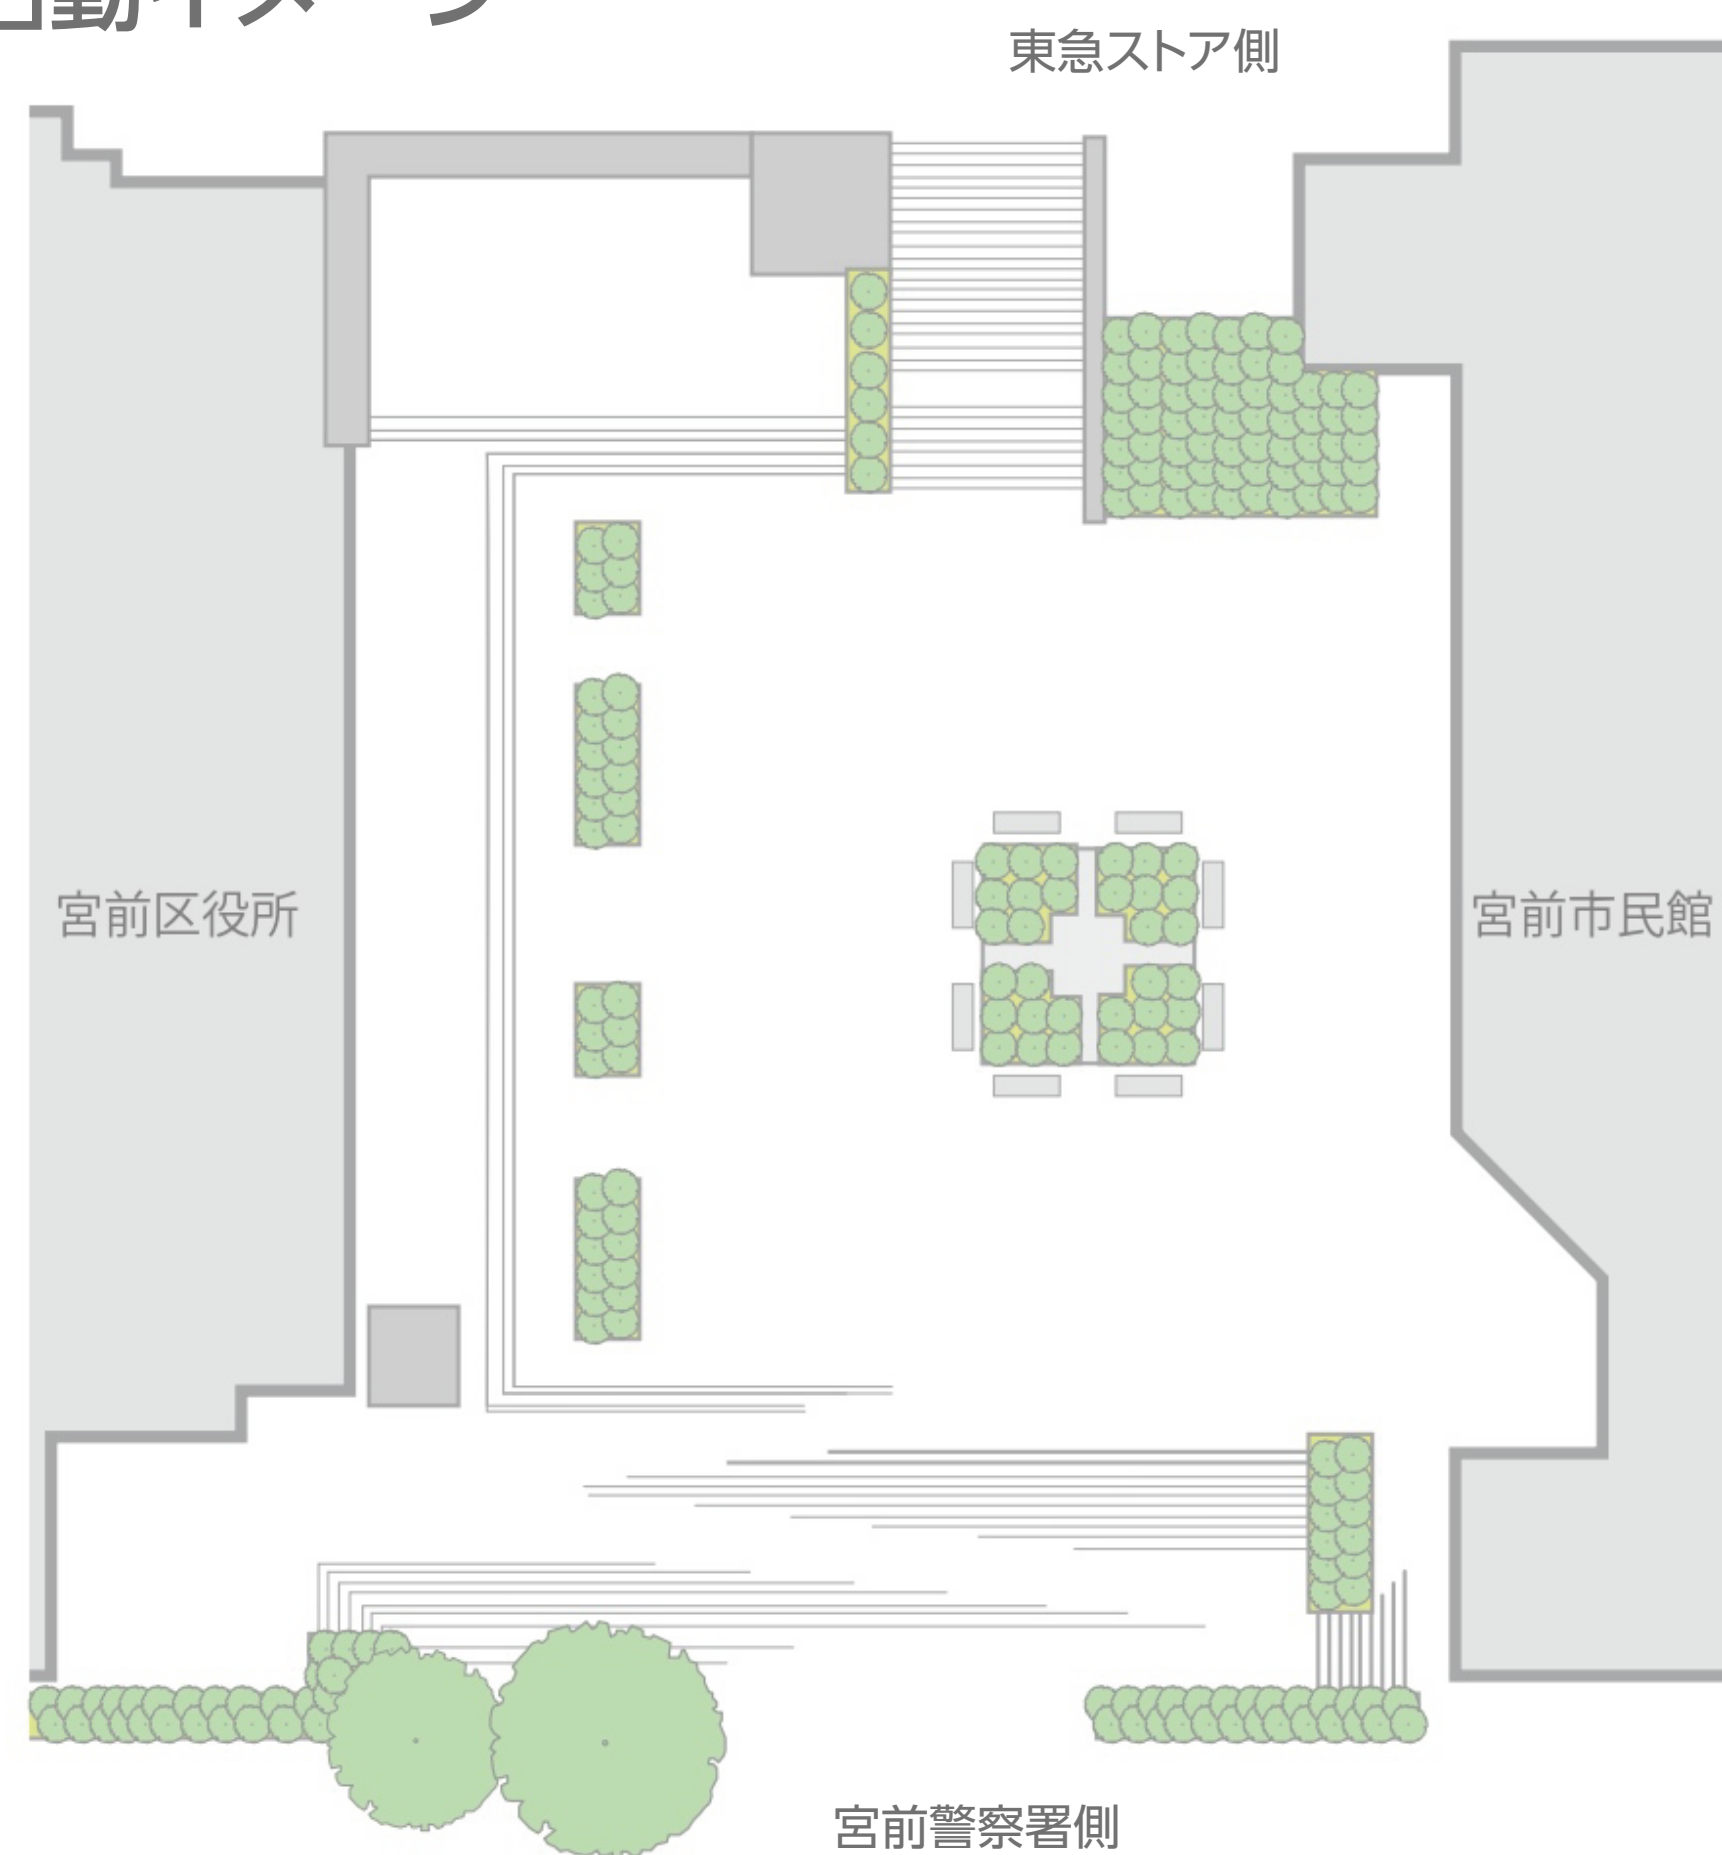

宮前区役所前 市民広場を使ってみよう！**お試し実施のアイデア出しシート**

メンバー：

宮前区役所前 市民広場を使ってみよう！お試し実施のタネづくりシート

1. 市民広場でやってみたいこと

2. ターゲット：誰のために実施したい？

3. 目的：なにを実現したい？

4. 活動イメージ

5. 誰と一緒に実施したい？

6. 心配なこと・課題