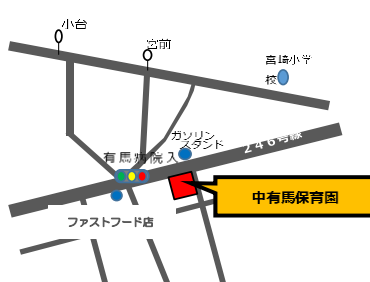

ほいくえん
保育園へ!

親子でお子さんと同学年のクラスに入り、園児と交流しながら一緒に過ごします。
保育園入所希望にかかわらず、どなたでも大歓迎です♪

申し込みについて (事前予約制)

- ★対象：5か月～未就学児
- ★開催日：年末年始を除く平日
- ★開催時間：保育園と要相談

各保育園に電話予約の上、ご参加ください。
(各園受付時間：月～金 9:00～17:00)

つちはしほいくえん
土橋保育園

044-855-2877

- ※建替のため仮園舎で9月まで運営。
・東急田園都市線宮前平駅より徒歩13分

なかありまほいくえん
中有馬保育園

044-854-0425

- ・東急田園都市線宮前平駅より徒歩15分
- ・東急田園都市線鷺沼駅より東急バス(梶01系統)宮前バス停下車徒歩5分

すがおほいくえん
菅生保育園

044-977-9320

- ・JR武蔵溝ノ口、東急田園都市線溝ノ口駅南口より市営バス(溝18系統等)緑地バス停下車徒歩3分
- ・東急田園都市線宮前平駅より市営バス(生01系統等)蔵敷バス停下車徒歩10分