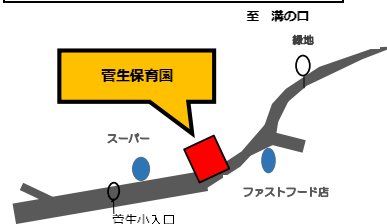

- ※建替のため仮園舎で9月まで運営。
・東急田園都市線宮前平駅より徒歩13分

なかありまほいくえん
中有馬保育園

044-854-0425

- ・東急田園都市線宮前平駅より徒歩15分
- ・東急田園都市線鷺沼駅より東急バス(梶01系統)宮前バス停下車徒歩5分

すがおほいくえん
菅生保育園

044-977-9320

- ・JR武蔵溝ノ口、東急田園都市線溝ノ口駅南口より市営バス(溝18系統等)緑地バス停下車徒歩3分
- ・東急田園都市線宮前平駅より市営バス(生01系統等)蔵敷バス停下車徒歩10分