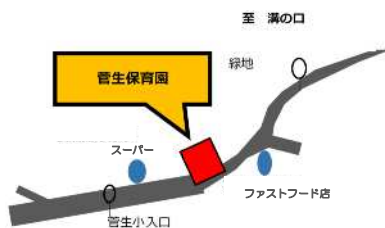

ベビーカー・ウオークスルーで

か し だ し え ほん
貸出絵本

こども未来局保育・子育て推進部

お子さんと一緒に絵本棚から選んだり、お子さんの年齢や興味にあった絵本3冊のセットをご用意します。何が出てくるかは、袋を開けてみてからのおたのしみ！

*セットをご希望の方は、予約時にお知らせください。

ぜひ、お近くの保育園や地域子育て支援センターへ、

ベビーカー・ウオークスルーで絵本を借りにいらしてください。

☆宮前区保育・子育て総合支援センター

☆土橋保育園

044-855-2877

☆地域子育て支援センターつちはし

044-855-1751

東急田園都市線

「宮前平駅」「鷺沼駅」

より徒歩15分

☆中有馬保育園

044-855-2877

東急田園都市線宮前平駅より徒歩15分
東急田園都市線鷺沼駅より
東急バス「宮前」バス停下車徒歩5分

☆菅生保育園

044-977-9320

JR南武線武蔵溝ノ口
東急田園都市線溝の口駅より市営バス
「緑地」下車徒歩3分
東急田園都市線宮前平駅より市営バス
「蔵敷」下車徒歩10分

ほいくえん
保育園

うけつけじかん
〈受付時間〉

ごぜん じ 午後10時～ 午後3時