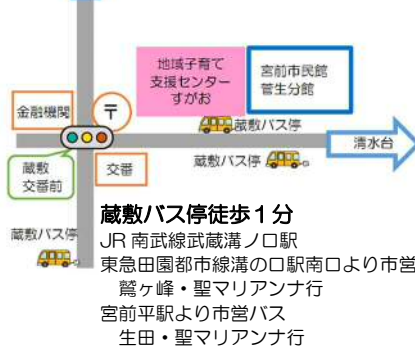

☆地域子育て

支援センターすがお

044-977-2051

蔵敷バス停徒歩1分

JR 南武線武蔵溝ノ口駅

東急田園都市線溝の口駅南口より市営バス

鷺ヶ峰・聖マリアンナ行

宮前平駅より市営バス

生田・聖マリアンナ行

申し込み方法

保育園

〈受付時間〉

午前10時～午後3時

各園にお電話ください。

地域子育て支援センター

〈受付時間〉

午前9時～午後4時30分

電話で申し込み、または来所

した際にスタッフにお声

かけください。(くわしくはHP

をご覧ください。)

問い合わせ先：こども未来局保育・子育て推進部

宮前区保育・子育て総合支援センター

(兼務：宮前区役所地域みまもり支援センター保育所等・地域連携担当)

TEL 044-856-3290

イラスト出典 メイト