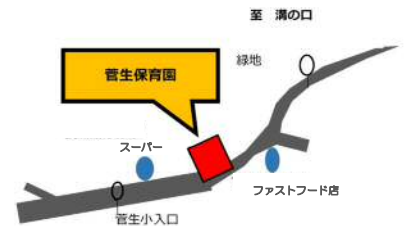

☆菅生保育園 (すがおほいくえん)

044-977-9320

JR 南武線武蔵溝ノ口

東急田園都市線溝の口駅より市営バス

「緑地」下車徒歩3分

東急田園都市線宮前平駅より市営バス

「蔵敷」下車徒歩10分