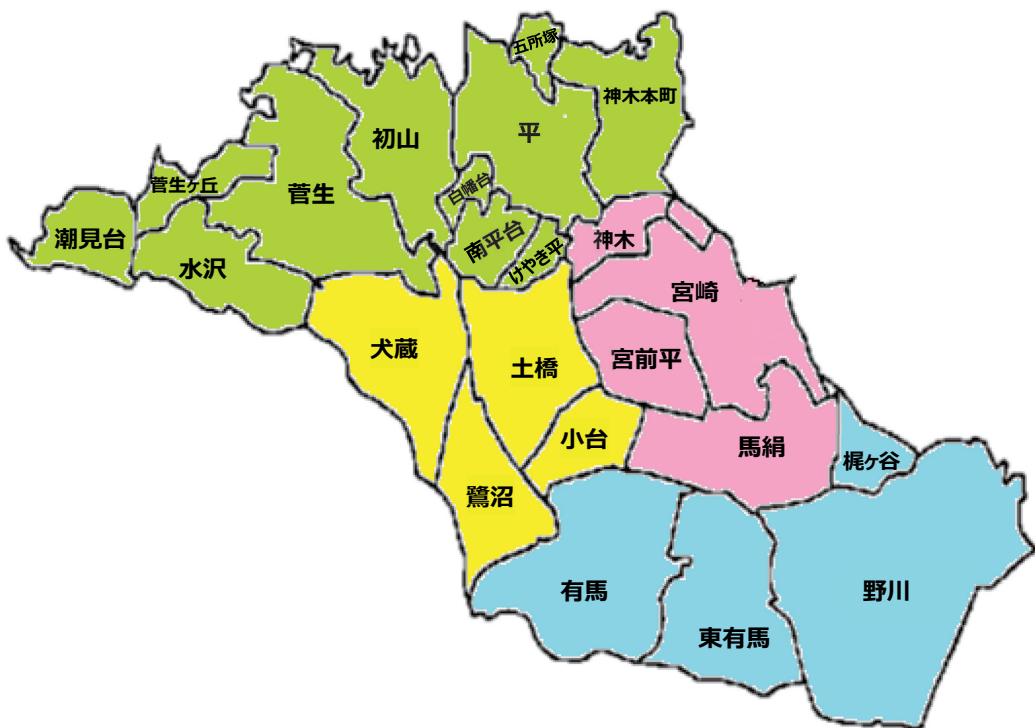

宮前区内の地域親子向けのイベントや育児情報をまとめ、
毎月発行しています。

宮前区役所3階や地域子育て支援センター等では、様々な子育て支援のリーフレット等を配布していますので、是非ご活用ください。

その他 宮前区役所ホームページでも
子育て支援情報情報を発信しています

宮前区
子ども子育てホームページ

とことこ
(WEB版宮前こそだて情報)

この本の使い方

保育園の紹介

写真

***感染症等のため、地域支援を行っていない場合があります。**
お問い合わせの上、お出かけください。

発行者 宮前区保育・子育て総合支援センター

(川崎市宮前区役所 地域みまもり支援センター 保育所等・地域連携担当)

電話 044-856-3290

宮前区全域マップ

4つのエリアに分けて色見出しをつけ、エリアごとに50音順で保育園・認定こども園・幼稚園を掲載しています。

巻頭の索引ページをご活用ください！

ありま のがわ ありま ひがしありま のがわ かじがや
有馬・野川地区 (有馬・東有馬・野川・梶ヶ谷)

さぎぬま つちはし さぎぬま つちはし いぬくら こだい
鷺沼・土橋地区 (鷺沼・土橋・犬蔵・小台)

みやまえだいら みやざき
宮前平・宮崎地区
みやまえだいら みやざき まぎぬ しほく
(宮前平・宮崎・馬絹・神木)

すがお たいら
菅生・平地区
すがお すがおがおか みずさわ しおみだい たいら
(菅生・菅生ヶ丘・水沢・潮見台・平・けやき平
しほくほんちよう ごしよつか はつやま なんべいだい しらはただい
・神木本町・五所塚・初山・南平台・白幡台)