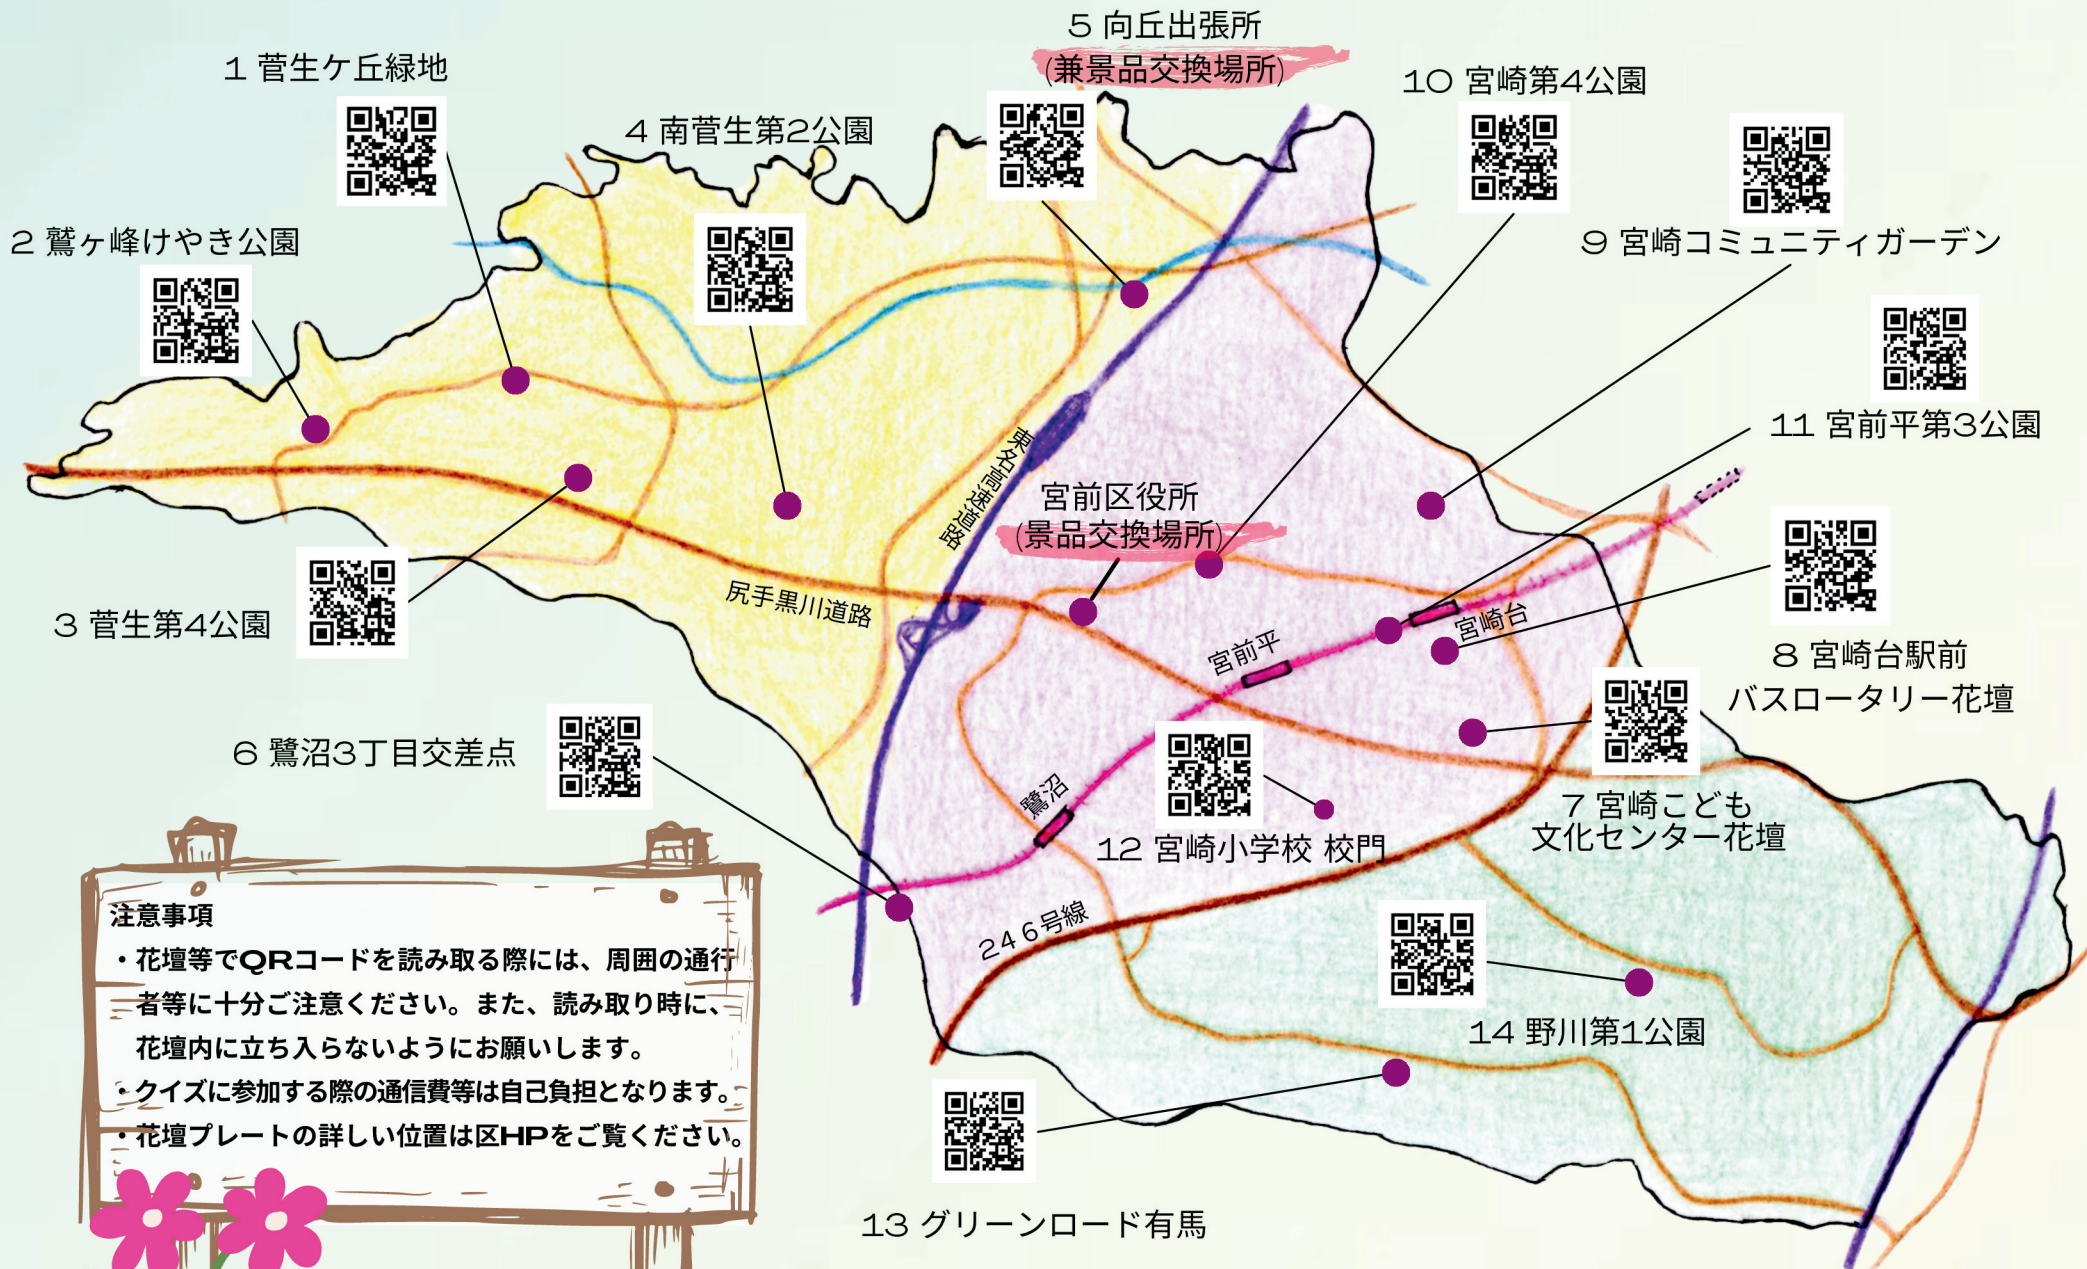

川崎市市制100周年記念事業
全国都市緑化かわさきフェア開催記念

宮前区内の花壇を巡る QRコード クイズラリー

期間 令和7年3月1日(土)~3月31日(月)

※景品の配布終了に伴い終了となる
場合があります。

参加費
無料

対象 川崎市内在住・在学・在勤の方

参加方法

クイズへの参加にはQRコードを読み取り可能な
スマートフォンやネット回線のあるタブレット
が必要です

区内の指定花壇14か所に設置した(裏面参照)
プレートに表示されたQRコードを読み込み
クイズにお答えください

解答時に入力するニックネームは共通の名称を使用してください。

景品配布：令和7年3月17日(月)~4月30日(水)(先着50名、なくなり次第終了)

宮前区役所1階地域振興課または向丘出張所地域振興担当窓口:平日8時半~17時

5か所以上の花壇を巡り
5問以上正解・送信すると
素敵な景品をプレゼント!
楽しんで参加してくださいね!

Green For All
KAWASAKI
2024

Miyamae Machizukuri Kaigi

主催 宮前区まちづくり協議会・宮前区役所

(問い合わせ)

宮前区役所地域振興課 8:30~17:15(土日祝日除く)

電話 044-856-3125

QRコードクイズラリーマップ

注意事項

- ・花壇等でQRコードを読み取る際には、周囲の通行者等に十分ご注意ください。また、読み取り時に、花壇内に立ち入らないようにお願いします。
- ・クイズに参加する際の通信費等は自己負担となります。
- ・花壇プレートの詳しい位置は区HPをご覧ください。

本マップのQRコードを読み込むと各花壇周辺のGoogle mapが表示されます。